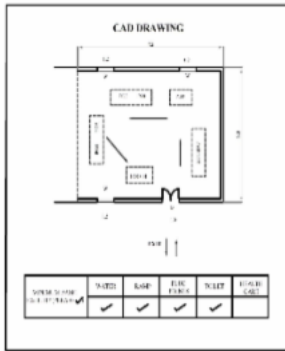

கையொப்பம்

Nazri Naksha

Google Map View

Polling Station Building Front View

Polling Station Front View

Cad View

Key MAP View

| | | | | | |
|--|------------|---|------------|---|------------|
| 1 பெயர் : சக்திவேல் - தந்தையின் பெயர்: பாலகுரு - வீட்டு எண் : 1 வயது : 57 பாலினம் : ஆண் Photo is available | MGM1324268 | 2 பெயர் : பூங்கோதை கணவர் பெயர்: ஏசுதாஸ் வீட்டு எண் : 1 வயது : 46 பாலினம் : பெண் Photo is available | ULP1326321 | 3 பெயர் : மணிகண்ட பிரபு - தந்தையின் பெயர்: செல்வராஜ் - வீட்டு எண் : 1 வயது : 30 பாலினம் : ஆண் Photo is available | ULP0913343 |
| 4 பெயர் : மனோராஞ்சிதம் தந்தையின் பெயர்: ஏசுதாஸ் வீட்டு எண் : 1 வயது : 29 பாலினம் : பெண் Photo is available | ULP1325679 | 5 பெயர் : ஜெனிபர் மேரி கணவர் பெயர்: சிவனேசன் வீட்டு எண் : 1 வயது : 28 பாலினம் : பெண் Photo is available | ULP2086395 | 6 பெயர் : இருதயராஜ் தந்தையின் பெயர்: ஏசுதாஸ் வீட்டு எண் : 1 வயது : 23 பாலினம் : ஆண் Photo is available | ULP1950112 |
| 7 பெயர் : இலியாஸ் தந்தையின் பெயர்: ஏசுதாஸ் வீட்டு எண் : 1 வயது : 21 பாலினம் : ஆண் Photo is available | ULP2065597 | 8 பெயர் : அஷ்வின் தந்தையின் பெயர்: சரவணன் வீட்டு எண் : 1 ஏ வயது : 24 பாலினம் : ஆண் Photo is available | ULP1863398 | 9 பெயர் : சரவணன் - தந்தையின் பெயர்: வைரவன் - வீட்டு எண் : 1-A வயது : 49 பாலினம் : ஆண் Photo is available | ULP1656412 |
| 10 பெயர் : வெங்கடேசன் - தந்தையின் பெயர்: சுப்புராயலு - வீட்டு எண் : 1E வயது : 69 பாலினம் : ஆண் Photo is available | ULP0220301 | 11 பெயர் : விஜயா - கணவர் பெயர்: நாராயணன் - வீட்டு எண் : 1E வயது : 66 பாலினம் : பெண் Photo is available | ULP1656438 | 12 பெயர் : சமயமுத்து - தந்தையின் பெயர்: ராமு - வீட்டு எண் : 1E வயது : 61 பாலினம் : ஆண் Photo is available | ULP0605337 |
| 13 பெயர் : ஸ்ரீதேவி - கணவர் பெயர்: சந்திரசேகர் - வீட்டு எண் : 1E வயது : 53 பாலினம் : பெண் Photo is available | ULP0604488 | 14 பெயர் : நிர்மலா தேவி - கணவர் பெயர்: ரமேஷ் - வீட்டு எண் : 1E வயது : 51 பாலினம் : பெண் Photo is available | ULP0980383 | 15 பெயர் : மஞ்சளா - கணவர் பெயர்: சத்தியாமூர்த்தி - வீட்டு எண் : 1E வயது : 47 பாலினம் : பெண் Photo is available | ULP0220491 |
| 16 பெயர் : லலிதா - தந்தையின் பெயர்: தனபால் நாயுடு - வீட்டு எண் : 1E வயது : 44 பாலினம் : பெண் Photo is available | ULP0220376 | 17 பெயர் : மனோகரி - கணவர் பெயர்: ராமு - வீட்டு எண் : 1E வயது : 43 பாலினம் : பெண் Photo is available | ULP0220434 | 18 பெயர் : விஜி - கணவர் பெயர்: சிவமணி - வீட்டு எண் : 1E வயது : 41 பாலினம் : பெண் Photo is available | ULP0604447 |
| 19 பெயர் : ரமணி - தந்தையின் பெயர்: ரங்கநாதன் - வீட்டு எண் : 1E வயது : 39 பாலினம் : பெண் Photo is available | ULP0220517 | 20 பெயர் : நதியா - கணவர் பெயர்: சுரேஷ் - வீட்டு எண் : 1E வயது : 39 பாலினம் : பெண் Photo is available | ULP0220293 | 21 பெயர் : விஜயலட்சுமி - தந்தையின் பெயர்: ராஜா - வீட்டு எண் : 1E வயது : 36 பாலினம் : பெண் Photo is available | ULP0220673 |
| 22 பெயர் : திவ்யா - தாயின் பெயர்: சரஸ்வதி - வீட்டு எண் : 1E வயது : 36 பாலினம் : பெண் Photo is available | ULP0220855 | 23 பெயர் : ராஜேந்திரன் - தந்தையின் பெயர்: பாலன் - வீட்டு எண் : 1E வயது : 32 பாலினம் : ஆண் Photo is available | ULP0605303 | 24 பெயர் : மகேஸ்வரன் - தந்தையின் பெயர்: ராஜ் - வீட்டு எண் : 1E வயது : 32 பாலினம் : ஆண் Photo is available | ULP0604660 |
| 25 பெயர் : அஞ்சனா - தந்தையின் பெயர்: சாய்ராம் - வீட்டு எண் : 1E வயது : 30 பாலினம் : பெண் Photo is available | ULP0844225 | 26 பெயர் : சந்தோஷ் - தந்தையின் பெயர்: வேலாயுதம் - வீட்டு எண் : 1E வயது : 29 பாலினம் : ஆண் Photo is available | ULP0980490 | 27 பெயர் : வினோத் - தந்தையின் பெயர்: சந்திரசேகர் - வீட்டு எண் : 1E வயது : 29 பாலினம் : ஆண் Photo is available | ULP0980078 |
| 28 பெயர் : சண்முகம் - தந்தையின் பெயர்: பழனி - வீட்டு எண் : 1E வயது : 29 பாலினம் : ஆண் Photo is available | ULP0980474 | 29 பெயர் : சகுந்தலா - கணவர் பெயர்: சக்கரை - வீட்டு எண் : 2E வயது : 81 பாலினம் : பெண் Photo is available | ULP1656446 | 30 பெயர் : சரண்யா தந்தையின் பெயர்: கருணாநிதி வீட்டு எண் : 2இ வயது : 26 பாலினம் : ஆண் Photo is available | ULP1914118 |