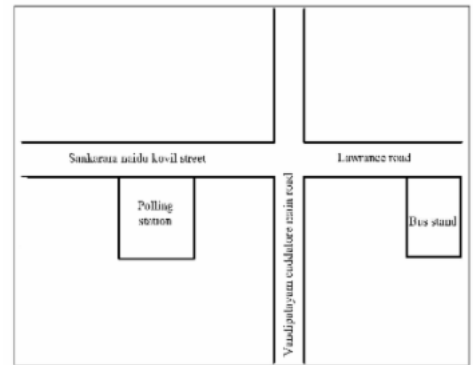

கையொப்பம்

Nazri Naksha

Google Map View

Polling Station Building Front View

Polling Station Front View

Cad View

Key MAP View

| | | | | | |
|--|------------|---|------------|---|------------|
| 1 பெயர் : சக்திவேல் - தந்தையின் பெயர்: பாலகுரு - வீட்டு எண் : 1 வயது : 57 பாலினம் : ஆண் Photo is available | MGM1324268 | 2 பெயர் : பூங்கோதை கணவர் பெயர்: ஏசுதாஸ் வீட்டு எண் : 1 வயது : 46 பாலினம் : பெண் Photo is available | ULP1326321 | 3 பெயர் : மணிகண்ட பிரபு - தந்தையின் பெயர்: செல்வராஜ் - வீட்டு எண் : 1 வயது : 30 பாலினம் : ஆண் Photo is available | ULP0913343 |
| 4 பெயர் : மனோராஞ்சிதம் தந்தையின் பெயர்: ஏசுதாஸ் வீட்டு எண் : 1 வயது : 29 பாலினம் : பெண் Photo is available | ULP1325679 | 5 பெயர் : ஜெனிபர் மேரி கணவர் பெயர்: சிவனேசன் வீட்டு எண் : 1 வயது : 28 பாலினம் : பெண் Photo is available | ULP2086395 | 6 பெயர் : இருதயராஜ் தந்தையின் பெயர்: ஏசுதாஸ் வீட்டு எண் : 1 வயது : 23 பாலினம் : ஆண் Photo is available | ULP1950112 |
| 7 பெயர் : இலியாஸ் தந்தையின் பெயர்: ஏசுதாஸ் வீட்டு எண் : 1 வயது : 21 பாலினம் : ஆண் Photo is available | ULP2065597 | 8 பெயர் : அஷ்வின் தந்தையின் பெயர்: சரவணன் வீட்டு எண் : 1 ஏ வயது : 24 பாலினம் : ஆண் Photo is available | ULP1863398 | 9 பெயர் : சரவணன் - தந்தையின் பெயர்: வைரவன் - வீட்டு எண் : 1-A வயது : 49 பாலினம் : ஆண் Photo is available | ULP1656412 |
| 10 பெயர் : வெங்கடேசன் - தந்தையின் பெயர்: சுப்புராயலு - வீட்டு எண் : 1E வயது : 69 பாலினம் : ஆண் Photo is available | ULP0220301 | 11 பெயர் : விஜயா - கணவர் பெயர்: நாராயணன் - வீட்டு எண் : 1E வயது : 66 பாலினம் : பெண் Photo is available | ULP1656438 | 12 பெயர் : சமயமுத்து - தந்தையின் பெயர்: ராமு - வீட்டு எண் : 1E வயது : 61 பாலினம் : ஆண் Photo is available | ULP0605337 |
| 13 பெயர் : ஸ்ரீதேவி - கணவர் பெயர்: சந்திரசேகர் - வீட்டு எண் : 1E வயது : 53 பாலினம் : பெண் Photo is available | ULP0604488 | 14 பெயர் : நிர்மலா தேவி - கணவர் பெயர்: ரமேஷ் - வீட்டு எண் : 1E வயது : 51 பாலினம் : பெண் Photo is available | ULP0980383 | 15 பெயர் : மஞ்சளா - கணவர் பெயர்: சத்தியாமூர்த்தி - வீட்டு எண் : 1E வயது : 47 பாலினம் : பெண் Photo is available | ULP0220491 |
| 16 பெயர் : லலிதா - தந்தையின் பெயர்: தனபால் நாயுடு - வீட்டு எண் : 1E வயது : 44 பாலினம் : பெண் Photo is available | ULP0220376 | 17 பெயர் : மனோகரி - கணவர் பெயர்: ராமு - வீட்டு எண் : 1E வயது : 43 பாலினம் : பெண் Photo is available | ULP0220434 | 18 பெயர் : விஜி - கணவர் பெயர்: சிவமணி - வீட்டு எண் : 1E வயது : 41 பாலினம் : பெண் Photo is available | ULP0604447 |
| 19 பெயர் : ரமணி - தந்தையின் பெயர்: ரங்கநாதன் - வீட்டு எண் : 1E வயது : 39 பாலினம் : பெண் Photo is available | ULP0220517 | 20 பெயர் : நதியா - கணவர் பெயர்: சுரேஷ் - வீட்டு எண் : 1E வயது : 39 பாலினம் : பெண் Photo is available | ULP0220293 | 21 பெயர் : விஜயலட்சுமி - தந்தையின் பெயர்: ராஜா - வீட்டு எண் : 1E வயது : 36 பாலினம் : பெண் Photo is available | ULP0220673 |
| 22 பெயர் : திவ்யா - தாயின் பெயர்: சரஸ்வதி - வீட்டு எண் : 1E வயது : 36 பாலினம் : பெண் Photo is available | ULP0220855 | 23 பெயர் : ராஜேந்திரன் - தந்தையின் பெயர்: பாலன் - வீட்டு எண் : 1E வயது : 32 பாலினம் : ஆண் Photo is available | ULP0605303 | 24 பெயர் : மகேஸ்வரன் - தந்தையின் பெயர்: ராஜ் - வீட்டு எண் : 1E வயது : 32 பாலினம் : ஆண் Photo is available | ULP0604660 |
| 25 பெயர் : அஞ்சனா - தந்தையின் பெயர்: சாய்ராம் - வீட்டு எண் : 1E வயது : 30 பாலினம் : பெண் Photo is available | ULP0844225 | 26 பெயர் : சந்தோஷ் - தந்தையின் பெயர்: வேலாயுதம் - வீட்டு எண் : 1E வயது : 29 பாலினம் : ஆண் Photo is available | ULP0980490 | 27 பெயர் : வினோத் - தந்தையின் பெயர்: சந்திரசேகர் - வீட்டு எண் : 1E வயது : 29 பாலினம் : ஆண் Photo is available | ULP0980078 |
| 28 பெயர் : சண்முகம் - தந்தையின் பெயர்: பழனி - வீட்டு எண் : 1E வயது : 29 பாலினம் : ஆண் Photo is available | ULP0980474 | 29 பெயர் : சகுந்தலா - கணவர் பெயர்: சக்கரை - வீட்டு எண் : 2E வயது : 81 பாலினம் : பெண் Photo is available | ULP1656446 | 30 பெயர் : சரண்யா தந்தையின் பெயர்: கருணாநிதி வீட்டு எண் : 2இ வயது : 26 பாலினம் : ஆண் Photo is available | ULP1914118 |