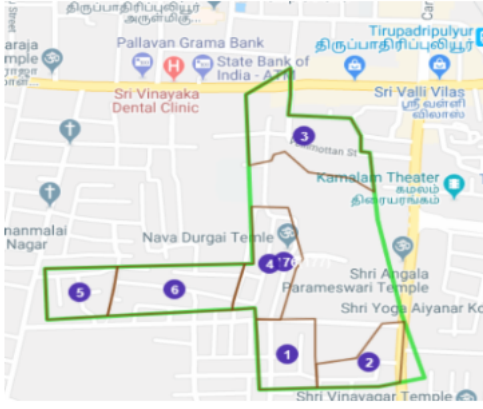

Nazri Naksha