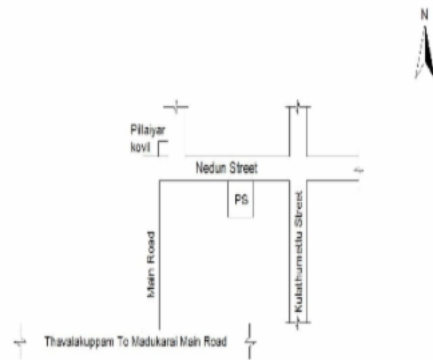

Key MAP View