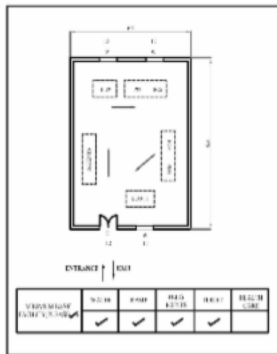

வாக்காளர் பதிவு அலுவலரின்
கையொப்பம்

Nazri Naksha

Google Map View

Polling Station Building Front View

Polling Station Front View

Cad View

Key MAP View

| | | | | | |
|--|----------------------------------|--|----------------------------------|--|----------------------------------|
| 1 பெயர் : ராணி கணவர் பெயர்: ஜெயப்கராஷ் வீட்டு எண் : 1 வயது : 70 பாலினம் : பெண் | ULP2192094 Photo is available | 2 பெயர் : சரோசா - கணவர் பெயர்: ராமச்சந்திரன் - வீட்டு எண் : 1 வயது : 64 பாலினம் : பெண் | ULP1670470 Photo is available | 3 பெயர் : ராசலட்சுமி - கணவர் பெயர்: துரை - வீட்டு எண் : 1 வயது : 51 பாலினம் : பெண் | ULP1670488 Photo is available |
| 4 பெயர் : வெங்கடேசன் தந்தையின் பெயர்: ராமசந்திரன் - வீட்டு எண் : 1 வயது : 49 பாலினம் : ஆண் | MGM3060050 Photo is available | 5 பெயர் : அஜய் கணேஷ் சி ஜோ தந்தையின் பெயர்: சிவநேசன் கி வீட்டு எண் : 01, வயது : 20 பாலினம் : ஆண் | ULP2163962 Photo is available | 6 பெயர் : சாந்தி - கணவர் பெயர்: கந்தன் - வீட்டு எண் : 1ஏ வயது : 55 பாலினம் : பெண் | ULP1021286 Photo is available |
| 7 பெயர் : மோகன்ராஜ் - தந்தையின் பெயர்: செல்வநாதன் - வீட்டு எண் : 1E வயது : 43 பாலினம் : ஆண் | ULP0611152 Photo is available | 8 பெயர் : கோமதி - தந்தையின் பெயர்: சிதம்பரநாதன் - வீட்டு எண் : 1E வயது : 40 பாலினம் : பெண் | ULP0847269 Photo is available | 9 பெயர் : மங்கை - கணவர் பெயர்: பாலாஜி - வீட்டு எண் : 1E வயது : 28 பாலினம் : பெண் | ULP1073840 Photo is available |
| 10 பெயர் : மனோகர் - தந்தையின் பெயர்: பழனிசாமி - வீட்டு எண் : 2 வயது : 66 பாலினம் : ஆண் | MGM3581055 Photo is available | 11 பெயர் : சரஸ்வதி - கணவர் பெயர்: மனோகர் - வீட்டு எண் : 2 வயது : 57 பாலினம் : பெண் | MGM3581048 Photo is available | 12 பெயர் : பாரதி - தந்தையின் பெயர்: சுப்புரமணியன் - வீட்டு எண் : 2 வயது : 38 பாலினம் : பெண் | MGM3669033 Photo is available |
| 13 பெயர் : சோமசுந்தரம் - தந்தையின் பெயர்: சுப்பிரமணியம் - வீட்டு எண் : 3 வயது : 63 பாலினம் : ஆண் | ULP1670496 Photo is available | 14 பெயர் : ராஜன் - தந்தையின் பெயர்: சுப்பிரமணியம் - வீட்டு எண் : 3 வயது : 60 பாலினம் : ஆண் | ULP1670504 Photo is available | 15 பெயர் : சரசா - கணவர் பெயர்: ராஜன் - வீட்டு எண் : 3 வயது : 54 பாலினம் : பெண் | MGM2734192 Photo is available |
| 16 பெயர் : சக்கரவர்த்தி - தந்தையின் பெயர்: சோமசுந்தரம் - வீட்டு எண் : 3 வயது : 34 பாலினம் : ஆண் | ULP0331256 Photo is available | 17 பெயர் : அருண் - தந்தையின் பெயர்: இராஜன் - வீட்டு எண் : 3 வயது : 28 பாலினம் : ஆண் | ULP1073790 Photo is available | 18 பெயர் : சுப்பிரமணியன் - தந்தையின் பெயர்: பழனிசாமி - வீட்டு எண் : 6 வயது : 74 பாலினம் : ஆண் | ULP1670520 Photo is available |
| 19 பெயர் : ராசலட்சுமி - கணவர் பெயர்: சுப்பிரமணியன் - வீட்டு எண் : 6 வயது : 58 பாலினம் : பெண் | ULP1670538 Photo is available | 20 பெயர் : கிருஷ்ணராஜ் - தந்தையின் பெயர்: சிங்காரவேல் - வீட்டு எண் : 7 வயது : 58 பாலினம் : ஆண் | ULP1670553 Photo is available | 21 பெயர் : செல்வதுரை - தந்தையின் பெயர்: சிங்காரவேல் - வீட்டு எண் : 7 வயது : 52 பாலினம் : ஆண் | ULP1670561 Photo is available |
| 22 பெயர் : மஞ்சளா - கணவர் பெயர்: செந்தில்குமார் - வீட்டு எண் : 8 வயது : 67 பாலினம் : பெண் | ULP1670579 Photo is available | 23 பெயர் : சாந்தி - தந்தையின் பெயர்: சிவப்பிரகாசம் - வீட்டு எண் : 8 வயது : 64 பாலினம் : பெண் | ULP1670587 Photo is available | 24 பெயர் : சுப்புராயன் - தந்தையின் பெயர்: சிவப்பிரகாசம் - வீட்டு எண் : 8 வயது : 62 பாலினம் : ஆண் | ULP1670595 Photo is available |
| 25 பெயர் : ஜெயகாந்தி - கணவர் பெயர்: சுப்புராயன் - வீட்டு எண் : 8 வயது : 53 பாலினம் : பெண் | ULP1670603 Photo is available | 26 பெயர் : புவனேஸ்வரி - கணவர் பெயர்: பிரகாசம் - வீட்டு எண் : 8 வயது : 44 பாலினம் : பெண் | ULP0661835 Photo is available | 27 பெயர் : சிவப்பிரகாசம் தந்தையின் பெயர்: பிரகாசம் வீட்டு எண் : 8/3 வயது : 19 பாலினம் : ஆண் | ULP2236362 Photo is available |
| 28 பெயர் : ராசகேசரன் - தந்தையின் பெயர்: முத்தையன் - வீட்டு எண் : 9 வயது : 74 பாலினம் : ஆண் | ULP1670611 Photo is available | 29 பெயர் : சித்ரா - கணவர் பெயர்: ராசகேசரன் - வீட்டு எண் : 9 வயது : 69 பாலினம் : பெண் | ULP1670629 Photo is available | 30 பெயர் : அசோக் - தந்தையின் பெயர்: ராசகேசரன் - வீட்டு எண் : 9 வயது : 52 பாலினம் : ஆண் | ULP1670637 Photo is available |