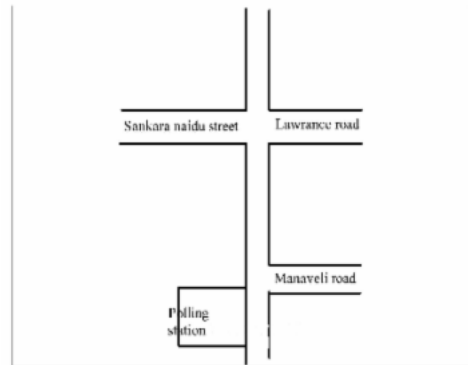

Key MAP View