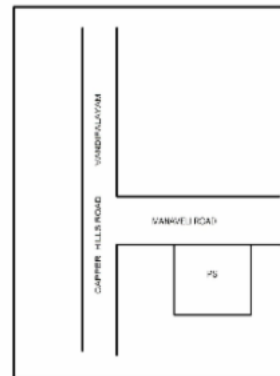

Google Map View

Polling Station Building Front View

Polling Station Front View

Cad View

Key MAP View

1 பெயர் : பாலு - தந்தையின் பெயர்: ராஜகோபால் - வீட்டு எண் : 1 வயது : 76 பாலினம் : ஆண் Photo is available	ULP0983882	2 பெயர் : மாலதி - கணவர் பெயர்: பாலு - வீட்டு எண் : 1 வயது : 66 பாலினம் : பெண் Photo is available	ULP0848481	3 பெயர் : சரணராஜ் தாயின் பெயர்: சரஸ்வதி வீட்டு எண் : 1 வயது : 23 பாலினம் : ஆண் Photo is available	ULP1937598
4 பெயர் : மீனாட்சி கணவர் பெயர்: முருகதாஸ் வீட்டு எண் : 1சி வயது : 44 பாலினம் : பெண் Photo is available	ULP1954494	5 பெயர் : மலர்கொடி - கணவர் பெயர்: மனோகர் - வீட்டு எண் : 1E வயது : 69 பாலினம் : பெண் Photo is available	ULP1535160	6 பெயர் : சேகர் - தந்தையின் பெயர்: வரதப்பன் - வீட்டு எண் : 1E வயது : 60 பாலினம் : ஆண் Photo is available	ULP0613752
7 பெயர் : சையத்முகமத் - தந்தையின் பெயர்: சையத்அக்பர் - வீட்டு எண் : 1E வயது : 56 பாலினம் : ஆண் Photo is available	ULP0613901	# 8 பெயர் : வெங்கடேசன் தந்தையின் பெயர்: மனோகர் - வீட்டு எண் : 1E வயது : 49 பாலினம் : ஆண் Photo is available	ULP1535178	9 பெயர் : செந்தில் - தந்தையின் பெயர்: மனோகர் - வீட்டு எண் : 1E வயது : 48 பாலினம் : ஆண் Photo is available	MGM2751683
10 பெயர் : மணி - தந்தையின் பெயர்: கிருஷ்ணமூர்த்தி - வீட்டு எண் : 1E வயது : 45 பாலினம் : ஆண் Photo is available	ULP0614420	# 11 பெயர் : சீனுவாசன் ராமர் தந்தையின் பெயர்: ராமர் - வீட்டு எண் : 54 வயது : 43 பாலினம் : ஆண் Photo is available	ULP0847996	12 பெயர் : சூபாஷினி - தந்தையின் பெயர்: சூப்பசாமி - வீட்டு எண் : 1E வயது : 42 பாலினம் : பெண் Photo is available	ULP0332189
13 பெயர் : காத்தமுத்து - தந்தையின் பெயர்: ராஜமாணிக்கம் - வீட்டு எண் : 1E வயது : 41 பாலினம் : ஆண் Photo is available	ULP0848580	14 பெயர் : சுகுணா - கணவர் பெயர்: வித்யாசாகர் - வீட்டு எண் : 1E வயது : 39 பாலினம் : பெண் Photo is available	ULP0848564	15 பெயர் : இக்பால் - தந்தையின் பெயர்: மாலிக் - வீட்டு எண் : 1E வயது : 37 பாலினம் : ஆண் Photo is available	ULP0614594
16 பெயர் : ரம்யா - கணவர் பெயர்: திருநீலகண்டன் - வீட்டு எண் : 1E வயது : 36 பாலினம் : பெண் Photo is available	ULP0848457	17 பெயர் : ராஜா - தந்தையின் பெயர்: சேகர் - வீட்டு எண் : 1E வயது : 35 பாலினம் : ஆண் Photo is available	ULP0332130	18 பெயர் : ரகு - தந்தையின் பெயர்: சேகர் - வீட்டு எண் : 1E வயது : 34 பாலினம் : ஆண் Photo is available	ULP0332171
19 பெயர் : இலியாஸ் - தந்தையின் பெயர்: முகமதுஷரிப் - வீட்டு எண் : 1E வயது : 34 பாலினம் : ஆண் Photo is available	ULP0613612	20 பெயர் : மணி - தந்தையின் பெயர்: நடராஜன் - வீட்டு எண் : 1E வயது : 34 பாலினம் : ஆண் Photo is available	ULP0614222	21 பெயர் : வெங்கடேசன் - தந்தையின் பெயர்: நடராஜன் - வீட்டு எண் : 1E வயது : 33 பாலினம் : ஆண் Photo is available	ULP0613497
22 பெயர் : அஜித்அக்பர் - தந்தையின் பெயர்: ஷா அலி - வீட்டு எண் : 1E வயது : 32 பாலினம் : ஆண் Photo is available	ULP0847863	23 பெயர் : சுகுணா - தந்தையின் பெயர்: பட்டாபிராமன் - வீட்டு எண் : 2 வயது : 72 பாலினம் : பெண் Photo is available	ULP1535186	24 பெயர் : பூந்தர் - தந்தையின் பெயர்: பட்டாபிராமன் - வீட்டு எண் : 2 வயது : 58 பாலினம் : ஆண் Photo is available	ULP1535194
25 பெயர் : லதா - கணவர் பெயர்: ரவிசந்திரன் - வீட்டு எண் : 2 வயது : 49 பாலினம் : பெண் Photo is available	MGM2752285	26 பெயர் : செந்தாமரைக்கண்ணன் - தந்தையின் பெயர்: ராமச்சந்தரன் - வீட்டு எண் : 2 வயது : 40 பாலினம் : ஆண் Photo is available	ULP0332106	27 பெயர் : துர்காலட்சுமி - கணவர் பெயர்: மாணிக்கம் - வீட்டு எண் : 2 வயது : 34 பாலினம் : பெண் Photo is available	ULP0983528
28 பெயர் : மேகலா - கணவர் பெயர்: தனகுமார் - வீட்டு எண் : 2-42 வயது : 55 பாலினம் : பெண் Photo is available	ULP0613885	29 பெயர் : ஷர்மிளா தந்தையின் பெயர்: இளம்பரிதி வீட்டு எண் : 3 வயது : 25 பாலினம் : பெண் Photo is available	ULP1313113	30 பெயர் : அஷ்டலட்சுமி - கணவர் பெயர்: செந்தில்குமார் - வீட்டு எண் : 3/6 வயது : 49 பாலினம் : பெண் Photo is available	UOM0215038