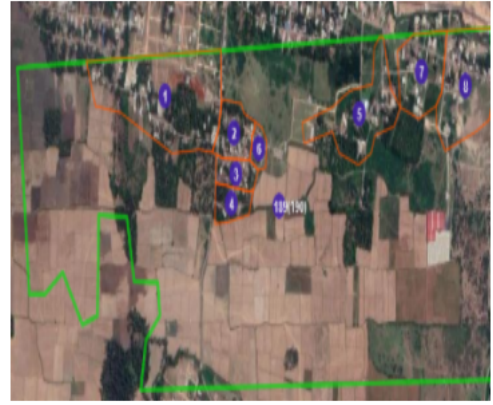

3. வாக்குச் சாவடியின் விவரங்கள்

<p>வாக்குச் சாவடியின் எண் மற்றும் பெயர் :</p> <p>211 - ஏபிஎஸ் சுசிலாதேவி மாநகராட்சி நடுநிலைப்பள்ளி,கிழக்கு புற கட்டிடம்,புருகீஸ்பேட்டை - 607004</p> <p>வாக்குச் சாவடியின் முகவரி :</p> <p>ஏபிஎஸ் சுசிலாதேவி மாநகராட்சி நடுநிலைப்பள்ளி, புருகீஸ்பேட்டை - 607004</p>	<p>வாக்குச் சாவடியின் வகைப்பாடு (ஆண்/பெண்/பொது)</p> <p>துணை வாக்குச் சாவடிகளின் எண்ணிக்கை :</p>	<p>பொது</p> <p style="font-size: 2em;">0</p>
--	---	---

4. வாக்காளர்களின் எண்ணிக்கை

தொடங்கும் வரிசை எண்	முடியும் வரிசை எண்.	நிகர வாக்காளர்களின் எண்ணிக்கை			
		ஆண்	பெண்	மூன்றாம் பாலினம்	மொத்தம்
1	1086	521	564	0	1085

கையொப்பம்

Nazri Naksha

Google Map View

Polling Station Building Front View