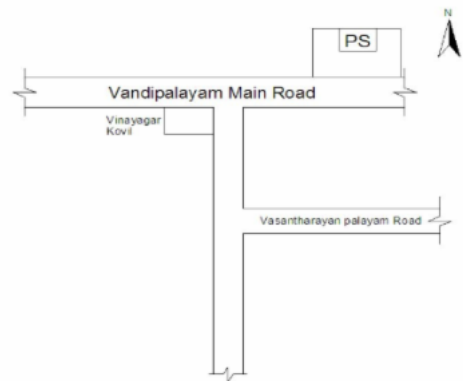

Key MAP View