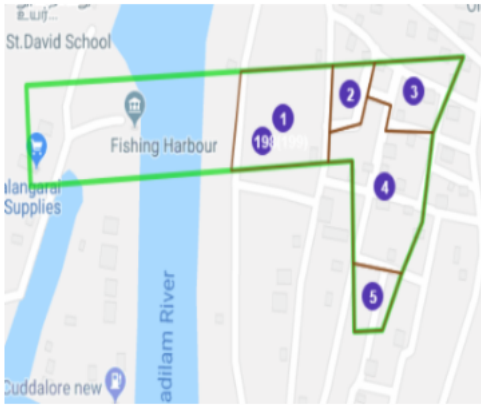

Nazri Naksha