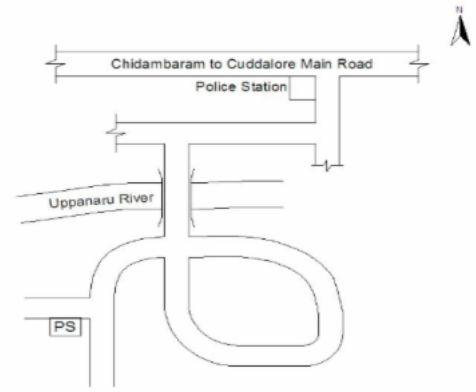

Key MAP View