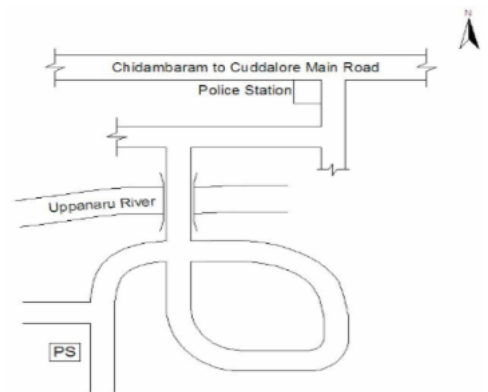

Polling Station Front View

Cad View

Scale: 1cm=1m	Water	Ramp	Plug Points	Toilet	Healthcare
Minimum Basic Facility (please ✓)	✓	✓	✓	✓	

Key MAP View

1 பெயர் : பார்த்தீபன் - தந்தையின் பெயர்: கணபதி - வீட்டு எண் : 1 வயது : 70 பாலினம் : ஆண்	MGM1351931 Photo is available	2 பெயர் : வசந்தி - கணவர் பெயர்: பார்த்தீபன் - வீட்டு எண் : 1 வயது : 66 பாலினம் : பெண்	ULP1577774 Photo is available	3 பெயர் : புவனேஸ்வரி - கணவர் பெயர்: சண்முகம் - வீட்டு எண் : 1 வயது : 56 பாலினம் : பெண்	ULP0736215 Photo is available
4 பெயர் : சந்திரன் - தந்தையின் பெயர்: சண்முகம் - வீட்டு எண் : 1 வயது : 43 பாலினம் : ஆண்	ULP0918755 Photo is available	5 பெயர் : கஜலக்ஷ்மி கணவர் பெயர்: லட்சுமணன் வீட்டு எண் : 1 வயது : 31 பாலினம் : பெண்	ULP1222009 Photo is available	6 பெயர் : கார்த்தி தந்தையின் பெயர்: பன்னீர் வீட்டு எண் : 1 வயது : 25 பாலினம் : ஆண்	ULP2127652 Photo is available
7 பெயர் : ஆறுமுகம் - தந்தையின் பெயர்: நாராயணாசாமி - வீட்டு எண் : 1E வயது : 71 பாலினம் : ஆண்	ULP0231688 Photo is available	8 பெயர் : லட்சுமிகாந்தா - கணவர் பெயர்: சாரங்கபாணி - வீட்டு எண் : 1E வயது : 71 பாலினம் : பெண்	ULP0989947 Photo is available	9 பெயர் : ஆரணி - கணவர் பெயர்: பாலு - வீட்டு எண் : 1E வயது : 66 பாலினம் : பெண்	ULP0629220 Photo is available
10 பெயர் : தாமோதரன் - தந்தையின் பெயர்: வெங்கடேசன் - வீட்டு எண் : 1E வயது : 64 பாலினம் : ஆண்	ULP0628511 Photo is available	11 பெயர் : குபேந்திரன் - தந்தையின் பெயர்: நடேசன் - வீட்டு எண் : 1E வயது : 57 பாலினம் : ஆண்	MGM1352434 Photo is available	12 பெயர் : நாகராஜ் - தாயின் பெயர்: லட்சுமிகாந்தா - வீட்டு எண் : 1E வயது : 51 பாலினம் : ஆண்	ULP0989939 Photo is available
13 பெயர் : ஆறுமுகம் - தந்தையின் பெயர்: கிருஷ்ணன் - வீட்டு எண் : 1E வயது : 49 பாலினம் : ஆண்	ULP0629089 Photo is available	14 பெயர் : அருணாசலம் - தந்தையின் பெயர்: ஏழமலை - வீட்டு எண் : 1E வயது : 47 பாலினம் : ஆண்	ULP0990002 Photo is available	15 பெயர் : அருள்ஜோதி - கணவர் பெயர்: ராமலிங்கம் - வீட்டு எண் : 1E வயது : 47 பாலினம் : பெண்	ULP0629071 Photo is available
16 பெயர் : பொன்னி - கணவர் பெயர்: வேலு - வீட்டு எண் : 1E வயது : 46 பாலினம் : பெண்	ULP0735977 Photo is available	17 பெயர் : வேலு - தந்தையின் பெயர்: கோவிந்தராஜ் - வீட்டு எண் : 1E வயது : 44 பாலினம் : ஆண்	ULP0629063 Photo is available	18 பெயர் : ஜலேந்திரன் - தந்தையின் பெயர்: பாலாஜி - வீட்டு எண் : 1E வயது : 44 பாலினம் : ஆண்	ULP0628545 Photo is available
19 பெயர் : சாந்தி - கணவர் பெயர்: கலைமாறன் - வீட்டு எண் : 1E வயது : 43 பாலினம் : பெண்	ULP0629030 Photo is available	20 பெயர் : விஜயபாபு - தாயின் பெயர்: கமலா - வீட்டு எண் : 1E வயது : 43 பாலினம் : ஆண்	ULP0989913 Photo is available	21 பெயர் : மகேஷ்வரி - கணவர் பெயர்: முருகன் - வீட்டு எண் : 1E வயது : 43 பாலினம் : பெண்	ULP0990044 Photo is available
22 பெயர் : மேகலா - கணவர் பெயர்: அன்பு - வீட்டு எண் : 1E வயது : 42 பாலினம் : பெண்	ULP0628891 Photo is available	23 பெயர் : வெண்ணிலா - கணவர் பெயர்: முத்து - வீட்டு எண் : 1E வயது : 41 பாலினம் : பெண்	ULP0628628 Photo is available	24 பெயர் : கார்த்திகா - கணவர் பெயர்: வாசுதேவன் - வீட்டு எண் : 1E வயது : 41 பாலினம் : பெண்	ULP0990010 Photo is available
25 பெயர் : பாரதி - கணவர் பெயர்: ஜலேந்திரன் - வீட்டு எண் : 1E வயது : 41 பாலினம் : பெண்	ULP0628552 Photo is available	26 பெயர் : மாரியம்மாள் - கணவர் பெயர்: வேலு - வீட்டு எண் : 1E வயது : 41 பாலினம் : பெண்	ULP0452771 Photo is available	27 பெயர் : சோபியா - கணவர் பெயர்: மோகன் - வீட்டு எண் : 1E வயது : 38 பாலினம் : பெண்	ULP0629386 Photo is available
28 பெயர் : சாரதி - தந்தையின் பெயர்: செளந்தராஜன் - வீட்டு எண் : 1E வயது : 37 பாலினம் : ஆண்	ULP0407247 Photo is available	29 பெயர் : சுகன்யா - தந்தையின் பெயர்: சுந்தர் - வீட்டு எண் : 1E வயது : 36 பாலினம் : பெண்	ULP0629048 Photo is available	30 பெயர் : கோமதி - கணவர் பெயர்: பிரகாஷ்கண்ணா - வீட்டு எண் : 1E வயது : 36 பாலினம் : பெண்	ULP0989970 Photo is available