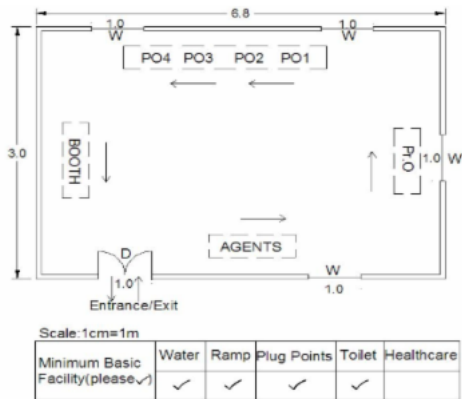

Google Map View

Polling Station Building Front View

Polling Station Front View

Cad View

Key MAP View

1 பெயர் : ரவி தந்தையின் பெயர்: கண்மணி வீட்டு எண் : 1 வயது : 58 பாலினம் : ஆண் Photo is available	ULP1214451	2 பெயர் : முருகேசன் - தந்தையின் பெயர்: லெட்சுமணன் - வீட்டு எண் : 1 வயது : 53 பாலினம் : ஆண் Photo is available	ULP0339051	3 பெயர் : பத்மாவதி - கணவர் பெயர்: முருகேசன் - வீட்டு எண் : 1 வயது : 52 பாலினம் : பெண் Photo is available	MGM1352822
4 பெயர் : காத்தவராயன் - தந்தையின் பெயர்: நீலாவதி - வீட்டு எண் : 1 வயது : 48 பாலினம் : ஆண் Photo is available	ULP0630509	5 பெயர் : நவீன் குமார் தந்தையின் பெயர்: ராமு வீட்டு எண் : 1 வயது : 36 பாலினம் : ஆண் Photo is available	ULP1972074	6 பெயர் : கவியரசன் தந்தையின் பெயர்: ராமு வீட்டு எண் : 1 வயது : 35 பாலினம் : ஆண் Photo is available	ULP2232791
7 பெயர் : சங்கீதா - தந்தையின் பெயர்: முருகேசன் - வீட்டு எண் : 1 வயது : 28 பாலினம் : பெண் Photo is available	ULP1116409	8 பெயர் : குணவதி தாயின் பெயர்: உஷாராணி வீட்டு எண் : 01 வயது : 20 பாலினம் : பெண் Photo is available	ULP2127637	9 பெயர் : கேசினி கணவர் பெயர்: பரணி வீட்டு எண் : 1 வயது : 20 பாலினம் : பெண் Photo is available	ULP2163178
10 பெயர் : ரேவதி - கணவர் பெயர்: தனராஜ் - வீட்டு எண் : 1-9 வயது : 37 பாலினம் : பெண் Photo is available	ULP0857185	11 பெயர் : உமாபதி - தந்தையின் பெயர்: கந்தசாமி - வீட்டு எண் : 1E வயது : 73 பாலினம் : ஆண் Photo is available	ULP0667410	12 பெயர் : மாரியம்மாள் - கணவர் பெயர்: மாணிக்கநாட்டார் - வீட்டு எண் : 1E வயது : 69 பாலினம் : பெண் Photo is available	ULP0407692
13 பெயர் : ராணி - கணவர் பெயர்: அழகேந்திரன் - வீட்டு எண் : 1E வயது : 60 பாலினம் : பெண் Photo is available	ULP1593151	14 பெயர் : ஜலேந்திரன் - தந்தையின் பெயர்: சின்னசாமி - வீட்டு எண் : 1E வயது : 57 பாலினம் : ஆண் Photo is available	MGM1353028	15 பெயர் : ராஜகோபால் - தந்தையின் பெயர்: சண்முகம் - வீட்டு எண் : 1E வயது : 54 பாலினம் : ஆண் Photo is available	ULP0408021
16 பெயர் : சுரேஷ் - தந்தையின் பெயர்: ராமதாஸ் - வீட்டு எண் : 1E வயது : 52 பாலினம் : ஆண் Photo is available	ULP0407668	17 பெயர் : பூர்மதி - கணவர் பெயர்: ராஜகோபால் - வீட்டு எண் : 1E வயது : 50 பாலினம் : பெண் Photo is available	ULP0408013	18 பெயர் : மகேஷ் - தந்தையின் பெயர்: பிரகலாதன் - வீட்டு எண் : 1E வயது : 48 பாலினம் : ஆண் Photo is available	ULP0407601
19 பெயர் : வித்யா - கணவர் பெயர்: குமரவேல் - வீட்டு எண் : 1E வயது : 47 பாலினம் : பெண் Photo is available	ULP0990218	20 பெயர் : சரவணன் - தந்தையின் பெயர்: ராமசாமி - வீட்டு எண் : 1E வயது : 46 பாலினம் : ஆண் Photo is available	ULP0407916	21 பெயர் : சித்ரா - கணவர் பெயர்: சக்கரபாணி - வீட்டு எண் : 1E வயது : 45 பாலினம் : பெண் Photo is available	ULP0231597
22 பெயர் : வனிதா - கணவர் பெயர்: முருகன் - வீட்டு எண் : 1E வயது : 44 பாலினம் : பெண் Photo is available	ULP0407858	23 பெயர் : பாஸ்கரன் - தந்தையின் பெயர்: ராமமூர்த்தி - வீட்டு எண் : 1E வயது : 44 பாலினம் : ஆண் Photo is available	ULP0407718	24 பெயர் : ராஜவேல் - தந்தையின் பெயர்: மணி - வீட்டு எண் : 1E வயது : 43 பாலினம் : ஆண் Photo is available	ULP0407593
25 பெயர் : உமா - கணவர் பெயர்: நடேசன் - வீட்டு எண் : 1E வயது : 41 பாலினம் : பெண் Photo is available	ULP0990614	26 பெயர் : பிருந்தா - கணவர் பெயர்: பன்னீர்செல்வம் - வீட்டு எண் : 1E வயது : 41 பாலினம் : பெண் Photo is available	ULP0736538	27 பெயர் : வி முருகன் தந்தையின் பெயர்: விநாயகமூர்த்தி வீட்டு எண் : 1E வயது : 41 பாலினம் : ஆண் Photo is available	ULP0990077
28 பெயர் : விஜயராஜா - தந்தையின் பெயர்: ரவி - வீட்டு எண் : 1E வயது : 40 பாலினம் : ஆண் Photo is available	ULP0736751	29 பெயர் : தமிழ்ச்செல்வி - கணவர் பெயர்: முருகன் முருகன் வீட்டு எண் : 1E வயது : 39 பாலினம் : பெண் Photo is available	ULP0990085	30 பெயர் : ரஞ்சனி - கணவர் பெயர்: மகேந்திரன் - வீட்டு எண் : 1E வயது : 39 பாலினம் : பெண் Photo is available	ULP0667477