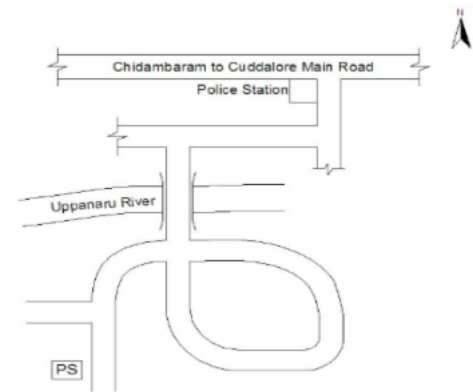

Key MAP View