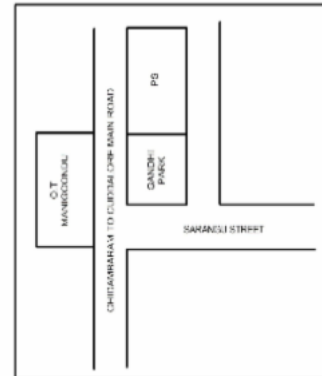

Google Map View

Polling Station Building Front View

Polling Station Front View

Cad View

Key MAP View

1 பெயர் : சுதா - தந்தையின் பெயர்: ஆனந்தன் - வீட்டு எண் : 1 வயது : 44 பாலினம் : ஆண்	ULP0457267 Photo is available	2 பெயர் : மோகன் - தந்தையின் பெயர்: ஆறுமுகம் - வீட்டு எண் : 1E வயது : 54 பாலினம் : ஆண்	ULP1626563 Photo is available	3 பெயர் : பார்த்தி ராமசரண் தந்தையின் பெயர்: ராஜா வீட்டு எண் : 3 வயது : 28 பாலினம் : ஆண்	ULP1332824 Photo is available
4 பெயர் : லோகேஸ்வரி தந்தையின் பெயர்: ஆட்டனத்தி வீட்டு எண் : 3 வயது : 27 பாலினம் : பெண்	ULP2172252 Photo is available	5 பெயர் : கருணாநிதி - தந்தையின் பெயர்: நாராயணசாமி - வீட்டு எண் : 4 வயது : 58 பாலினம் : ஆண்	ULP1023084 Photo is available	6 பெயர் : நாகமல்லிகா - கணவர் பெயர்: கருணாநிதி - வீட்டு எண் : 4 வயது : 51 பாலினம் : பெண்	ULP1023076 Photo is available
7 பெயர் : திருச்செல்வி - கணவர் பெயர்: கிருஷ்ணமூர்த்தி - வீட்டு எண் : 4 வயது : 51 பாலினம் : பெண்	ULP0457119 Photo is available	8 பெயர் : பாபுராஜ் - தந்தையின் பெயர்: செல்வராஜ் - வீட்டு எண் : 4 வயது : 33 பாலினம் : ஆண்	ULP0741777 Photo is available	9 பெயர் : அரவிந்தன் - தந்தையின் பெயர்: கருணாநிதி - வீட்டு எண் : 4 வயது : 29 பாலினம் : ஆண்	ULP1023068 Photo is available
10 பெயர் : பிரந்தாவதி - கணவர் பெயர்: பாவாடை - வீட்டு எண் : 8 வயது : 73 பாலினம் : பெண்	ULP1626571 Photo is available	11 பெயர் : வினோத் - தந்தையின் பெயர்: சேகர் - வீட்டு எண் : 8 வயது : 31 பாலினம் : ஆண்	ULP0864496 Photo is available	12 பெயர் : சந்தோஷ் குமார் தந்தையின் பெயர்: ராஜாராம் வீட்டு எண் : 13 வயது : 51 பாலினம் : ஆண்	ULP2112183 Photo is available
13 பெயர் : விஜயா - கணவர் பெயர்: கோவிந்தராஜ் - வீட்டு எண் : 13C வயது : 71 பாலினம் : பெண்	ULP1626589 Photo is available	14 பெயர் : ஆனந்தன் - தந்தையின் பெயர்: கோவிந்தராஜ் - வீட்டு எண் : 13C வயது : 52 பாலினம் : ஆண்	ULP1626597 Photo is available	15 பெயர் : தேவி - தந்தையின் பெயர்: கோவிந்தராஜ் - வீட்டு எண் : 13C வயது : 48 பாலினம் : பெண்	MGM3323441 Photo is available
16 பெயர் : சுஜிதா தந்தையின் பெயர்: சங்கர் வீட்டு எண் : 14 வயது : 23 பாலினம் : பெண்	ULP1911106 Photo is available	17 பெயர் : அசோக் தந்தையின் பெயர்: அந்தோனி வீட்டு எண் : 14E வயது : 26 பாலினம் : ஆண்	ULP1310218 Photo is available	18 பெயர் : அரசாமி - கணவர் பெயர்: சேகர் - வீட்டு எண் : 16 வயது : 56 பாலினம் : பெண்	MGM1367283 Photo is available
19 பெயர் : சாந்தி - கணவர் பெயர்: சந்திரசேகரன் - வீட்டு எண் : 18-B வயது : 59 பாலினம் : பெண்	ULP0347708 Photo is available	20 பெயர் : கோபாலகிருஷ்ணன் - தந்தையின் பெயர்: சந்திரசேகரன் - வீட்டு எண் : 18-B வயது : 37 பாலினம் : ஆண்	ULP0347690 Photo is available	21 பெயர் : கீதா லட்சுமி - கணவர் பெயர்: தியாகராஜன் - வீட்டு எண் : 20 வயது : 43 பாலினம் : பெண்	ULP0347682 Photo is available
22 பெயர் : பானுமதி - கணவர் பெயர்: மணி - வீட்டு எண் : 20D வயது : 65 பாலினம் : பெண்	MGM2864304 Photo is available	23 பெயர் : மோகன்ராஜ் - தந்தையின் பெயர்: சின்னதம்பி - வீட்டு எண் : 23 வயது : 62 பாலினம் : ஆண்	ULP1626605 Photo is available	24 பெயர் : ஸ்ரீநிவாஸ் தந்தையின் பெயர்: பார்த்திபன் வீட்டு எண் : 32 வயது : 31 பாலினம் : ஆண்	ULP1917947 Photo is available
25 பெயர் : புஷ்பராஜ் - தந்தையின் பெயர்: கலியன் - வீட்டு எண் : 38 வயது : 47 பாலினம் : ஆண்	MGM1368034 Photo is available	26 பெயர் : சித்ரா - கணவர் பெயர்: புஷ்பராஜ் - வீட்டு எண் : 38 வயது : 39 பாலினம் : பெண்	ULP0741926 Photo is available	27 பெயர் : இராணி - கணவர் பெயர்: ஏகாம்பரம் - வீட்டு எண் : 40 வயது : 55 பாலினம் : பெண்	ULP1626621 Photo is available
28 பெயர் : பச்சம்மாள் - கணவர் பெயர்: ஐயார் - வீட்டு எண் : 43 வயது : 72 பாலினம் : பெண்	ULP1626639 Photo is available	29 பெயர் : சௌந்தரவள்ளி - தாயின் பெயர்: பச்சம்மாள் - வீட்டு எண் : 43 வயது : 56 பாலினம் : பெண்	MGM2864247 Photo is available	30 பெயர் : கோபால் - தந்தையின் பெயர்: பச்சம்மாள் - வீட்டு எண் : 43 வயது : 49 பாலினம் : ஆண்	ULP1626647 Photo is available