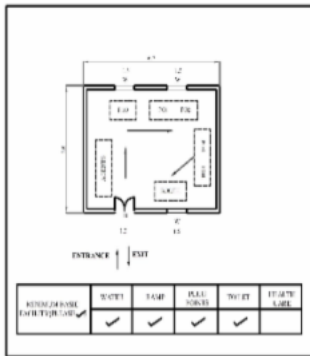

Google Map View

Polling Station Building Front View

Polling Station Front View

Cad View

Key MAP View

1 பெயர் : சுதா - தந்தையின் பெயர்: ஆனந்தன் - வீட்டு எண் : 1 வயது : 44 பாலினம் : ஆண்	ULP0457267 Photo is available	2 பெயர் : மோகன் - தந்தையின் பெயர்: ஆறுமுகம் - வீட்டு எண் : 1E வயது : 54 பாலினம் : ஆண்	ULP1626563 Photo is available	3 பெயர் : பார்த்தி ராமசரண் தந்தையின் பெயர்: ராஜா வீட்டு எண் : 3 வயது : 28 பாலினம் : ஆண்	ULP1332824 Photo is available
4 பெயர் : லோகேஸ்வரி தந்தையின் பெயர்: ஆட்டனத்தி வீட்டு எண் : 3 வயது : 27 பாலினம் : பெண்	ULP2172252 Photo is available	5 பெயர் : கருணாநிதி - தந்தையின் பெயர்: நாராயணசாமி - வீட்டு எண் : 4 வயது : 58 பாலினம் : ஆண்	ULP1023084 Photo is available	6 பெயர் : நாகமல்லிகா - கணவர் பெயர்: கருணாநிதி - வீட்டு எண் : 4 வயது : 51 பாலினம் : பெண்	ULP1023076 Photo is available
7 பெயர் : திருச்செல்வி - கணவர் பெயர்: கிருஷ்ணமூர்த்தி - வீட்டு எண் : 4 வயது : 51 பாலினம் : பெண்	ULP0457119 Photo is available	8 பெயர் : பாபுராஜ் - தந்தையின் பெயர்: செல்வராஜ் - வீட்டு எண் : 4 வயது : 33 பாலினம் : ஆண்	ULP0741777 Photo is available	9 பெயர் : அரவிந்தன் - தந்தையின் பெயர்: கருணாநிதி - வீட்டு எண் : 4 வயது : 29 பாலினம் : ஆண்	ULP1023068 Photo is available
10 பெயர் : பிரந்தாவதி - கணவர் பெயர்: பாவாடை - வீட்டு எண் : 8 வயது : 73 பாலினம் : பெண்	ULP1626571 Photo is available	11 பெயர் : வினோத் - தந்தையின் பெயர்: சேகர் - வீட்டு எண் : 8 வயது : 31 பாலினம் : ஆண்	ULP0864496 Photo is available	12 பெயர் : சந்தோஷ் குமார் தந்தையின் பெயர்: ராஜாராம் வீட்டு எண் : 13 வயது : 51 பாலினம் : ஆண்	ULP2112183 Photo is available
13 பெயர் : விஜயா - கணவர் பெயர்: கோவிந்தராஜ் - வீட்டு எண் : 13C வயது : 71 பாலினம் : பெண்	ULP1626589 Photo is available	14 பெயர் : ஆனந்தன் - தந்தையின் பெயர்: கோவிந்தராஜ் - வீட்டு எண் : 13C வயது : 52 பாலினம் : ஆண்	ULP1626597 Photo is available	15 பெயர் : தேவி - தந்தையின் பெயர்: கோவிந்தராஜ் - வீட்டு எண் : 13C வயது : 48 பாலினம் : பெண்	MGM3323441 Photo is available
16 பெயர் : சுஜிதா தந்தையின் பெயர்: சங்கர் வீட்டு எண் : 14 வயது : 23 பாலினம் : பெண்	ULP1911106 Photo is available	17 பெயர் : அசோக் தந்தையின் பெயர்: அந்தோனி வீட்டு எண் : 14E வயது : 26 பாலினம் : ஆண்	ULP1310218 Photo is available	18 பெயர் : அரசாமி - கணவர் பெயர்: சேகர் - வீட்டு எண் : 16 வயது : 56 பாலினம் : பெண்	MGM1367283 Photo is available
19 பெயர் : சாந்தி - கணவர் பெயர்: சந்திரசேகரன் - வீட்டு எண் : 18-B வயது : 59 பாலினம் : பெண்	ULP0347708 Photo is available	20 பெயர் : கோபாலகிருஷ்ணன் - தந்தையின் பெயர்: சந்திரசேகரன் - வீட்டு எண் : 18-B வயது : 37 பாலினம் : ஆண்	ULP0347690 Photo is available	21 பெயர் : கீதா லட்சுமி - கணவர் பெயர்: தியாகராஜன் - வீட்டு எண் : 20 வயது : 43 பாலினம் : பெண்	ULP0347682 Photo is available
22 பெயர் : பானுமதி - கணவர் பெயர்: மணி - வீட்டு எண் : 20D வயது : 65 பாலினம் : பெண்	MGM2864304 Photo is available	23 பெயர் : மோகன்ராஜ் - தந்தையின் பெயர்: சின்னதம்பி - வீட்டு எண் : 23 வயது : 62 பாலினம் : ஆண்	ULP1626605 Photo is available	24 பெயர் : ஸ்ரீநிவாஸ் தந்தையின் பெயர்: பார்த்திபன் வீட்டு எண் : 32 வயது : 31 பாலினம் : ஆண்	ULP1917947 Photo is available
25 பெயர் : புஷ்பராஜ் - தந்தையின் பெயர்: கலியன் - வீட்டு எண் : 38 வயது : 47 பாலினம் : ஆண்	MGM1368034 Photo is available	26 பெயர் : சித்ரா - கணவர் பெயர்: புஷ்பராஜ் - வீட்டு எண் : 38 வயது : 39 பாலினம் : பெண்	ULP0741926 Photo is available	27 பெயர் : இராணி - கணவர் பெயர்: ஏகாம்பரம் - வீட்டு எண் : 40 வயது : 55 பாலினம் : பெண்	ULP1626621 Photo is available
28 பெயர் : பச்சம்மாள் - கணவர் பெயர்: ஐயார் - வீட்டு எண் : 43 வயது : 72 பாலினம் : பெண்	ULP1626639 Photo is available	29 பெயர் : சௌந்தரவள்ளி - தாயின் பெயர்: பச்சம்மாள் - வீட்டு எண் : 43 வயது : 56 பாலினம் : பெண்	MGM2864247 Photo is available	30 பெயர் : கோபால் - தந்தையின் பெயர்: பச்சம்மாள் - வீட்டு எண் : 43 வயது : 49 பாலினம் : ஆண்	ULP1626647 Photo is available