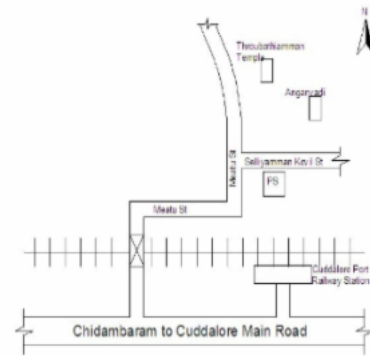

**Polling Station Building Front View**

**Polling Station Front View**

**Cad View**

**Key MAP View**

1	ULP2175917	பெயர் : தமிழ்செல்வன் தந்தையின் பெயர்: சசிக்குமார் வீட்டு எண் : 000 வயது : 25 பாலினம் : ஆண்	Photo is available	2	ULP1842921	பெயர் : விஜி தந்தையின் பெயர்: பாபு வீட்டு எண் : 0 வயது : 24 பாலினம் : பெண்	Photo is available	3	ULP1843010	பெயர் : சஞ்சய் தந்தையின் பெயர்: சக்கரவர்த்தி வீட்டு எண் : 0 வயது : 24 பாலினம் : ஆண்	Photo is available
4	ULP2175586	பெயர் : சுவேகா கணவர் பெயர்: இளையராஜா வீட்டு எண் : 000 வயது : 24 பாலினம் : பெண்	Photo is available	5	ULP2073575	பெயர் : ஹரிஹரன் தந்தையின் பெயர்: சங்கர் வீட்டு எண் : 0 வயது : 21 பாலினம் : ஆண்	Photo is available	6	LBC1602473	பெயர் : கிருஷ்ணமூர்த்தி தந்தையின் பெயர்: தண்டபாணி வீட்டு எண் : 1 வயது : 48 பாலினம் : ஆண்	Photo is available
7	LBC1602606	பெயர் : மணிமொழி கணவர் பெயர்: கிருஷ்ணமூர்த்தி வீட்டு எண் : 1 வயது : 45 பாலினம் : பெண்	Photo is available	8	ULP0654830	பெயர் : சிவக்குமார் - தந்தையின் பெயர்: லட்சுமணன் - வீட்டு எண் : 1 வயது : 39 பாலினம் : ஆண்	Photo is available	9	ULP2050979	பெயர் : ராஜேஷ்வரி கணவர் பெயர்: சதீஷ் வீட்டு எண் : 1 வயது : 34 பாலினம் : பெண்	Photo is available
10	ULP2050490	பெயர் : சதீஷ் தந்தையின் பெயர்: சுபாராவேலு வீட்டு எண் : 1 வயது : 34 பாலினம் : ஆண்	Photo is available	11	ULP0746750	பெயர் : இளவரசன் - தந்தையின் பெயர்: ரஜேந்திரன் - வீட்டு எண் : 1 வயது : 32 பாலினம் : ஆண்	Photo is available	12	ULP1928357	பெயர் : அஜீத் குமார் தாயின் பெயர்: சித்ரா வீட்டு எண் : 1 வயது : 25 பாலினம் : ஆண்	Photo is available
13	ULP2003838	பெயர் : வினோத் குமார் தந்தையின் பெயர்: சசிக்குமார் வீட்டு எண் : 1 வயது : 22 பாலினம் : ஆண்	Photo is available	14	ULP2003978	பெயர் : சந்தோஷ் குமார் தந்தையின் பெயர்: சந்தர் ராஜ் வீட்டு எண் : 1 வயது : 22 பாலினம் : ஆண்	Photo is available	15	ULP2024321	பெயர் : காவியா தந்தையின் பெயர்: கிருஷ்ணமூர்த்தி வீட்டு எண் : 1 வயது : 22 பாலினம் : பெண்	Photo is available
16	ULP2050516	பெயர் : சுமித்ரா தந்தையின் பெயர்: வேலு வீட்டு எண் : 1 வயது : 21 பாலினம் : பெண்	Photo is available	17	ULP2249878	பெயர் : ஹரிணி தந்தையின் பெயர்: பாபு வீட்டு எண் : 1 வயது : 21 பாலினம் : பெண்	Photo is available	18	ULP2088102	பெயர் : கீர்த்தனா தந்தையின் பெயர்: கிருஷ்ணமூர்த்தி வீட்டு எண் : 1 வயது : 20 பாலினம் : பெண்	Photo is available
19	ULP2094480	பெயர் : அபிநயா தந்தையின் பெயர்: கோபால் வீட்டு எண் : 1 வயது : 20 பாலினம் : பெண்	Photo is available	20	ULP1322619	பெயர் : புனிதா கணவர் பெயர்: கணேசன் வீட்டு எண் : 1E வயது : 77 பாலினம் : பெண்	Photo is available	21	ULP1000579	பெயர் : மலர் - கணவர் பெயர்: மணி - வீட்டு எண் : 1E வயது : 51 பாலினம் : பெண்	Photo is available
22	ULP0655365	பெயர் : நாகராஜன் - தந்தையின் பெயர்: முத்துக்குமரசாமி - வீட்டு எண் : 1E வயது : 49 பாலினம் : ஆண்	Photo is available	23	ULP0654889	பெயர் : கவிதா - கணவர் பெயர்: ராமு - வீட்டு எண் : 1E வயது : 46 பாலினம் : பெண்	Photo is available	24	ULP0654483	பெயர் : சென்பகம் - கணவர் பெயர்: வேல்முருகன் - வீட்டு எண் : 1E வயது : 42 பாலினம் : பெண்	Photo is available
25	ULP0746560	பெயர் : மாரியம்மான் - கணவர் பெயர்: சங்கர் - வீட்டு எண் : 1E வயது : 41 பாலினம் : பெண்	Photo is available	26	ULP0655662	பெயர் : சுபாஷினி - கணவர் பெயர்: நாகராஜன் - வீட்டு எண் : 1E வயது : 41 பாலினம் : பெண்	Photo is available	27	ULP0746644	பெயர் : சமதி கணவர் பெயர்: ராமச்சந்திரன் - வீட்டு எண் : 1E வயது : 40 பாலினம் : பெண்	Photo is available
28	ULP1152180	பெயர் : மாலதி - கணவர் பெயர்: ராஜசேகர் - வீட்டு எண் : 1E வயது : 38 பாலினம் : பெண்	Photo is available	29	ULP1000587	பெயர் : சத்தியவாணி - கணவர் பெயர்: சிவக்குமார் - வீட்டு எண் : 1E வயது : 37 பாலினம் : பெண்	Photo is available	30	ULP0654848	பெயர் : தமிழ்மணி - தந்தையின் பெயர்: லட்சுமணன் - வீட்டு எண் : 1E வயது : 36 பாலினம் : ஆண்	Photo is available