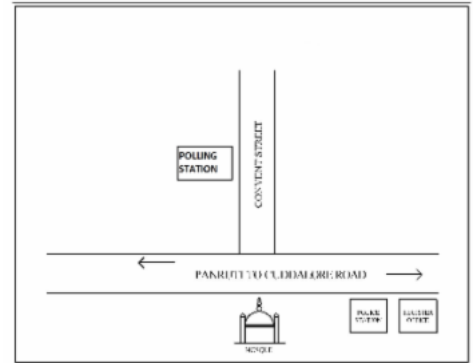

Key MAP View