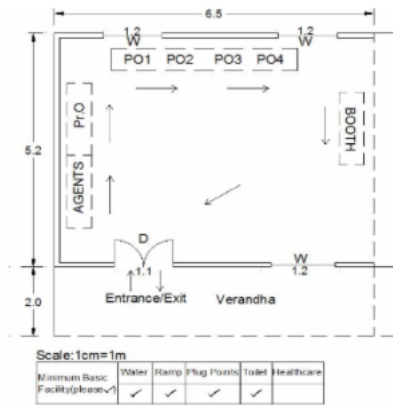

Google Map View

Polling Station Building Front View

Polling Station Front View

Cad View

Key MAP View

சட்டமன்றத் தொகுதியின் எண் மற்றும் பெயர் : 156-குறிஞ்சிப்பாடி
பிரிவு எண் மற்றும் பெயர் 1-சென்னப்பநாயக்கன் பானையம் (வ.கி) மற்றும் (ஊ), குயவர் தெரு