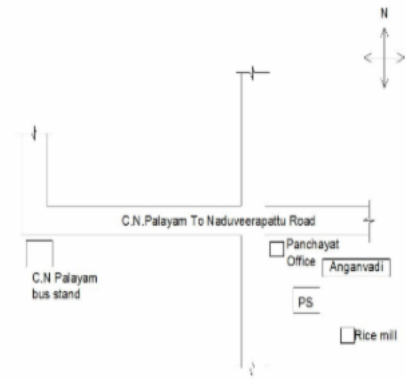

Google Map View

Polling Station Building Front View

Polling Station Front View

Cad View

Key MAP View

சட்டமன்றத் தொகுதியின் எண் மற்றும் பெயர் : 156-குறிஞ்சிப்பாடி
பிரிவு எண் மற்றும் பெயர் 1-சென்னப்பநாயக்கன் பானையம் (வ.கி) மற்றும் (ஊ), குயவர் தெரு