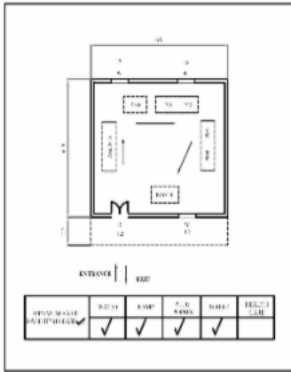

Google Map View

Polling Station Building Front View

Polling Station Front View

Cad View

Key MAP View

சட்டமன்றத் தொகுதியின் எண் மற்றும் பெயர் : 156-குறிஞ்சிப்பாடி  
பிரிவு எண் மற்றும் பெயர் 1-நடுவீரப்பட்டு (வ.கி) மற்றும் (ஊ), வடக்கு தெரு