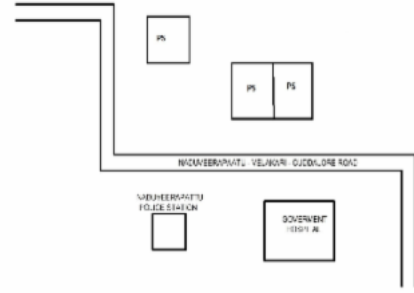

Google Map View

Polling Station Building Front View

Polling Station Front View

Cad View

Key MAP View

சட்டமன்றத் தொகுதியின் எண் மற்றும் பெயர் : 156-குறிஞ்சிப்பாடி  
பிரிவு எண் மற்றும் பெயர் 1-நடுவீரப்பட்டு (வ.கி) மற்றும் (ஊ), வடக்கு தெரு