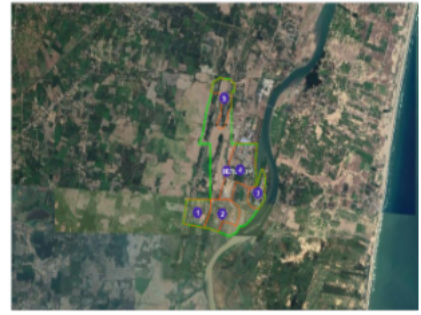

3. வாக்குச் சாவடியின் விவரங்கள்

வாக்குச் சாவடியின் எண் மற்றும் பெயர் : 100 - ஊராட்சி ஒன்றிய நடுநிலைப்பள்ளி ,வடக்கு பார்த்த கட்டிடம் மேற்குப்பகுதி, செம்மங்குப்பம், 607003 வாக்குச் சாவடியின் முகவரி : ஊராட்சி ஒன்றிய நடுநிலைப்பள்ளி, செம்மங்குப்பம், 607003	வாக்குச் சாவடியின் வகைப்பாடு (ஆண்/பெண்/பொது) துணை வாக்குச் சாவடிகளின் எண்ணிக்கை :	பொது 0
--	--	---------------

Google Map View

Polling Station Building Front View

Polling Station Front View

Cad View

Key MAP View

சட்டமன்றத் தொகுதியின் எண் மற்றும் பெயர் : 156-குறிஞ்சிப்பாடி
பிரிவு எண் மற்றும் பெயர் 1-செம்மங்குப்பம் (வ.கி) மற்றும் (ஊ), சோகனஞ்சாவடி