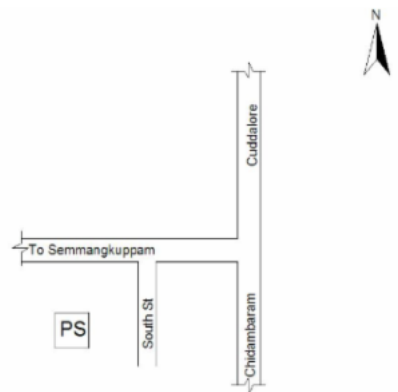

3. வாக்குச் சாவடியின் விவரங்கள்

வாக்குச் சாவடியின் எண் மற்றும் பெயர் : 100 - ஊராட்சி ஒன்றிய நடுநிலைப்பள்ளி ,வடக்கு பார்த்த கட்டிடம் மேற்குப்பகுதி, செம்மங்குப்பம், 607003 வாக்குச் சாவடியின் முகவரி : ஊராட்சி ஒன்றிய நடுநிலைப்பள்ளி, செம்மங்குப்பம், 607003	வாக்குச் சாவடியின் வகைப்பாடு (ஆண்/பெண்/பொது) துணை வாக்குச் சாவடிகளின் எண்ணிக்கை :	பொது 0
--	--	---------------

Google Map View

Polling Station Building Front View

Polling Station Front View

Cad View

Key MAP View

சட்டமன்றத் தொகுதியின் எண் மற்றும் பெயர் : 156-குறிஞ்சிப்பாடி
பிரிவு எண் மற்றும் பெயர் 1-செம்மங்குப்பம் (வ.கி) மற்றும் (ஊ), சோகனஞ்சாவடி