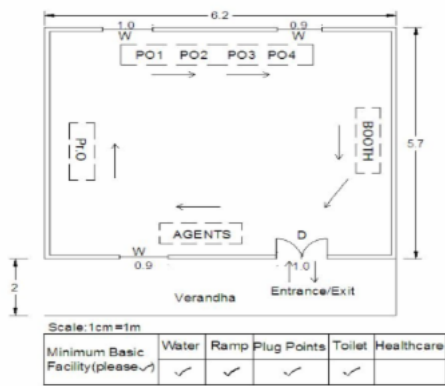

Google Map View

Polling Station Building Front View

Polling Station Front View

Cad View

Key MAP View

சட்டமன்றத் தொகுதியின் எண் மற்றும் பெயர் : 156-குறிஞ்சிப்பாடி
பிரிவு எண் மற்றும் பெயர் 1-செம்மங்குப்பம் (வ.கி) மற்றும் (ஊ), சோகனஞ்சாவடி