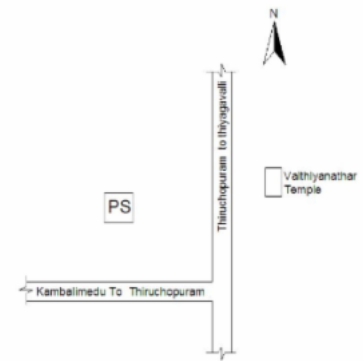

Google Map View

Polling Station Building Front View

Polling Station Front View

Cad View

Key MAP View

1 பெயர் : மங்கனம் - கணவர் பெயர் : ராஜாராமன் - வீட்டு எண் : 1 வயது : 68 பாலினம் : பெண் Photo is available MNG1356542	2 பெயர் : சுந்தரராசன் - தந்தையின் பெயர் : பரமசிவம் - வீட்டு எண் : 1 வயது : 59 பாலினம் : ஆண் Photo is available MNG1354166	3 பெயர் : கற்பகாம்பிகை - கணவர் பெயர் : சுந்தரராசன் - வீட்டு எண் : 1 வயது : 57 பாலினம் : பெண் Photo is available ZZG1276864
4 பெயர் : பூரணி - கணவர் பெயர் : சுரேந்திரன் - வீட்டு எண் : 1E வயது : 41 பாலினம் : பெண் Photo is available ZZG0387761	5 பெயர் : புவனேஸ்வரி - கணவர் பெயர் : சிங்காரவேலன் - வீட்டு எண் : 1E வயது : 38 பாலினம் : பெண் Photo is available ZZG0101220	6 பெயர் : ராஜலட்சுமி - கணவர் பெயர் : நாகமுத்து - வீட்டு எண் : 1E வயது : 38 பாலினம் : பெண் Photo is available ZZG0387795
7 பெயர் : சங்கீதா - கணவர் பெயர் : குருசாமி - வீட்டு எண் : 1E வயது : 38 பாலினம் : பெண் Photo is available ZZG0238865	8 பெயர் : ரேணுகா - கணவர் பெயர் : விஜயகுமார் - வீட்டு எண் : 1E வயது : 37 பாலினம் : பெண் Photo is available ZZG0597559	9 பெயர் : தானு - கணவர் பெயர் : மணிகண்டன் - வீட்டு எண் : 1E வயது : 33 பாலினம் : பெண் Photo is available ZZG0597567
# 10 பெயர் : நாகராஜ் - தந்தையின் பெயர் : ரங்கநாதன் - வீட்டு எண் : 1E வயது : 29 பாலினம் : ஆண் Photo is available ZZG0387787	11 பெயர் : மணிகண்டன் - தந்தையின் பெயர் : முத்துசாமி - வீட்டு எண் : 1E வயது : 28 பாலினம் : ஆண் Photo is available ZZG0879502	12 பெயர் : ஜெயசந்திரன் - தந்தையின் பெயர் : சண்முகம் - வீட்டு எண் : 2 வயது : 60 பாலினம் : ஆண் Photo is available MNG1356450
13 பெயர் : கலைச்செல்வி - கணவர் பெயர் : ஜெயசந்திரன் - வீட்டு எண் : 2 வயது : 50 பாலினம் : பெண் Photo is available ZZG1276872	14 பெயர் : காமேஸ்வரன் ஆ தந்தையின் பெயர் : ஆறுமுகம் வீட்டு எண் : 2 வயது : 20 பாலினம் : ஆண் Photo is available ZZG2192607	15 பெயர் : ஹேமலதா - தந்தையின் பெயர் : ஜெயச்சந்திரன் - வீட்டு எண் : 2-3 வயது : 30 பாலினம் : பெண் Photo is available ZZG0597948
16 பெயர் : கிளியம்மாள் - தந்தையின் பெயர் : பட்டுசாமி - வீட்டு எண் : 3 வயது : 73 பாலினம் : பெண் Photo is available ZZG1276898	17 பெயர் : விஜயன் - தந்தையின் பெயர் : பட்டுசாமி - வீட்டு எண் : 3 வயது : 51 பாலினம் : ஆண் Photo is available ZZG1276906	18 பெயர் : ராஜலட்சுமி - கணவர் பெயர் : விஜயன் - வீட்டு எண் : 3 வயது : 48 பாலினம் : பெண் Photo is available MNG1354893
19 பெயர் : சத்தியாதாஸ் தந்தையின் பெயர் : விஜயன் வீட்டு எண் : 3 வயது : 26 பாலினம் : ஆண் Photo is available ZZG0995225	20 பெயர் : கீர்த்திராஜா வி தந்தையின் பெயர் : விஜயன் வீட்டு எண் : 3-3 வயது : 24 பாலினம் : ஆண் Photo is available ZZG1958628	21 பெயர் : பிரகாஷ் - தந்தையின் பெயர் : அண்ணாதுரை - வீட்டு எண் : 3-10 வயது : 37 பாலினம் : ஆண் Photo is available ZZG0016634
22 பெயர் : தமிழரசி - கணவர் பெயர் : பழனிசாமி - வீட்டு எண் : 4 வயது : 63 பாலினம் : பெண் Photo is available ZZG1276914	23 பெயர் : மல்லிகா - கணவர் பெயர் : பழனிசாமி - வீட்டு எண் : 4 வயது : 61 பாலினம் : பெண் Photo is available ZZG1276922	24 பெயர் : விஜயகுமார் - தந்தையின் பெயர் : பட்டுசாமி - வீட்டு எண் : 4 வயது : 38 பாலினம் : ஆண் Photo is available ZZG0172163
25 பெயர் : ராதாசிடுஷ்ணன் - தந்தையின் பெயர் : வீரராகவன் - வீட்டு எண் : 5 வயது : 66 பாலினம் : ஆண் Photo is available MNG1355502	26 பெயர் : அசுபதி - தந்தையின் பெயர் : செல்வம் - வீட்டு எண் : 5 வயது : 50 பாலினம் : பெண் Photo is available MNG2642882	27 பெயர் : ஜெயலட்சுமி - கணவர் பெயர் : இளங்கோவன் - வீட்டு எண் : 6 வயது : 47 பாலினம் : பெண் Photo is available MNG1964337
28 பெயர் : கிருஷ்ணமூர்த்தி தந்தையின் பெயர் : பக்கிரி சாமி வீட்டு எண் : 6/3 வயது : 58 பாலினம் : ஆண் Photo is available ZZG1094762	29 பெயர் : மாலதி கணவர் பெயர் : கிருஷ்ணமூர்த்தி வீட்டு எண் : 6/3 வயது : 56 பாலினம் : பெண் Photo is available ZZG1070028	30 பெயர் : வசந்தா - கணவர் பெயர் : சம்மந்தம் - வீட்டு எண் : 7 வயது : 67 பாலினம் : பெண் Photo is available ZZG1276930