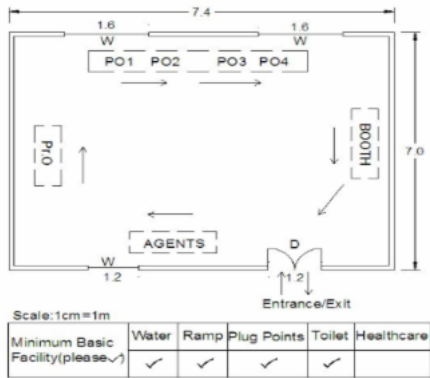

Google Map View

Polling Station Building Front View

Polling Station Front View

Cad View

Key MAP View

1 பெயர் : மங்கனம் - கணவர் பெயர் : ராஜாராமன் - வீட்டு எண் : 1 வயது : 68 பாலினம் : பெண் Photo is available MNG1356542	2 பெயர் : சுந்தரராசன் - தந்தையின் பெயர் : பரமசிவம் - வீட்டு எண் : 1 வயது : 59 பாலினம் : ஆண் Photo is available MNG1354166	3 பெயர் : கற்பகாம்பிகை - கணவர் பெயர் : சுந்தரராசன் - வீட்டு எண் : 1 வயது : 57 பாலினம் : பெண் Photo is available ZZG1276864
4 பெயர் : பூரணி - கணவர் பெயர் : சுரேந்திரன் - வீட்டு எண் : 1E வயது : 41 பாலினம் : பெண் Photo is available ZZG0387761	5 பெயர் : புவனேஸ்வரி - கணவர் பெயர் : சிங்காரவேலன் - வீட்டு எண் : 1E வயது : 38 பாலினம் : பெண் Photo is available ZZG0101220	6 பெயர் : ராஜலட்சுமி - கணவர் பெயர் : நாகமுத்து - வீட்டு எண் : 1E வயது : 38 பாலினம் : பெண் Photo is available ZZG0387795
7 பெயர் : சங்கீதா - கணவர் பெயர் : குருசாமி - வீட்டு எண் : 1E வயது : 38 பாலினம் : பெண் Photo is available ZZG0238865	8 பெயர் : ரேணுகா - கணவர் பெயர் : விஜயகுமார் - வீட்டு எண் : 1E வயது : 37 பாலினம் : பெண் Photo is available ZZG0597559	9 பெயர் : தானு - கணவர் பெயர் : மணிகண்டன் - வீட்டு எண் : 1E வயது : 33 பாலினம் : பெண் Photo is available ZZG0597567
# 10 பெயர் : நாகராஜ் - தந்தையின் பெயர் : ரங்கநாதன் - வீட்டு எண் : 1E வயது : 29 பாலினம் : ஆண் Photo is available ZZG0387787	11 பெயர் : மணிகண்டன் - தந்தையின் பெயர் : முத்துசாமி - வீட்டு எண் : 1E வயது : 28 பாலினம் : ஆண் Photo is available ZZG0879502	12 பெயர் : ஜெயசந்திரன் - தந்தையின் பெயர் : சண்முகம் - வீட்டு எண் : 2 வயது : 60 பாலினம் : ஆண் Photo is available MNG1356450
13 பெயர் : கலைச்செல்வி - கணவர் பெயர் : ஜெயசந்திரன் - வீட்டு எண் : 2 வயது : 50 பாலினம் : பெண் Photo is available ZZG1276872	14 பெயர் : காமேஸ்வரன் ஆ தந்தையின் பெயர் : ஆறுமுகம் வீட்டு எண் : 2 வயது : 20 பாலினம் : ஆண் Photo is available ZZG2192607	15 பெயர் : ஹேமலதா - தந்தையின் பெயர் : ஜெயச்சந்திரன் - வீட்டு எண் : 2-3 வயது : 30 பாலினம் : பெண் Photo is available ZZG0597948
16 பெயர் : கிளியம்மாள் - தந்தையின் பெயர் : பட்டுசாமி - வீட்டு எண் : 3 வயது : 73 பாலினம் : பெண் Photo is available ZZG1276898	17 பெயர் : விஜயன் - தந்தையின் பெயர் : பட்டுசாமி - வீட்டு எண் : 3 வயது : 51 பாலினம் : ஆண் Photo is available ZZG1276906	18 பெயர் : ராஜலட்சுமி - கணவர் பெயர் : விஜயன் - வீட்டு எண் : 3 வயது : 48 பாலினம் : பெண் Photo is available MNG1354893
19 பெயர் : சத்தியாதாஸ் தந்தையின் பெயர் : விஜயன் வீட்டு எண் : 3 வயது : 26 பாலினம் : ஆண் Photo is available ZZG0995225	20 பெயர் : கீர்த்திராஜா வி தந்தையின் பெயர் : விஜயன் வீட்டு எண் : 3-3 வயது : 24 பாலினம் : ஆண் Photo is available ZZG1958628	21 பெயர் : பிரகாஷ் - தந்தையின் பெயர் : அண்ணாதுரை - வீட்டு எண் : 3-10 வயது : 37 பாலினம் : ஆண் Photo is available ZZG0016634
22 பெயர் : தமிழரசி - கணவர் பெயர் : பழனிசாமி - வீட்டு எண் : 4 வயது : 63 பாலினம் : பெண் Photo is available ZZG1276914	23 பெயர் : மல்லிகா - கணவர் பெயர் : பழனிசாமி - வீட்டு எண் : 4 வயது : 61 பாலினம் : பெண் Photo is available ZZG1276922	24 பெயர் : விஜயகுமார் - தந்தையின் பெயர் : பட்டுசாமி - வீட்டு எண் : 4 வயது : 38 பாலினம் : ஆண் Photo is available ZZG0172163
25 பெயர் : ராதாசிடுஷ்ணன் - தந்தையின் பெயர் : வீரராகவன் - வீட்டு எண் : 5 வயது : 66 பாலினம் : ஆண் Photo is available MNG1355502	26 பெயர் : அசுபதி - தந்தையின் பெயர் : செல்வம் - வீட்டு எண் : 5 வயது : 50 பாலினம் : பெண் Photo is available MNG2642882	27 பெயர் : ஜெயலட்சுமி - கணவர் பெயர் : இளங்கோவன் - வீட்டு எண் : 6 வயது : 47 பாலினம் : பெண் Photo is available MNG1964337
28 பெயர் : கிருஷ்ணமூர்த்தி தந்தையின் பெயர் : பக்கிரி சாமி வீட்டு எண் : 6/3 வயது : 58 பாலினம் : ஆண் Photo is available ZZG1094762	29 பெயர் : மாலதி கணவர் பெயர் : கிருஷ்ணமூர்த்தி வீட்டு எண் : 6/3 வயது : 56 பாலினம் : பெண் Photo is available ZZG1070028	30 பெயர் : வசந்தா - கணவர் பெயர் : சம்மந்தம் - வீட்டு எண் : 7 வயது : 67 பாலினம் : பெண் Photo is available ZZG1276930