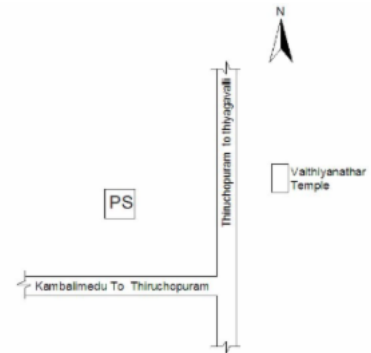

Google Map View

Polling Station Building Front View

Polling Station Front View

Cad View

Key MAP View

Minimum Basic Facility(please✓)	Water	Ramp	Plug Points	Toilet	Healthcare
	✓	✓	✓	✓	

1 பெயர் : வீரபாண்டியன் - தந்தையின் பெயர்: சந்திரசேகர் - வீட்டு எண் : 1 வயது : 69 பாலினம் : ஆண் Photo is available	MNG1355510	2 பெயர் : லட்சுமி - கணவர் பெயர்: வீரபாண்டியன் - வீட்டு எண் : 1 வயது : 61 பாலினம் : பெண் Photo is available	ZZG1284157	3 பெயர் : சதீஷ் - தந்தையின் பெயர்: வீரபாண்டியன் - வீட்டு எண் : 1 வயது : 29 பாலினம் : ஆண் Photo is available	ZZG0731133
4 பெயர் : கலைச்செல்வன் - தந்தையின் பெயர்: கருணாபாலன் - வீட்டு எண் : 1-3 வயது : 37 பாலினம் : ஆண் Photo is available	ZZG0910067	5 பெயர் : அஜித்குமார் - தந்தையின் பெயர்: சேகர் - வீட்டு எண் : 1/264 வயது : 27 பாலினம் : ஆண் Photo is available	ZZG0938134	6 பெயர் : தமிழரசி - தந்தையின் பெயர்: கர்ணன் - வீட்டு எண் : 1E வயது : 70 பாலினம் : பெண் Photo is available	ZZG0238725
7 பெயர் : ரவிசந்திரன் - தந்தையின் பெயர்: ரகுராமன் - வீட்டு எண் : 1E வயது : 55 பாலினம் : ஆண் Photo is available	ZZG0171876	8 பெயர் : விக்கிரமதித்தன் - தந்தையின் பெயர்: குணசேகரன் - வீட்டு எண் : 1E வயது : 51 பாலினம் : ஆண் Photo is available	ZZG0388181	9 பெயர் : ஆனந்தபெருமாள் - தந்தையின் பெயர்: ராஜதுரை - வீட்டு எண் : 1E வயது : 47 பாலினம் : ஆண் Photo is available	ZZG0598219
10 பெயர் : இளையராணி - கணவர் பெயர்: புண்ணியமூர்த்தி - வீட்டு எண் : 1E வயது : 41 பாலினம் : பெண் Photo is available	ZZG0101345	11 பெயர் : ராஜேஷ்வரி - கணவர் பெயர்: பால்துரை - வீட்டு எண் : 1E வயது : 41 பாலினம் : பெண் Photo is available	ZZG0238485	12 பெயர் : ஜோதி - கணவர் பெயர்: சந்தனராசு - வீட்டு எண் : 1E வயது : 41 பாலினம் : பெண் Photo is available	ZZG0680611
13 பெயர் : அருள்பிரகாசம் - தந்தையின் பெயர்: ஜெயராமன் - வீட்டு எண் : 1E வயது : 39 பாலினம் : ஆண் Photo is available	ZZG0238675	14 பெயர் : தட்சனாமூர்த்தி - தந்தையின் பெயர்: ஜோதி - வீட்டு எண் : 1E வயது : 38 பாலினம் : ஆண் Photo is available	ZZG0388728	15 பெயர் : நவீனா - கணவர் பெயர்: சந்தோஷ்குமார் - வீட்டு எண் : 1E வயது : 38 பாலினம் : பெண் Photo is available	ZZG0598102
16 பெயர் : சேதுபதி - தந்தையின் பெயர்: சேகர் - வீட்டு எண் : 1E வயது : 37 பாலினம் : ஆண் Photo is available	ZZG0731018	17 பெயர் : வடிவுக்கரசி - கணவர் பெயர்: தர்மலிங்கம் - வீட்டு எண் : 1E வயது : 35 பாலினம் : பெண் Photo is available	ZZG0680504	18 பெயர் : தமணி - தந்தையின் பெயர்: தங்கேஸ்வரன் - வீட்டு எண் : 1E வயது : 33 பாலினம் : ஆண் Photo is available	ZZG0238519
19 பெயர் : காயத்ரி - கணவர் பெயர்: அருள்பிரகாசம் - வீட்டு எண் : 1E வயது : 32 பாலினம் : பெண் Photo is available	ZZG0910091	20 பெயர் : ஜெயபிரகாஷ் - தந்தையின் பெயர்: சேகர் - வீட்டு எண் : 1E வயது : 32 பாலினம் : ஆண் Photo is available	ZZG0387696	21 பெயர் : ரமேஷ் - தந்தையின் பெயர்: ராமலிங்கம் - வீட்டு எண் : 1E வயது : 32 பாலினம் : ஆண் Photo is available	ZZG0598136
22 பெயர் : மீனா - கணவர் பெயர்: தர்மதுரை - வீட்டு எண் : 1E வயது : 31 பாலினம் : பெண் Photo is available	ZZG0772368	23 பெயர் : இளவரசன் - தந்தையின் பெயர்: ராஜேந்திரன் - வீட்டு எண் : 1E வயது : 31 பாலினம் : ஆண் Photo is available	ZZG0598201	24 பெயர் : ராஜேஷ்கண்ணன் - தந்தையின் பெயர்: ராஜதுரை - வீட்டு எண் : 1E வயது : 31 பாலினம் : ஆண் Photo is available	ZZG0508861
25 பெயர் : ரம்யா - தந்தையின் பெயர்: ராதாகிருஷ்ணன் - வீட்டு எண் : 1E வயது : 30 பாலினம் : பெண் Photo is available	ZZG0598169	26 பெயர் : தமிழரசன் தந்தையின் பெயர்: தங்கேஸ்வரன் வீட்டு எண் : 1இ வயது : 30 பாலினம் : ஆண் Photo is available	ZZG2164507	27 பெயர் : சந்திரவேல் - தந்தையின் பெயர்: கருணகரன் - வீட்டு எண் : 1E வயது : 29 பாலினம் : ஆண் Photo is available	ZZG0821777
28 பெயர் : ஜெயசித்ரா - தந்தையின் பெயர்: கல்யாணசுந்தரம் - வீட்டு எண் : 1E வயது : 28 பாலினம் : பெண் Photo is available	ZZG0821751	29 பெயர் : ராமகிருஷ்ணன் - தந்தையின் பெயர்: ராமசந்திரன் - வீட்டு எண் : 1E வயது : 27 பாலினம் : ஆண் Photo is available	ZZG0938183	30 பெயர் : குமுதவள்ளி கணவர் பெயர்: தமிழரசன் வீட்டு எண் : 1இ வயது : 27 பாலினம் : பெண் Photo is available	ZZG2164499