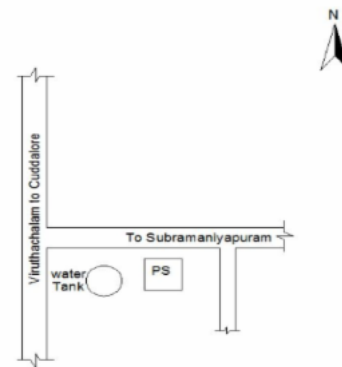

வாக்காளர் பதிவு அலுவலரின்
கையொப்பம்

Nazri Naksha

Google Map View

Polling Station Building Front View

Polling Station Front View

Cad View

Key MAP View

சட்டமன்றத் தொகுதியின் எண் மற்றும் பெயர் : 156-குறிஞ்சிப்பாடி
பிரிவு எண் மற்றும் பெயர் 1-கோதண்டராமாபுரம் (வ.கி) மற்றும் (ஊ), புதுகுளம் 1வது தெரு