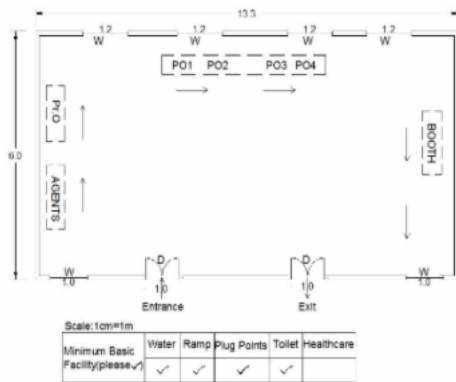

வாக்காளர் பதிவு அலுவலரின்
கையொப்பம்

Nazri Naksha

Google Map View

Polling Station Building Front View

Polling Station Front View

Cad View

Key MAP View

சட்டமன்றத் தொகுதியின் எண் மற்றும் பெயர் : 156-குறிஞ்சிப்பாடி
பிரிவு எண் மற்றும் பெயர் 1-கோதண்டராமாபுரம் (வ.கி) மற்றும் (ஊ), புதுகுளம் 1வது தெரு