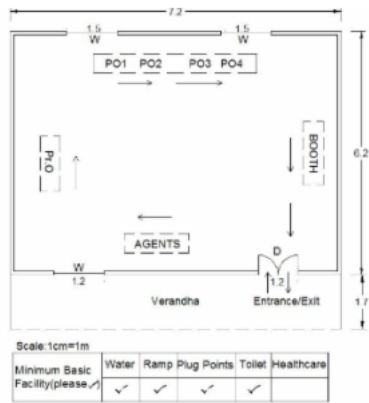

Nazri Naksha

Google Map View

Polling Station Building Front View

Polling Station Front View

Cad View

Key MAP View

சட்டமன்றத் தொகுதியின் எண் மற்றும் பெயர் : 156-குறிஞ்சிப்பாடி
பிரிவு எண் மற்றும் பெயர் 1-தொண்டமாந்தத்தம் (வ.கி) மற்றும் (ஊ), எஸ். புதூர் ஊர் வடக்கு வீதி