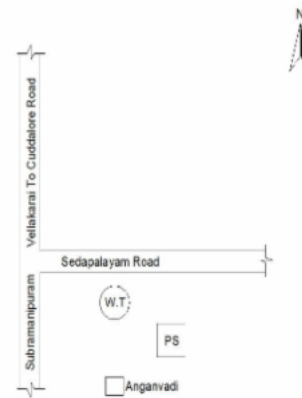

Nazri Naksha

Google Map View

Polling Station Building Front View

Polling Station Front View

Cad View

Key MAP View

சட்டமன்றத் தொகுதியின் எண் மற்றும் பெயர் : 156-குறிஞ்சிப்பாடி
பிரிவு எண் மற்றும் பெயர் 1-தொண்டமாந்தத்தம் (வ.கி) மற்றும் (ஊ), எஸ். புதூர் ஊர் வடக்கு வீதி