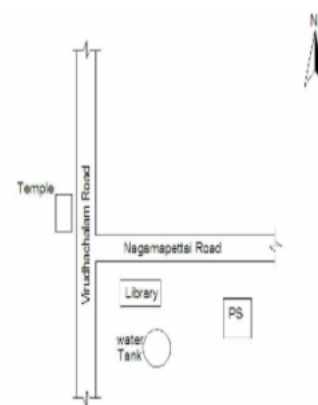

Nazri Naksha

Google Map View

Polling Station Building Front View

Polling Station Front View

Cad View

Key MAP View

சட்டமன்றத் தொகுதியின் எண் மற்றும் பெயர் : 156-குறிஞ்சிப்பாடி  
பிரிவு எண் மற்றும் பெயர் 1-தொண்டமாந்தம் (வ.கி) மற்றும் (ஊ), எஸ்.என். நகர் வடக்கு வீதி 1