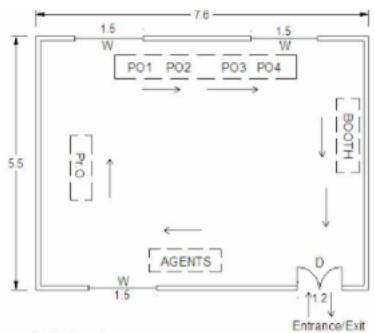

Nazri Naksha

Google Map View

Polling Station Building Front View

Polling Station Front View

Cad View

Key MAP View

சட்டமன்றத் தொகுதியின் எண் மற்றும் பெயர் : 156-குறிஞ்சிப்பாடி  
பிரிவு எண் மற்றும் பெயர் 1-தொண்டமாந்தம் (வ.கி) மற்றும் (ஊ), எஸ்.என். நகர் வடக்கு வீதி 1