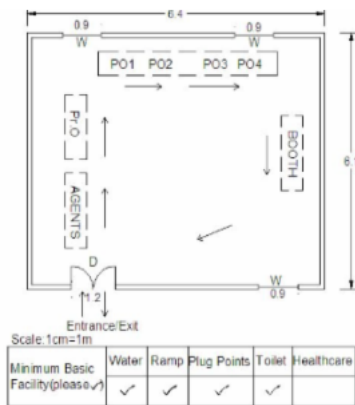

Google Map View

Polling Station Building Front View

Polling Station Front View

Cad View

Key MAP View

1 பெயர் : தனலெட்சுமி - கணவர் பெயர்: பிச்சைக்காரன் - வீட்டு எண் : 1 வயது : 71 பாலினம் : பெண் Photo is available ZZG1306406	2 பெயர் : வைத்திலிங்கம் - தந்தையின் பெயர்: நாகப்பன் - வீட்டு எண் : 1 வயது : 61 பாலினம் : ஆண் Photo is available ZZG1306414	3 பெயர் : ஏழாமமாள் - கணவர் பெயர்: வைத்திலிங்கம் - வீட்டு எண் : 1 வயது : 57 பாலினம் : பெண் Photo is available ZZG1306422
4 பெயர் : வேல்முருகன் - தந்தையின் பெயர்: பிச்சைக்காரன் - வீட்டு எண் : 1 வயது : 52 பாலினம் : ஆண் Photo is available ZZG1306430	5 பெயர் : சமதி - கணவர் பெயர்: வேல்முருகன் - வீட்டு எண் : 1 வயது : 46 பாலினம் : பெண் Photo is available MNG2705309	6 பெயர் : மகாலட்சுமி - கணவர் பெயர்: பாக்கியராஜ் - வீட்டு எண் : 1 வயது : 38 பாலினம் : பெண் Photo is available ZZG0682294
7 பெயர் : காயத்ரி தந்தையின் பெயர்: ஜெயபாலன் வீட்டு எண் : 1 வயது : 25 பாலினம் : பெண் Photo is available ZZG1919471	8 பெயர் : தீலகன் தந்தையின் பெயர்: ஜெய பாலன் வீட்டு எண் : 1 வயது : 23 பாலினம் : ஆண் Photo is available ZZG1919505	9 பெயர் : விஜயகுமாரி - கணவர் பெயர்: அய்யாக்கண்ணு - வீட்டு எண் : 1E வயது : 58 பாலினம் : பெண் Photo is available ZZG0602714
10 பெயர் : சுசிலா - கணவர் பெயர்: கலியன் - வீட்டு எண் : 1E வயது : 48 பாலினம் : பெண் Photo is available ZZG0682617	11 பெயர் : அரசாயி - கணவர் பெயர்: செல்வம் - வீட்டு எண் : 1E வயது : 43 பாலினம் : பெண் Photo is available ZZG0682153	12 பெயர் : ஸ்டெல்லா - கணவர் பெயர்: ராம்குமார் - வீட்டு எண் : 1E வயது : 40 பாலினம் : பெண் Photo is available ZZG0823930
13 பெயர் : பாலையா - தந்தையின் பெயர்: பட்டுரோசா - வீட்டு எண் : 1E வயது : 40 பாலினம் : ஆண் Photo is available ZZG0682278	14 பெயர் : ஜீவிதா - கணவர் பெயர்: வீரமணி - வீட்டு எண் : 1E வயது : 37 பாலினம் : பெண் Photo is available ZZG0682302	15 பெயர் : சுந்தரி - கணவர் பெயர்: ஜெயசங்கர் - வீட்டு எண் : 1E வயது : 33 பாலினம் : பெண் Photo is available ZZG0940569
16 பெயர் : வசமதி - தாயின் பெயர்: வெண்ணிலா - வீட்டு எண் : 1E வயது : 31 பாலினம் : பெண் Photo is available ZZG0603191	17 பெயர் : விஜய் - தந்தையின் பெயர்: ரூபன் அகஸ்டின் - வீட்டு எண் : 1E வயது : 31 பாலினம் : ஆண் Photo is available ZZG0682542	18 பெயர் : கோமதி - தந்தையின் பெயர்: முத்துகிருஷ்ணன் - வீட்டு எண் : 1E வயது : 30 பாலினம் : பெண் Photo is available ZZG0903070
19 பெயர் : அனிதா - தந்தையின் பெயர்: மணி - வீட்டு எண் : 1E வயது : 27 பாலினம் : பெண் Photo is available ZZG0940528	20 பெயர் : ராஜசேகர் - தந்தையின் பெயர்: நாகப்பன் - வீட்டு எண் : 1E வயது : 27 பாலினம் : ஆண் Photo is available ZZG0940361	21 பெயர் : அஜீத்குமார் தந்தையின் பெயர்: முத்துகிருஷ்ணன் வீட்டு எண் : 1ஆ வயது : 27 பாலினம் : ஆண் Photo is available ZZG1800812
22 பெயர் : ஆஷா தந்தையின் பெயர்: செளந்தரராஜன் வீட்டு எண் : 1ஆ வயது : 25 பாலினம் : பெண் Photo is available ZZG1783711	23 பெயர் : அக்னிஷா தந்தையின் பெயர்: தமிழ்செல்வன் வீட்டு எண் : 1ஏ வயது : 21 பாலினம் : பெண் Photo is available ZZG2124048	24 பெயர் : நாகப்பன் - தந்தையின் பெயர்: பிச்சைக்காரன் - வீட்டு எண் : 2 வயது : 61 பாலினம் : ஆண் Photo is available ZZG1306448
25 பெயர் : இராயர் - தந்தையின் பெயர்: அக்கினி - வீட்டு எண் : 2 வயது : 51 பாலினம் : ஆண் Photo is available MNG1344506	26 பெயர் : சுரேஷ் தந்தையின் பெயர்: சக்திவேல் வீட்டு எண் : 2 வயது : 22 பாலினம் : ஆண் Photo is available ZZG2123339	27 பெயர் : தாவிது தந்தையின் பெயர்: மாணிக்கம் வீட்டு எண் : 3 வயது : 61 பாலினம் : ஆண் Photo is available ZZG2157790
28 பெயர் : ஜோதி கணவர் பெயர்: தாவிது வீட்டு எண் : 3 வயது : 56 பாலினம் : பெண் Photo is available ZZG2157808	29 பெயர் : சக்திவேல் - தந்தையின் பெயர்: பிச்சைக்காரன் - வீட்டு எண் : 3 வயது : 49 பாலினம் : ஆண் Photo is available ZZG1306455	30 பெயர் : பத்மாவதி - கணவர் பெயர்: சக்திவேல் - வீட்டு எண் : 3 வயது : 45 பாலினம் : பெண் Photo is available MNG2705325