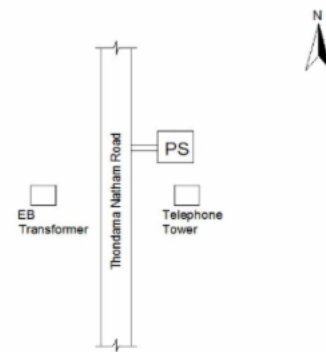

Google Map View

Polling Station Building Front View

Polling Station Front View

Cad View

Key MAP View

1 பெயர் : தனலெட்சுமி - கணவர் பெயர்: பிச்சைக்காரன் - வீட்டு எண் : 1 வயது : 71 பாலினம் : பெண் Photo is available ZZG1306406	2 பெயர் : வைத்திலிங்கம் - தந்தையின் பெயர்: நாகப்பன் - வீட்டு எண் : 1 வயது : 61 பாலினம் : ஆண் Photo is available ZZG1306414	3 பெயர் : ஏழாமமாள் - கணவர் பெயர்: வைத்திலிங்கம் - வீட்டு எண் : 1 வயது : 57 பாலினம் : பெண் Photo is available ZZG1306422
4 பெயர் : வேல்முருகன் - தந்தையின் பெயர்: பிச்சைக்காரன் - வீட்டு எண் : 1 வயது : 52 பாலினம் : ஆண் Photo is available ZZG1306430	5 பெயர் : சமதி - கணவர் பெயர்: வேல்முருகன் - வீட்டு எண் : 1 வயது : 46 பாலினம் : பெண் Photo is available MNG2705309	6 பெயர் : மகாலட்சுமி - கணவர் பெயர்: பாக்கியராஜ் - வீட்டு எண் : 1 வயது : 38 பாலினம் : பெண் Photo is available ZZG0682294
7 பெயர் : காயத்ரி தந்தையின் பெயர்: ஜெயபாலன் வீட்டு எண் : 1 வயது : 25 பாலினம் : பெண் Photo is available ZZG1919471	8 பெயர் : தீலகன் தந்தையின் பெயர்: ஜெய பாலன் வீட்டு எண் : 1 வயது : 23 பாலினம் : ஆண் Photo is available ZZG1919505	9 பெயர் : விஜயகுமாரி - கணவர் பெயர்: அய்யாக்கண்ணு - வீட்டு எண் : 1E வயது : 58 பாலினம் : பெண் Photo is available ZZG0602714
10 பெயர் : சுசிலா - கணவர் பெயர்: கலியன் - வீட்டு எண் : 1E வயது : 48 பாலினம் : பெண் Photo is available ZZG0682617	11 பெயர் : அரசாயி - கணவர் பெயர்: செல்வம் - வீட்டு எண் : 1E வயது : 43 பாலினம் : பெண் Photo is available ZZG0682153	12 பெயர் : ஸ்டெல்லா - கணவர் பெயர்: ராம்குமார் - வீட்டு எண் : 1E வயது : 40 பாலினம் : பெண் Photo is available ZZG0823930
13 பெயர் : பாலையா - தந்தையின் பெயர்: பட்டுரோசா - வீட்டு எண் : 1E வயது : 40 பாலினம் : ஆண் Photo is available ZZG0682278	14 பெயர் : ஜீவிதா - கணவர் பெயர்: வீரமணி - வீட்டு எண் : 1E வயது : 37 பாலினம் : பெண் Photo is available ZZG0682302	15 பெயர் : சுந்தரி - கணவர் பெயர்: ஜெயசங்கர் - வீட்டு எண் : 1E வயது : 33 பாலினம் : பெண் Photo is available ZZG0940569
16 பெயர் : வசமதி - தாயின் பெயர்: வெண்ணிலா - வீட்டு எண் : 1E வயது : 31 பாலினம் : பெண் Photo is available ZZG0603191	17 பெயர் : விஜய் - தந்தையின் பெயர்: ரூபன் அகஸ்டின் - வீட்டு எண் : 1E வயது : 31 பாலினம் : ஆண் Photo is available ZZG0682542	18 பெயர் : கோமதி - தந்தையின் பெயர்: முத்துகிருஷ்ணன் - வீட்டு எண் : 1E வயது : 30 பாலினம் : பெண் Photo is available ZZG0903070
19 பெயர் : அனிதா - தந்தையின் பெயர்: மணி - வீட்டு எண் : 1E வயது : 27 பாலினம் : பெண் Photo is available ZZG0940528	20 பெயர் : ராஜசேகர் - தந்தையின் பெயர்: நாகப்பன் - வீட்டு எண் : 1E வயது : 27 பாலினம் : ஆண் Photo is available ZZG0940361	21 பெயர் : அஜீத்குமார் தந்தையின் பெயர்: முத்துகிருஷ்ணன் வீட்டு எண் : 1ஆ வயது : 27 பாலினம் : ஆண் Photo is available ZZG1800812
22 பெயர் : ஆஷா தந்தையின் பெயர்: செளந்தரராஜன் வீட்டு எண் : 1ஆ வயது : 25 பாலினம் : பெண் Photo is available ZZG1783711	23 பெயர் : அக்னிஷா தந்தையின் பெயர்: தமிழ்செல்வன் வீட்டு எண் : 1ஏ வயது : 21 பாலினம் : பெண் Photo is available ZZG2124048	24 பெயர் : நாகப்பன் - தந்தையின் பெயர்: பிச்சைக்காரன் - வீட்டு எண் : 2 வயது : 61 பாலினம் : ஆண் Photo is available ZZG1306448
25 பெயர் : இராயர் - தந்தையின் பெயர்: அக்கினி - வீட்டு எண் : 2 வயது : 51 பாலினம் : ஆண் Photo is available MNG1344506	26 பெயர் : சுரேஷ் தந்தையின் பெயர்: சக்திவேல் வீட்டு எண் : 2 வயது : 22 பாலினம் : ஆண் Photo is available ZZG2123339	27 பெயர் : தாவிது தந்தையின் பெயர்: மாணிக்கம் வீட்டு எண் : 3 வயது : 61 பாலினம் : ஆண் Photo is available ZZG2157790
28 பெயர் : ஜோதி கணவர் பெயர்: தாவிது வீட்டு எண் : 3 வயது : 56 பாலினம் : பெண் Photo is available ZZG2157808	29 பெயர் : சக்திவேல் - தந்தையின் பெயர்: பிச்சைக்காரன் - வீட்டு எண் : 3 வயது : 49 பாலினம் : ஆண் Photo is available ZZG1306455	30 பெயர் : பத்மாவதி - கணவர் பெயர்: சக்திவேல் - வீட்டு எண் : 3 வயது : 45 பாலினம் : பெண் Photo is available MNG2705325