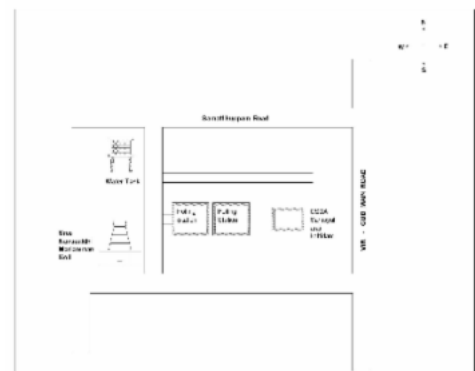

Google Map View

Polling Station Building Front View

Polling Station Front View

Cad View

Key MAP View

சட்டமன்றத் தொகுதியின் எண் மற்றும் பெயர் : 156-குறிஞ்சிப்பாடி
பிரிவு எண் மற்றும் பெயர் 1-வழுதலம்பட்டு (வ.கி) மற்றும் (ஊ), வழுதலம்பட்டு தெற்கு