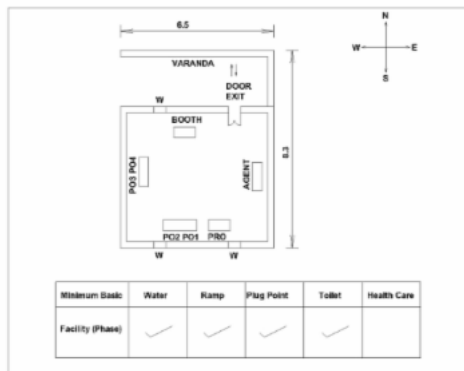

Google Map View

Polling Station Building Front View

Polling Station Front View

Cad View

Key MAP View

சட்டமன்றத் தொகுதியின் எண் மற்றும் பெயர் : 156-குறிஞ்சிப்பாடி
பிரிவு எண் மற்றும் பெயர் 1-வழுதலம்பட்டு (வ.கி) மற்றும் (ஊ), வழுதலம்பட்டு தெற்கு