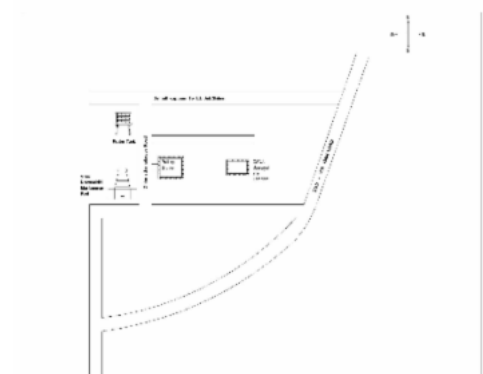

Google Map View

Polling Station Building Front View

Polling Station Front View

Cad View

Key MAP View

சட்டமன்றத் தொகுதியின் எண் மற்றும் பெயர் : 156-குறிஞ்சிப்பாடி பிரிவு எண் மற்றும் பெயர் 1-வழுதலம்பட்டு (வ.கி) மற்றும் (ஊ), சின்னதானகுப்பம்