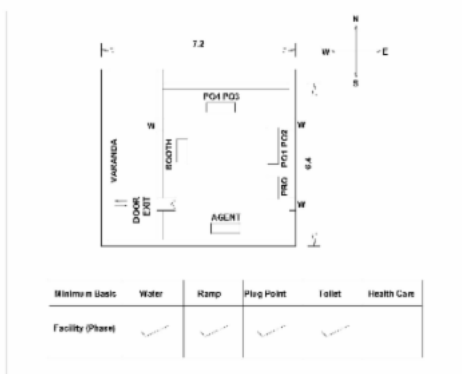

Google Map View

Polling Station Building Front View

Polling Station Front View

Cad View

Key MAP View

சட்டமன்றத் தொகுதியின் எண் மற்றும் பெயர் : 156-குறிஞ்சிப்பாடி பிரிவு எண் மற்றும் பெயர் 1-வழுதலம்பட்டு (வ.கி) மற்றும் (ஊ), சின்னதானகுப்பம்