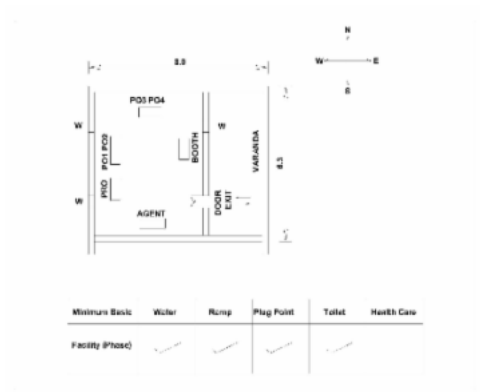

Google Map View

Polling Station Building Front View

Polling Station Front View

Cad View

Key MAP View

சட்டமன்றத் தொகுதியின் எண் மற்றும் பெயர் : 156-குறிஞ்சிப்பாடி
பிரிவு எண் மற்றும் பெயர் 1-வழுதலம்பட்டு (வ.கி) மற்றும் (ஊ), புது தெரு