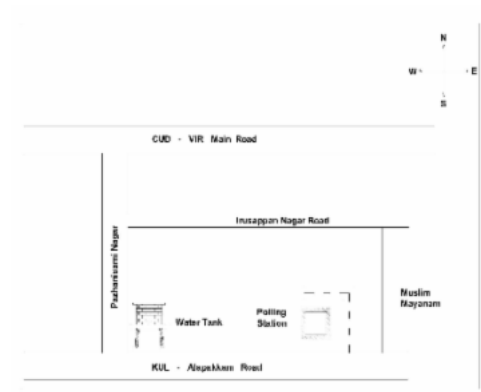

Google Map View

Polling Station Building Front View

Polling Station Front View

Cad View

Key MAP View

சட்டமன்றத் தொகுதியின் எண் மற்றும் பெயர் : 156-குறிஞ்சிப்பாடி
பிரிவு எண் மற்றும் பெயர் 1-வழுதலம்பட்டு (வ.கி) மற்றும் (ஊ), புது தெரு