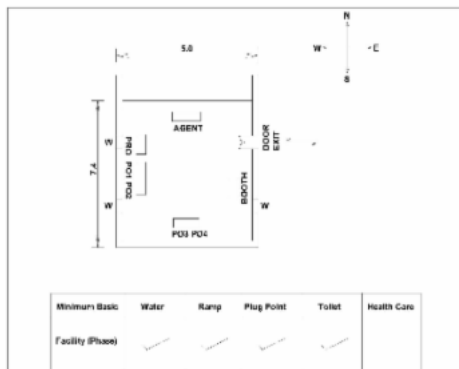

Google Map View

Polling Station Building Front View

Polling Station Front View

Cad View

Key MAP View

சட்டமன்றத் தொகுதியின் எண் மற்றும் பெயர் : 156-குறிஞ்சிப்பாடி
பிரிவு எண் மற்றும் பெயர் 1-வழுதலம்பட்டு (வ.கி) மற்றும் (ஊ), புதூர்