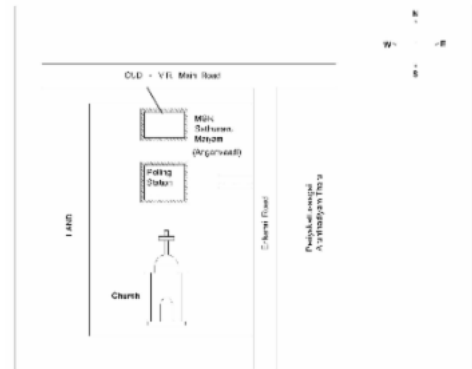

Google Map View

Polling Station Building Front View

Polling Station Front View

Cad View

Key MAP View

சட்டமன்றத் தொகுதியின் எண் மற்றும் பெயர் : 156-குறிஞ்சிப்பாடி
பிரிவு எண் மற்றும் பெயர் 1-வழுதலம்பட்டு (வ.கி) மற்றும் (ஊ), புதூர்