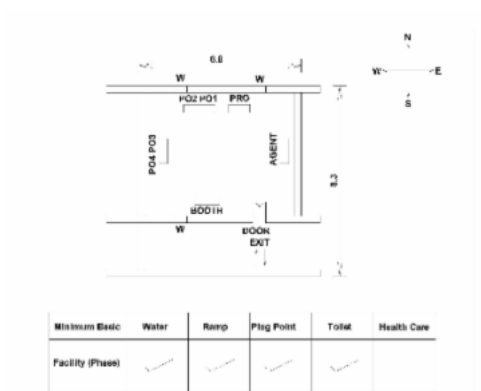

Google Map View

Polling Station Building Front View

Polling Station Front View

Cad View

Key MAP View

1 பெயர் : தேவநாதன் ச தந்தையின் பெயர்: சக்திவேல் வீட்டு எண் : 0 வயது : 19 பாலினம் : ஆண்	ZZG2221562 Photo is available	2 பெயர் : வேலு - தந்தையின் பெயர்: ஜெயராமன் - வீட்டு எண் : 1 வயது : 58 பாலினம் : ஆண்	ZZG1447085 Photo is available	3 பெயர் : செல்வி - கணவர் பெயர்: வேலு - வீட்டு எண் : 1 வயது : 54 பாலினம் : பெண்	ZZG1508324 Photo is available
4 பெயர் : இராதா - கணவர் பெயர்: கிருஷ்ணமூர்த்தி - வீட்டு எண் : 2 வயது : 68 பாலினம் : பெண்	GDS2053858 Photo is available	5 பெயர் : கமலேஷ் தந்தையின் பெயர்: ரஜினி ர வீட்டு எண் : 2 வயது : 19 பாலினம் : ஆண்	ZZG2221588 Photo is available	6 பெயர் : வெங்கடேசன் - தந்தையின் பெயர்: ஆறுமுகம் - வீட்டு எண் : 3 வயது : 81 பாலினம் : ஆண்	GDS2657047 Photo is available
7 பெயர் : மாரிமுத்து - தந்தையின் பெயர்: வெங்கடேசன் - வீட்டு எண் : 3 வயது : 45 பாலினம் : ஆண்	GDS2049153 Photo is available	8 பெயர் : மனோன்மணி - கணவர் பெயர்: ஏகாம்பரம் - வீட்டு எண் : 4 வயது : 66 பாலினம் : பெண்	ZZG1520428 Photo is available	9 பெயர் : சூரியகலா - கணவர் பெயர்: காசிராஜன் - வீட்டு எண் : 5 வயது : 59 பாலினம் : பெண்	ZZG1520436 Photo is available
10 பெயர் : ராஜகுமார் - தந்தையின் பெயர்: காசிராசன் - வீட்டு எண் : 5 வயது : 38 பாலினம் : ஆண்	ZZG0177261 Photo is available	11 பெயர் : முருகன் - தந்தையின் பெயர்: மதியழகன் - வீட்டு எண் : 7 வயது : 42 பாலினம் : ஆண்	GDS2055374 Photo is available	12 பெயர் : ஜெயமாலனி - கணவர் பெயர்: முருகன் - வீட்டு எண் : 8 வயது : 36 பாலினம் : பெண்	ZZG0942193 Photo is available
13 பெயர் : விருத்தாம்பாள் - கணவர் பெயர்: கிருஷ்ணமூர்த்தி - வீட்டு எண் : 9 வயது : 70 பாலினம் : பெண்	GDS2056166 Photo is available	14 பெயர் : செந்தில்குமார் - தந்தையின் பெயர்: கிருஷ்ணமூர்த்தி - வீட்டு எண் : 9 வயது : 51 பாலினம் : ஆண்	GDS1245117 Photo is available	15 பெயர் : இந்திராணி - கணவர் பெயர்: கலியன் - வீட்டு எண் : 10 வயது : 76 பாலினம் : பெண்	GDS2056265 Photo is available
16 பெயர் : கதிர்வேல் தந்தையின் பெயர்: கலியன் வீட்டு எண் : 11 வயது : 55 பாலினம் : ஆண்	ZZG1897735 Photo is available	17 பெயர் : ராஜகுமாரி தந்தையின் பெயர்: கலியன் வீட்டு எண் : 11 வயது : 40 பாலினம் : பெண்	ZZG2077535 Photo is available	18 பெயர் : விஜயகுமார் - தந்தையின் பெயர்: நடேசன் - வீட்டு எண் : 29 வயது : 27 பாலினம் : ஆண்	ZZG0981183 Photo is available
19 பெயர் : ஜெயபாரதி தந்தையின் பெயர்: கிருஷ்ணமூர்த்தி வீட்டு எண் : 87 வயது : 24 பாலினம் : பெண்	ZZG1895408 Photo is available	20 பெயர் : ரஞ்சித்குமார் தந்தையின் பெயர்: கந்தவேல் வீட்டு எண் : 116 வயது : 23 பாலினம் : ஆண்	ZZG2067544 Photo is available	21 பெயர் : கலைச்செல்வி - தாயின் பெயர்: அம்சவள்ளி - வீட்டு எண் : 243 வயது : 30 பாலினம் : பெண்	ZZG0606384 Photo is available