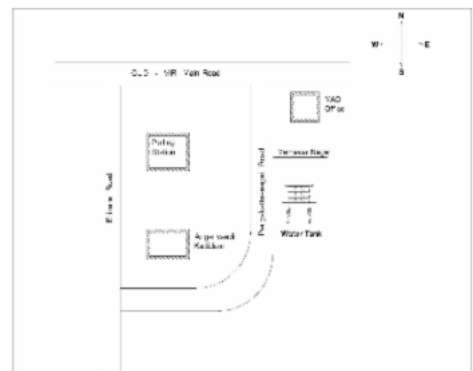

Google Map View

Polling Station Building Front View

Polling Station Front View

Cad View

Key MAP View

1 பெயர் : தேவநாதன் ச தந்தையின் பெயர்: சக்திவேல் வீட்டு எண் : 0 வயது : 19 பாலினம் : ஆண்	ZZG2221562 Photo is available	2 பெயர் : வேலு - தந்தையின் பெயர்: ஜெயராமன் - வீட்டு எண் : 1 வயது : 58 பாலினம் : ஆண்	ZZG1447085 Photo is available	3 பெயர் : செல்வி - கணவர் பெயர்: வேலு - வீட்டு எண் : 1 வயது : 54 பாலினம் : பெண்	ZZG1508324 Photo is available
4 பெயர் : இராதா - கணவர் பெயர்: கிருஷ்ணமூர்த்தி - வீட்டு எண் : 2 வயது : 68 பாலினம் : பெண்	GDS2053858 Photo is available	5 பெயர் : கமலேஷ் தந்தையின் பெயர்: ரஜினி ர வீட்டு எண் : 2 வயது : 19 பாலினம் : ஆண்	ZZG2221588 Photo is available	6 பெயர் : வெங்கடேசன் - தந்தையின் பெயர்: ஆறுமுகம் - வீட்டு எண் : 3 வயது : 81 பாலினம் : ஆண்	GDS2657047 Photo is available
7 பெயர் : மாரிமுத்து - தந்தையின் பெயர்: வெங்கடேசன் - வீட்டு எண் : 3 வயது : 45 பாலினம் : ஆண்	GDS2049153 Photo is available	8 பெயர் : மனோன்மணி - கணவர் பெயர்: ஏகாம்பரம் - வீட்டு எண் : 4 வயது : 66 பாலினம் : பெண்	ZZG1520428 Photo is available	9 பெயர் : சூரியகலா - கணவர் பெயர்: காசிராஜன் - வீட்டு எண் : 5 வயது : 59 பாலினம் : பெண்	ZZG1520436 Photo is available
10 பெயர் : ராஜகுமார் - தந்தையின் பெயர்: காசிராசன் - வீட்டு எண் : 5 வயது : 38 பாலினம் : ஆண்	ZZG0177261 Photo is available	11 பெயர் : முருகன் - தந்தையின் பெயர்: மதியழகன் - வீட்டு எண் : 7 வயது : 42 பாலினம் : ஆண்	GDS2055374 Photo is available	12 பெயர் : ஜெயமாலனி - கணவர் பெயர்: முருகன் - வீட்டு எண் : 8 வயது : 36 பாலினம் : பெண்	ZZG0942193 Photo is available
13 பெயர் : விருத்தாம்பாள் - கணவர் பெயர்: கிருஷ்ணமூர்த்தி - வீட்டு எண் : 9 வயது : 70 பாலினம் : பெண்	GDS2056166 Photo is available	14 பெயர் : செந்தில்குமார் - தந்தையின் பெயர்: கிருஷ்ணமூர்த்தி - வீட்டு எண் : 9 வயது : 51 பாலினம் : ஆண்	GDS1245117 Photo is available	15 பெயர் : இந்திராணி - கணவர் பெயர்: கலியன் - வீட்டு எண் : 10 வயது : 76 பாலினம் : பெண்	GDS2056265 Photo is available
16 பெயர் : கதிர்வேல் தந்தையின் பெயர்: கலியன் வீட்டு எண் : 11 வயது : 55 பாலினம் : ஆண்	ZZG1897735 Photo is available	17 பெயர் : ராஜகுமாரி தந்தையின் பெயர்: கலியன் வீட்டு எண் : 11 வயது : 40 பாலினம் : பெண்	ZZG2077535 Photo is available	18 பெயர் : விஜயகுமார் - தந்தையின் பெயர்: நடேசன் - வீட்டு எண் : 29 வயது : 27 பாலினம் : ஆண்	ZZG0981183 Photo is available
19 பெயர் : ஜெயபாரதி தந்தையின் பெயர்: கிருஷ்ணமூர்த்தி வீட்டு எண் : 87 வயது : 24 பாலினம் : பெண்	ZZG1895408 Photo is available	20 பெயர் : ரஞ்சித்குமார் தந்தையின் பெயர்: கந்தவேல் வீட்டு எண் : 116 வயது : 23 பாலினம் : ஆண்	ZZG2067544 Photo is available	21 பெயர் : கலைச்செல்வி - தாயின் பெயர்: அம்சவள்ளி - வீட்டு எண் : 243 வயது : 30 பாலினம் : பெண்	ZZG0606384 Photo is available