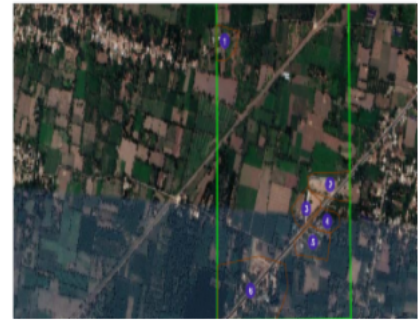

3. வாக்குச் சாவடியின் விவரங்கள்

வாக்குச் சாவடியின் எண் மற்றும் பெயர் : 128 - ஊராட்சி ஒன்றிய நடுநிலைப்பள்ளி, தெற்கு பார்த்த கட்டிடத்தின் மேற்கு பகுதி, பெரியகாட்டுசாகை 607301 வாக்குச் சாவடியின் முகவரி : ஊராட்சி ஒன்றிய நடுநிலைப்பள்ளி, பெரியக்காட்டுசாகை, 607301	வாக்குச் சாவடியின் வகைப்பாடு (ஆண்/பெண்/பொது) துணை வாக்குச் சாவடிகளின் எண்ணிக்கை :	பொது 0
--	--	---------------

Google Map View

Polling Station Building Front View

Polling Station Front View

Cad View

Key MAP View

Scale 1cm=1m

Minimum Basic Facility (please✓)	Water	Ramp	Plug Points	Toilet	Healthcare
	✓	✓	✓	✓	

சட்டமன்றத் தொகுதியின் எண் மற்றும் பெயர் : 156-குறிஞ்சிப்பாடி
பிரிவு எண் மற்றும் பெயர் 1-வழுதலம்பட்டு (வ.கி) மற்றும் (ஊ), மேற்குதெரு