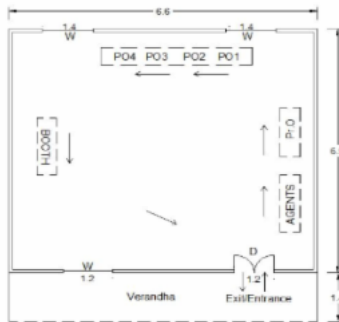

Google Map View

Polling Station Building Front View

Polling Station Front View

Cad View

Key MAP View

Scale 1cm=1m

Minimum Basic Facility (please✓)	Water	Ramp	Plug Points	Toilet	Healthcare
	✓	✓	✓	✓	

சட்டமன்றத் தொகுதியின் எண் மற்றும் பெயர் : 156-குறிஞ்சிப்பாடி
பிரிவு எண் மற்றும் பெயர் 1-வழுதலம்பட்டு (வ.கி) மற்றும் (ஊ), மேற்குதெரு