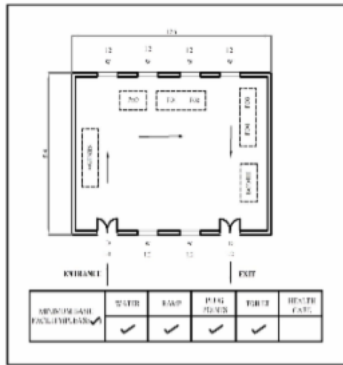

**Google Map View**

**Polling Station Building Front View**

**Polling Station Front View**

**Cad View**

**Key MAP View**

சட்டமன்றத் தொகுதியின் எண் மற்றும் பெயர் : 156-குறிஞ்சிப்பாடி  
பிரிவு எண் மற்றும் பெயர் 1-குமளங்குளம் (வ.கி) மற்றும் (உஊ), குமளங்குளம் வடக்குதெரு