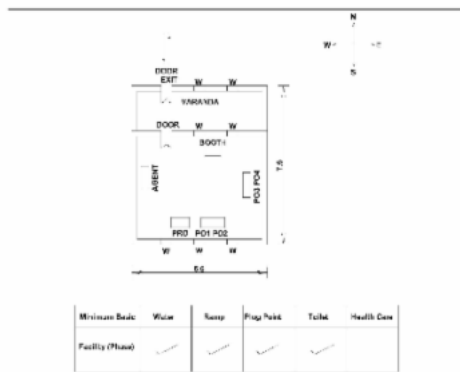

Google Map View

Polling Station Building Front View

Polling Station Front View

Cad View

Key MAP View

1 பெயர் : ஜனார்த்தனன் - தந்தையின் பெயர்: சீனுவாசன் - வீட்டு எண் : 1E வயது : 31 பாலினம் : ஆண் Photo is available	ZZG0513382	2 பெயர் : கீதா - கணவர் பெயர்: பழனிசெல்வம் - வீட்டு எண் : 3-1 வயது : 52 பாலினம் : பெண் Photo is available	MNG3326303	3 பெயர் : அம்சவல்லி - கணவர் பெயர்: சுந்தரம் - வீட்டு எண் : 6-1 வயது : 69 பாலினம் : பெண் Photo is available	ZZG1329739
# 4 பெயர் : வீரமணி சுந்தரம் தந்தையின் பெயர்: சுந்தரம் - வீட்டு எண் : 6-1 வயது : 53 பாலினம் : ஆண் Photo is available	ZZG1329747	5 பெயர் : ஜெயந்தி - கணவர் பெயர்: வீரமணி - வீட்டு எண் : 6-1 வயது : 50 பாலினம் : பெண் Photo is available	MNG3230034	6 பெயர் : சஷ்மிதா தந்தையின் பெயர்: வீரமணி வீட்டு எண் : 6-1 வயது : 26 பாலினம் : பெண் Photo is available	ZZG1071935
7 பெயர் : சுபாநீ தந்தையின் பெயர்: வீரமணி வீட்டு எண் : 6-1 வயது : 25 பாலினம் : பெண் Photo is available	ZZG1831114	8 பெயர் : கலைச்செல்வன் தந்தையின் பெயர்: வீரமணி வீட்டு எண் : 6-1 வயது : 21 பாலினம் : ஆண் Photo is available	ZZG2055572	9 பெயர் : கீர்த்திகா தந்தையின் பெயர்: வீரமணி வீட்டு எண் : 6-1 வயது : 21 பாலினம் : பெண் Photo is available	ZZG2055481
10 பெயர் : பாலு தந்தையின் பெயர்: பெருமாள் வீட்டு எண் : 7-1 வயது : 66 பாலினம் : ஆண் Photo is available	ZZG1831221	11 பெயர் : தேவா கணவர் பெயர்: பாலு வீட்டு எண் : 7-1 வயது : 65 பாலினம் : பெண் Photo is available	ZZG1831460	12 பெயர் : தனலட்சுமி - கணவர் பெயர்: பழனிவேலு - வீட்டு எண் : 7-1 வயது : 59 பாலினம் : பெண் Photo is available	ZZG1329754
13 பெயர் : சீனுவாசன் - தந்தையின் பெயர்: ஐயாசாமி - வீட்டு எண் : 9-1 வயது : 58 பாலினம் : ஆண் Photo is available	ZZG1329762	14 பெயர் : பழனிசெல்வம் - தந்தையின் பெயர்: ஐயாசாமி - வீட்டு எண் : 9-1 வயது : 55 பாலினம் : ஆண் Photo is available	ZZG1329770	15 பெயர் : விஜயா - கணவர் பெயர்: சீனிவாசன் - வீட்டு எண் : 9-1 வயது : 52 பாலினம் : பெண் Photo is available	MNG3387461
16 பெயர் : ஞானசேகரன் - தந்தையின் பெயர்: கோதண்டபாணி - வீட்டு எண் : 14-1 வயது : 66 பாலினம் : ஆண் Photo is available	ZZG1329788	17 பெயர் : விமலா - கணவர் பெயர்: ஞானசேகரன் - வீட்டு எண் : 14-1 வயது : 59 பாலினம் : பெண் Photo is available	ZZG1329796	18 பெயர் : சசிகுமார் - தந்தையின் பெயர்: ஞானசேகரன் - வீட்டு எண் : 14-1 வயது : 38 பாலினம் : ஆண் Photo is available	MNG3326311
19 பெயர் : தமிழரசி கணவர் பெயர்: சசிகுமார் வீட்டு எண் : 14-1/ என் ஏ வயது : 28 பாலினம் : பெண் Photo is available	ZZG1023522	20 பெயர் : வினோத்குமார் - தந்தையின் பெயர்: தனசேகரன் - வீட்டு எண் : 16-1 வயது : 33 பாலினம் : ஆண் Photo is available	ZZG0244582	21 பெயர் : அகிலன் - தந்தையின் பெயர்: அன்பழகன் - வீட்டு எண் : 18-1 வயது : 42 பாலினம் : ஆண் Photo is available	MNG3230000
22 பெயர் : அறிவழகன் - தந்தையின் பெயர்: அன்பழகன் - வீட்டு எண் : 18-1 வயது : 40 பாலினம் : ஆண் Photo is available	ZZG0244194	23 பெயர் : கோபாலகிருஷ்ணன் - தந்தையின் பெயர்: சுப்பரமணியன் - வீட்டு எண் : 44 வயது : 37 பாலினம் : ஆண் Photo is available	ZZG0244210	S 24 பெயர் : கிருஷ்ணராஜா - தந்தையின் பெயர்: பூரணி - வீட்டு எண் : 48 வயது : 34 பாலினம் : ஆண் Photo is available	ZZG0244376
25 பெயர் : தங்கமணி - கணவர் பெயர்: ராஜாராமன் - வீட்டு எண் : 724 வயது : 68 பாலினம் : பெண் Photo is available	ZZG0684134	26 பெயர் : தாமோதரன் தந்தையின் பெயர்: சீனுவாசன் வீட்டு எண் : 845 வயது : 27 பாலினம் : ஆண் Photo is available	ZZG0991968	27 பெயர் : கனகவல்லி - கணவர் பெயர்: செல்வக்குமார் - வீட்டு எண் : E1 வயது : 43 பாலினம் : பெண் Photo is available	ZZG0244525
28 பெயர் : லட்சுமி - தந்தையின் பெயர்: அஞ்சாபுலி - வீட்டு எண் : E1 வயது : 41 பாலினம் : பெண் Photo is available	ZZG0244319	29 பெயர் : கவிதா - கணவர் பெயர்: பாலு - வீட்டு எண் : E1 வயது : 41 பாலினம் : பெண் Photo is available	ZZG0244665	30 பெயர் : ஜெயந்தி - கணவர் பெயர்: சண்முகம் - வீட்டு எண் : E1 வயது : 41 பாலினம் : பெண் Photo is available	ZZG0244517