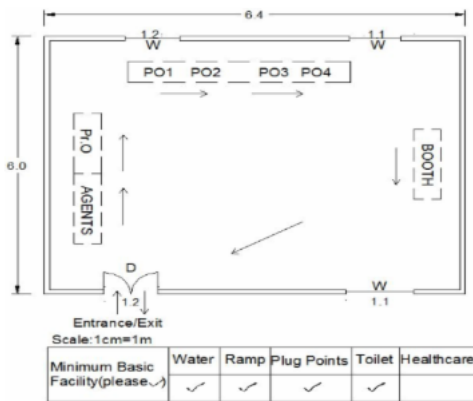

Google Map View

Polling Station Building Front View

Polling Station Front View

Cad View

Key MAP View

சட்டமன்றத் தொகுதியின் எண் மற்றும் பெயர் : 156-குறிஞ்சிப்பாடி  
பிரிவு எண் மற்றும் பெயர் 1-அகரம் (வ.கி) மற்றும் (உ), அகரம்அரிசனகாலனி