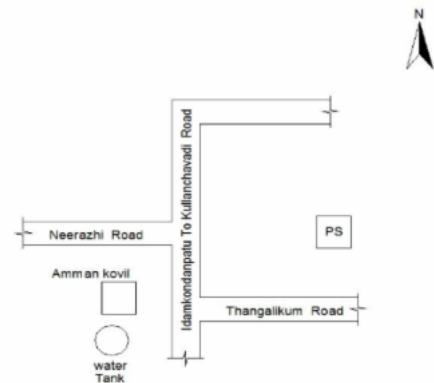

Google Map View

Polling Station Building Front View

Polling Station Front View

Cad View

Key MAP View

சட்டமன்றத் தொகுதியின் எண் மற்றும் பெயர் : 156-குறிஞ்சிப்பாடி  
பிரிவு எண் மற்றும் பெயர் 1-அகரம் (வ.கி) மற்றும் (உ), அகரம்அரிசனகாலனி