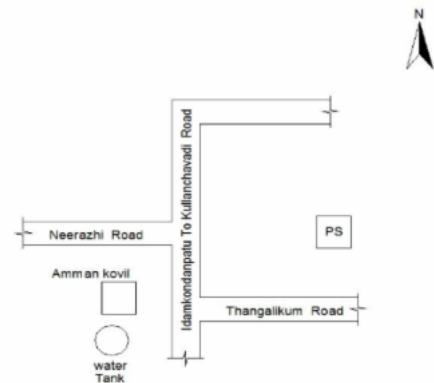

Cad View

Key MAP View