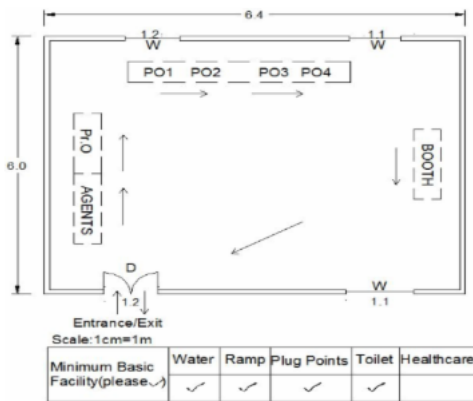

Cad View

Key MAP View