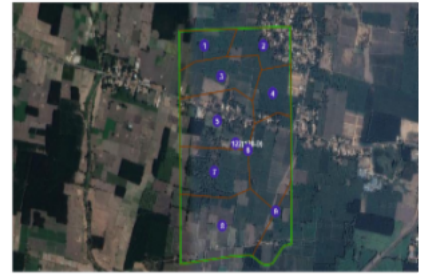

Google Map View