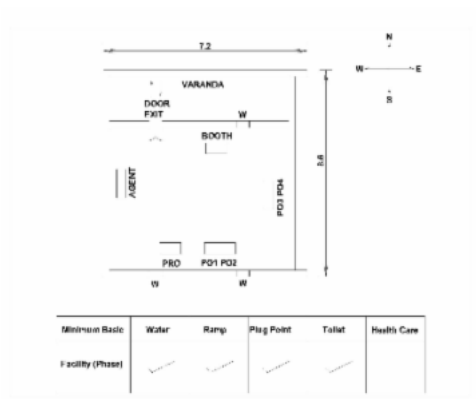

Google Map View

Polling Station Building Front View

Polling Station Front View

Cad View

Key MAP View

1 பெயர் : இராமசந்திரன் - தந்தையின் பெயர்: நாராயணசாமி - வீட்டு எண் : 1 வயது : 61 பாலினம் : ஆண் Photo is available	GDS1250901	2 பெயர் : ஜெயகாந்தி - கணவர் பெயர்: இராமசந்திரன் - வீட்டு எண் : 1 வயது : 56 பாலினம் : பெண் Photo is available	ZZG1358654	3 பெயர் : செந்தில்குமார் - தந்தையின் பெயர்: ராமச்சந்திரன் - வீட்டு எண் : 1 வயது : 36 பாலினம் : ஆண் Photo is available	GDS2903797
4 பெயர் : கீதா கணவர் பெயர்: செந்தில் குமார் வீட்டு எண் : 1 வயது : 34 பாலினம் : பெண் Photo is available	ZZG1828185	5 பெயர் : இராகுல்குமார் - தந்தையின் பெயர்: இராமச்சந்திரன் - வீட்டு எண் : 1-141 வயது : 33 பாலினம் : ஆண் Photo is available	ZZG0245746	6 பெயர் : பிரியா - கணவர் பெயர்: வேல்முருகன் - வீட்டு எண் : 1e வயது : 31 பாலினம் : பெண் Photo is available	ZZG0944165
7 பெயர் : பிரியதர்ஷினி தந்தையின் பெயர்: அம்பேத் வீட்டு எண் : 1இ வயது : 24 பாலினம் : பெண் Photo is available	ZZG1814110	8 பெயர் : சிவகுமார் - தந்தையின் பெயர்: நடராஜன் - வீட்டு எண் : 2 வயது : 79 பாலினம் : ஆண் Photo is available	ZZG1358662	9 பெயர் : சரோஜா - கணவர் பெயர்: நடராஜன் - வீட்டு எண் : 2 வயது : 53 பாலினம் : பெண் Photo is available	GDS1246420
10 பெயர் : அருள்பிரகாசம் தந்தையின் பெயர்: நடராஜன் - வீட்டு எண் : 2 வயது : 50 பாலினம் : ஆண் Photo is available	ZZG1358670	11 பெயர் : சுகுணா - கணவர் பெயர்: சிவக்குமார் - வீட்டு எண் : 2 வயது : 49 பாலினம் : பெண் Photo is available	GDS2050466	12 பெயர் : தனலட்சுமி - கணவர் பெயர்: அருள்பிரகாசம் - வீட்டு எண் : 2 வயது : 44 பாலினம் : பெண் Photo is available	GDS2655207
13 பெயர் : நிவேதா தந்தையின் பெயர்: சிவக்குமார் வீட்டு எண் : 2 (1) வயது : 25 பாலினம் : பெண் Photo is available	ZZG1080084	14 பெயர் : பவுணாம்பாள் - கணவர் பெயர்: கலியபெருமாள் - வீட்டு எண் : 3 வயது : 76 பாலினம் : பெண் Photo is available	GDS1246255	15 பெயர் : சிவமணி - தந்தையின் பெயர்: கலியபெருமாள் - வீட்டு எண் : 3 வயது : 53 பாலினம் : ஆண் Photo is available	GDS1250729
16 பெயர் : சுதா - கணவர் பெயர்: சிவமணி - வீட்டு எண் : 3 வயது : 50 பாலினம் : பெண் Photo is available	ZZG1358688	17 பெயர் : வைத்தியநாதன் - தந்தையின் பெயர்: ஆதிமூலம் - வீட்டு எண் : 4 வயது : 45 பாலினம் : ஆண் Photo is available	GDS2049013	18 பெயர் : தட்சணாமூர்த்தி - தந்தையின் பெயர்: முருகேசன் - வீட்டு எண் : 5 வயது : 56 பாலினம் : ஆண் Photo is available	ZZG1358696
19 பெயர் : செல்வி - கணவர் பெயர்: தட்சணாமூர்த்தி - வீட்டு எண் : 5 வயது : 53 பாலினம் : பெண் Photo is available	GDS2051266	20 பெயர் : குப்பாயி - கணவர் பெயர்: முருகேசன் - வீட்டு எண் : 7 வயது : 73 பாலினம் : பெண் Photo is available	GDS1246248	21 பெயர் : ஏழுமலை - தந்தையின் பெயர்: முருகேசன் - வீட்டு எண் : 7 வயது : 47 பாலினம் : ஆண் Photo is available	GDS2654382
22 பெயர் : பார்வதி - கணவர் பெயர்: தட்சணாமூர்த்தி - வீட்டு எண் : 8 வயது : 49 பாலினம் : பெண் Photo is available	GDS2051423	23 பெயர் : செல்வம் - தந்தையின் பெயர்: முருகேசன் - வீட்டு எண் : 9 வயது : 53 பாலினம் : ஆண் Photo is available	ZZG1358704	24 பெயர் : இராதாகிருஷ்ணன் - தந்தையின் பெயர்: குழந்தைவேலு - வீட்டு எண் : 10 வயது : 66 பாலினம் : ஆண் Photo is available	GDS1250174
25 பெயர் : தையல்நாயகி - கணவர் பெயர்: இராதாகிருஷ்ணன் - வீட்டு எண் : 10 வயது : 45 பாலினம் : பெண் Photo is available	GDS2049492	26 பெயர் : அஞ்சலை - கணவர் பெயர்: குப்புசாமி - வீட்டு எண் : 11 வயது : 71 பாலினம் : பெண் Photo is available	ZZG1358712	27 பெயர் : கார்த்திகேயன் - தந்தையின் பெயர்: சண்முகம் - வீட்டு எண் : 11 வயது : 47 பாலினம் : ஆண் Photo is available	GDS1405794
28 பெயர் : தனவல்லி - கணவர் பெயர்: சக்கரபாணி - வீட்டு எண் : 12 வயது : 73 பாலினம் : பெண் Photo is available	ZZG1358720	29 பெயர் : கண்ணகி - கணவர் பெயர்: தங்கராசு - வீட்டு எண் : 12 வயது : 63 பாலினம் : பெண் Photo is available	GDS1315860	30 பெயர் : பாபு - தந்தையின் பெயர்: சக்கரபாணி - வீட்டு எண் : 12 வயது : 54 பாலினம் : ஆண் Photo is available	ZZG1358738