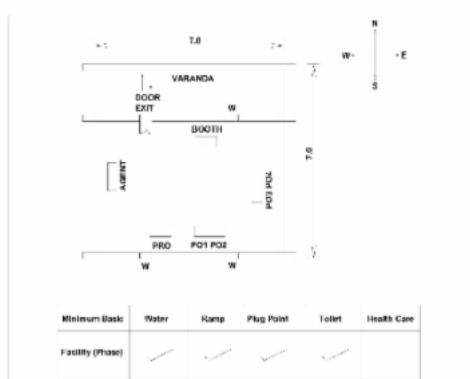

Nazri Naksha

Google Map View

Polling Station Building Front View

Polling Station Front View

Cad View

Key MAP View

சட்டமன்றத் தொகுதியின் எண் மற்றும் பெயர் : 156-குறிச்சிப்பாடி  
பிரிவு எண் மற்றும் பெயர் 1-அம்பலவாணன்பேட்டை (வ.கி) மற்றும் (ஊ), காரைக்காடு தெரு