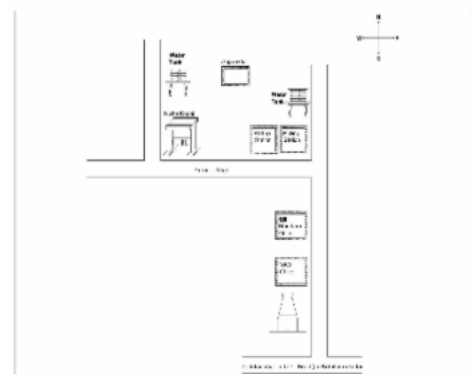

Nazri Naksha

Google Map View

Polling Station Building Front View

Polling Station Front View

Cad View

Key MAP View

சட்டமன்றத் தொகுதியின் எண் மற்றும் பெயர் : 156-குறிச்சிப்பாடி  
பிரிவு எண் மற்றும் பெயர் 1-அம்பலவாணன்பேட்டை (வ.கி) மற்றும் (ஊ), காரைக்காடு தெரு