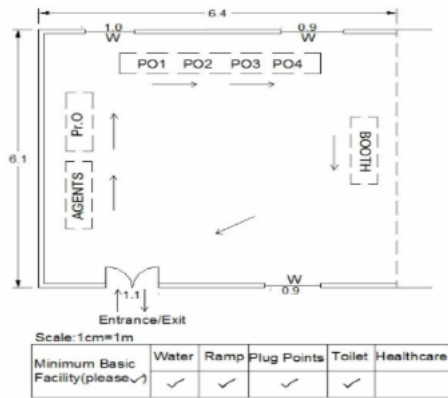

Google Map View

Polling Station Building Front View

Polling Station Front View

Cad View

Key MAP View

1 பெயர் : தயாளன் - தந்தையின் பெயர்: கோதண்டபாணி - வீட்டு எண் : 1 வயது : 72 பாலினம் : ஆண்	ZZG0022277 Photo is available	2 பெயர் : கவுரி - கணவர் பெயர்: தயாளன் - வீட்டு எண் : 1 வயது : 56 பாலினம் : பெண்	GDS1252626 Photo is available	3 பெயர் : ஸ்ரீதர் - தந்தையின் பெயர்: தயாளன் - வீட்டு எண் : 1 வயது : 40 பாலினம் : ஆண்	ZZG0022228 Photo is available
4 பெயர் : ஐஸ்வர்யா - தந்தையின் பெயர்: ஸ்ரீதர் - வீட்டு எண் : 1 வயது : 35 பாலினம் : பெண்	ZZG0545194 Photo is available	5 பெயர் : கோதண்டபாணி - தந்தையின் பெயர்: கலியபெருமாள் - வீட்டு எண் : 1E வயது : 66 பாலினம் : ஆண்	ZZG0321265 Photo is available	6 பெயர் : தேவி கணவர் பெயர்: கண்ணன் வீட்டு எண் : 1ஏ வயது : 52 பாலினம் : பெண்	ZZG1026426 Photo is available
7 பெயர் : கலாவதி - கணவர் பெயர்: வேல்முருகன் - வீட்டு எண் : 1E வயது : 38 பாலினம் : பெண்	ZZG0737767 Photo is available	8 பெயர் : ராஜகோவிந்தன் - தந்தையின் பெயர்: ராஜாராமன் - வீட்டு எண் : 1E வயது : 33 பாலினம் : ஆண்	ZZG0737700 Photo is available	9 பெயர் : சுபஸ்ரீ - தாயின் பெயர்: ஜெயக்கொடி - வீட்டு எண் : 1E வயது : 30 பாலினம் : பெண்	ZZG0737726 Photo is available
10 பெயர் : அஜித்குமார் தந்தையின் பெயர்: ஆறுமுகம் வீட்டு எண் : 1ஏ வயது : 27 பாலினம் : ஆண்	ZZG1019132 Photo is available	11 பெயர் : சுபாஷினி தந்தையின் பெயர்: சுப்ரமணியன் வீட்டு எண் : 1ஏ வயது : 27 பாலினம் : பெண்	ZZG1030055 Photo is available	12 பெயர் : ரதிஷ் தந்தையின் பெயர்: ரமேஷ் வீட்டு எண் : 1ஏ வயது : 26 பாலினம் : ஆண்	ZZG1019298 Photo is available
13 பெயர் : ரமேஷ்குமார் தாயின் பெயர்: ஜெயக்கொடி வீட்டு எண் : 1ஏ வயது : 26 பாலினம் : ஆண்	ZZG1025618 Photo is available	14 பெயர் : சிவசங்கரி தந்தையின் பெயர்: முருகவேல் வீட்டு எண் : 1இ வயது : 25 பாலினம் : பெண்	ZZG1986710 Photo is available	15 பெயர் : மல்லிகா - கணவர் பெயர்: கிருஷ்ணசாமி - வீட்டு எண் : 2 வயது : 66 பாலினம் : பெண்	ZZG1349315 Photo is available
16 பெயர் : சடகோபன் - தந்தையின் பெயர்: கிருஷ்ணசாமி - வீட்டு எண் : 2 வயது : 43 பாலினம் : ஆண்	GDS2065787 Photo is available	17 பெயர் : சடகோபன் - தந்தையின் பெயர்: சீனுவாசன் - வீட்டு எண் : 3 வயது : 66 பாலினம் : ஆண்	GDS1253186 Photo is available	18 பெயர் : ஜெயலட்சுமி - கணவர் பெயர்: சடகோபன் - வீட்டு எண் : 3 வயது : 61 பாலினம் : பெண்	ZZG1349331 Photo is available
19 பெயர் : வீராசாமி - தந்தையின் பெயர்: சீனுவாசன் - வீட்டு எண் : 4 வயது : 55 பாலினம் : ஆண்	ZZG1349349 Photo is available	20 பெயர் : சாந்தி - கணவர் பெயர்: வீராசாமி - வீட்டு எண் : 4 வயது : 49 பாலினம் : பெண்	GDS2869048 Photo is available	21 பெயர் : ரேவதி தந்தையின் பெயர்: வீராசாமி வீட்டு எண் : 4 வயது : 26 பாலினம் : பெண்	ZZG1872498 Photo is available
22 பெயர் : ஹேமலதா தந்தையின் பெயர்: வீராசாமி வீட்டு எண் : 4 வயது : 24 பாலினம் : பெண்	ZZG1872506 Photo is available	23 பெயர் : தாட்சாயணி - கணவர் பெயர்: பிரதாபன் - வீட்டு எண் : 5 வயது : 61 பாலினம் : பெண்	GDS1253012 Photo is available	24 பெயர் : பிரபாவதி தந்தையின் பெயர்: பக்தவத்சலம் வீட்டு எண் : 5 வயது : 25 பாலினம் : பெண்	ZZG1030048 Photo is available
25 பெயர் : தேவராஜலு - தந்தையின் பெயர்: கிருஷ்ணசாமி - வீட்டு எண் : 6 வயது : 84 பாலினம் : ஆண்	ZZG1349356 Photo is available	26 பெயர் : சுலோசனா - கணவர் பெயர்: தேவராஜலு - வீட்டு எண் : 6 வயது : 76 பாலினம் : பெண்	ZZG1349364 Photo is available	27 பெயர் : கலாவதி - தந்தையின் பெயர்: தேவராஜலு - வீட்டு எண் : 6 வயது : 53 பாலினம் : பெண்	ZZG1349372 Photo is available
28 பெயர் : பிரதாபன் - தந்தையின் பெயர்: ஜெயராமன் - வீட்டு எண் : 6-2 வயது : 66 பாலினம் : ஆண்	GDS1253509 Photo is available	29 பெயர் : சுப்பிரமணியம் - தந்தையின் பெயர்: ராமானுஜம் - வீட்டு எண் : 7 வயது : 71 பாலினம் : ஆண்	ZZG1349398 Photo is available	30 பெயர் : பானுமதி - கணவர் பெயர்: சுப்பிரமணியம் - வீட்டு எண் : 7 வயது : 61 பாலினம் : பெண்	ZZG1349406 Photo is available