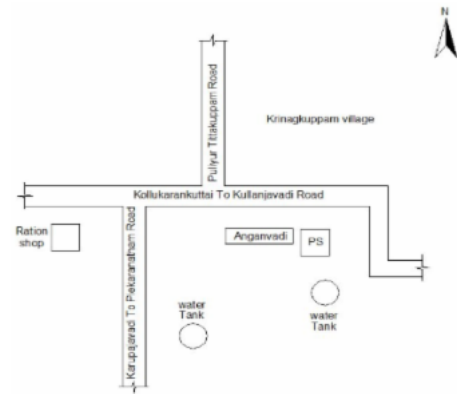

Cad View

Key MAP View