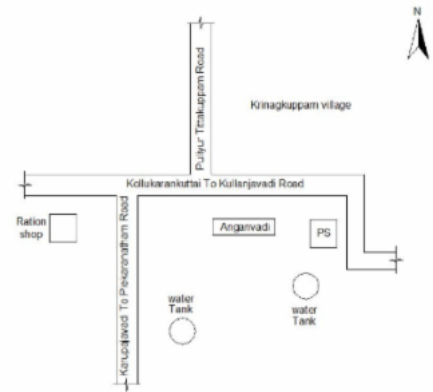

Key MAP View