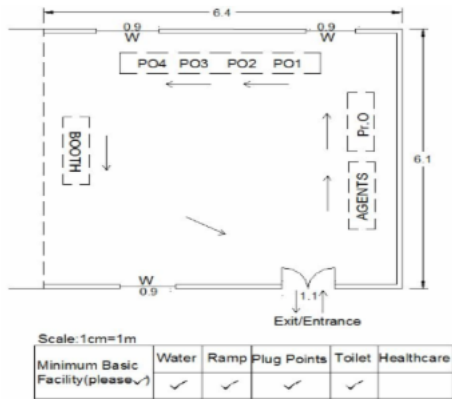

Google Map View

Polling Station Building Front View

Polling Station Front View

Cad View

Key MAP View

1 பெயர் : பரசுராமன் தந்தையின் பெயர்: பழினிவேல் வீட்டு எண் : 1 வயது : 21 பாலினம் : ஆண் Photo is available	ZZG2099414	2 பெயர் : ஐயாபிரதாப் ஜே ஜெயசங்கர் தந்தையின் பெயர்: ஜெயசங்கர் வீட்டு எண் : 1 வயது : 21 பாலினம் : ஆண் Photo is available	ZZG2099455	3 பெயர் : ஜெயபுரீ தந்தையின் பெயர்: ஜெயகுமார் வீட்டு எண் : 1 வயது : 20 பாலினம் : பெண் Photo is available	ZZG2148385
4 பெயர் : பாலாஜி ஜே ஜெயசங்கர் தந்தையின் பெயர்: ஜெயசங்கர் வீட்டு எண் : 1 வயது : 20 பாலினம் : ஆண் Photo is available	ZZG2177236	5 பெயர் : சரஸ்வதி - கணவர் பெயர்: ஏகாம்பரம் - வீட்டு எண் : 1E வயது : 68 பாலினம் : பெண் Photo is available	ZZG1679463	6 பெயர் : கற்பகம் - கணவர் பெயர்: தர்மலிங்கம் - வீட்டு எண் : 1E வயது : 55 பாலினம் : பெண் Photo is available	ZZG1679471
7 பெயர் : மீனாட்சி - கணவர் பெயர்: மதியழகன் - வீட்டு எண் : 1E வயது : 45 பாலினம் : பெண் Photo is available	ZZG0180836	8 பெயர் : மணிகண்டன் - தந்தையின் பெயர்: தேசிங்கு - வீட்டு எண் : 1இ வயது : 44 பாலினம் : ஆண் Photo is available	GDS2075620	9 பெயர் : சுகந்தி - கணவர் பெயர்: வேலுசாமி - வீட்டு எண் : 1E வயது : 39 பாலினம் : பெண் Photo is available	ZZG0514927
10 பெயர் : இந்துமதி - கணவர் பெயர்: குமார் - வீட்டு எண் : 1E வயது : 38 பாலினம் : பெண் Photo is available	ZZG0945329	11 பெயர் : கலையரசி - கணவர் பெயர்: கந்தவேல் - வீட்டு எண் : 1E வயது : 37 பாலினம் : பெண் Photo is available	ZZG0181115	12 பெயர் : தமிழ்செல்வி - கணவர் பெயர்: ஜெகதீஷ் - வீட்டு எண் : 1E வயது : 37 பாலினம் : பெண் Photo is available	ZZG0738021
13 பெயர் : பேபிஷாலினி - கணவர் பெயர்: ராமமூர்த்தி - வீட்டு எண் : 1E வயது : 36 பாலினம் : பெண் Photo is available	ZZG0611525	14 பெயர் : சிவசங்கர் - தந்தையின் பெயர்: தனசிங்கு - வீட்டு எண் : 1E வயது : 36 பாலினம் : ஆண் Photo is available	ZZG0883587	15 பெயர் : கௌதமி - கணவர் பெயர்: மணிகண்டன் - வீட்டு எண் : 1இ வயது : 36 பாலினம் : பெண் Photo is available	ZZG0107417
16 பெயர் : சுதா - கணவர் பெயர்: சிவகண்டன் - வீட்டு எண் : 1E வயது : 35 பாலினம் : பெண் Photo is available	ZZG0774356	17 பெயர் : சரண்யா - கணவர் பெயர்: சங்கர் - வீட்டு எண் : 1E வயது : 35 பாலினம் : பெண் Photo is available	ZZG0737981	18 பெயர் : பிரேமா - கணவர் பெயர்: செந்தில்குமார் - வீட்டு எண் : 1E வயது : 35 பாலினம் : பெண் Photo is available	ZZG0883546
19 பெயர் : சுபலட்சுமி - கணவர் பெயர்: பிரபாகரன் - வீட்டு எண் : 1E வயது : 33 பாலினம் : பெண் Photo is available	ZZG0611517	20 பெயர் : ராஜசேகர் - தந்தையின் பெயர்: ராமலிங்கம் - வீட்டு எண் : 1E வயது : 32 பாலினம் : ஆண் Photo is available	ZZG0404988	21 பெயர் : ரம்யா - தந்தையின் பெயர்: சீனிவாசன் - வீட்டு எண் : 1E வயது : 28 பாலினம் : பெண் Photo is available	ZZG0903112
22 பெயர் : அருண் விஸ் தந்தையின் பெயர்: சேகர் வீட்டு எண் : 1இ வயது : 27 பாலினம் : ஆண் Photo is available	ZZG1995950	23 பெயர் : ஆதிசங்கர் தந்தையின் பெயர்: சின்னதம்பி வீட்டு எண் : 1இ வயது : 25 பாலினம் : ஆண் Photo is available	ZZG1935501	24 பெயர் : தேவ தேவதர்ஷினி தாயின் பெயர்: ரேணுகாதேவி ரேணுகாதேவி வீட்டு எண் : 1இ வயது : 20 பாலினம் : பெண் Photo is available	ZZG2263531
25 பெயர் : சுதா - கணவர் பெயர்: பாலன் - வீட்டு எண் : 2 வயது : 43 பாலினம் : பெண் Photo is available	GDS2657096	26 பெயர் : ஜீவா தந்தையின் பெயர்: பாலன் வீட்டு எண் : 2 வயது : 20 பாலினம் : ஆண் Photo is available	ZZG2184950	27 பெயர் : ராஜகுமாரி - கணவர் பெயர்: ரங்கநாதமூர்த்தி - வீட்டு எண் : 2E வயது : 35 பாலினம் : பெண் Photo is available	ZZG0181206
28 பெயர் : மலர்விழி ஸ் தந்தையின் பெயர்: செல்வகுமார் ஜி வீட்டு எண் : 3/2 வயது : 23 பாலினம் : பெண் Photo is available	ZZG2100691	29 பெயர் : மணிகண்டன் - தாயின் பெயர்: மலர்கொடி - வீட்டு எண் : 4 வயது : 33 பாலினம் : ஆண் Photo is available	ZZG0611475	30 பெயர் : ராஜேஷ்குமார் தந்தையின் பெயர்: ரட்சகர் - வீட்டு எண் : 4 வயது : 31 பாலினம் : ஆண் Photo is available	ZZG0515023