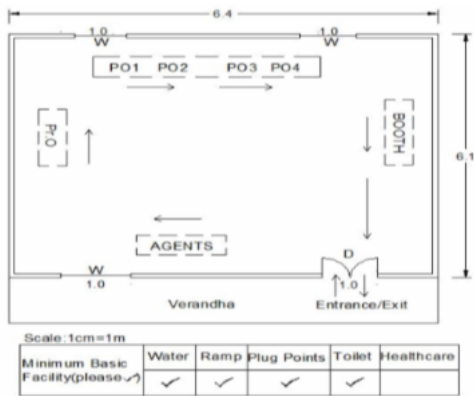

Google Map View

Polling Station Building Front View

Polling Station Front View

Cad View

Key MAP View

1 பெயர் : பானுமதி - கணவர் பெயர்: தர்மலிங்கம் - வீட்டு எண் : 1 வயது : 76 பாலினம் : பெண்	GDS1255074 Photo is available	2 பெயர் : புருஷோத்தமன் தந்தையின் பெயர்: தேவநாதன் வீட்டு எண் : 1/1 வயது : 25 பாலினம் : ஆண்	ZZG1821024 Photo is available	3 பெயர் : சுதா - கணவர் பெயர்: வேல்முருகன் - வீட்டு எண் : 1E வயது : 37 பாலினம் : பெண்	ZZG0246942 Photo is available
4 பெயர் : நடராஜன் - தந்தையின் பெயர்: சேகர் - வீட்டு எண் : 1E வயது : 29 பாலினம் : ஆண்	ZZG0738278 Photo is available	5 பெயர் : தேவநாதன் - தந்தையின் பெயர்: ராமலிங்கம் - வீட்டு எண் : 2 வயது : 57 பாலினம் : ஆண்	GDS2075984 Photo is available	6 பெயர் : விஜயகுமாரி - கணவர் பெயர்: தேவநாதன் - வீட்டு எண் : 2 வயது : 49 பாலினம் : பெண்	GDS2076347 Photo is available
7 பெயர் : வசந்தா - கணவர் பெயர்: தண்டபாணி - வீட்டு எண் : 3 வயது : 71 பாலினம் : பெண்	ZZG1683747 Photo is available	8 பெயர் : லட்சுமி - கணவர் பெயர்: விஜயமணி - வீட்டு எண் : 3 வயது : 45 பாலினம் : பெண்	ZZG0829085 Photo is available	9 பெயர் : ரமணாள் - தந்தையின் பெயர்: விஜயமணி - வீட்டு எண் : 3 வயது : 29 பாலினம் : ஆண்	ZZG0829093 Photo is available
10 பெயர் : ராமலிங்கம் - தந்தையின் பெயர்: சக்கரபாணி - வீட்டு எண் : 4 வயது : 73 பாலினம் : ஆண்	ZZG1683754 Photo is available	11 பெயர் : ருக்குமணி - கணவர் பெயர்: ராமலிங்கம் - வீட்டு எண் : 4 வயது : 70 பாலினம் : பெண்	ZZG1683762 Photo is available	12 பெயர் : சுப்ரமணியன் - தந்தையின் பெயர்: ராமலிங்கம் - வீட்டு எண் : 4 வயது : 49 பாலினம் : ஆண்	ZZG1683770 Photo is available
13 பெயர் : ஹேமலதா - கணவர் பெயர்: சுப்ரமணியன் - வீட்டு எண் : 4 வயது : 40 பாலினம் : பெண்	GDS2655108 Photo is available	14 பெயர் : மல்கிகா - கணவர் பெயர்: ராமையா - வீட்டு எண் : 5 வயது : 66 பாலினம் : பெண்	ZZG1683788 Photo is available	15 பெயர் : செல்வமுத்துகுமரன் - தந்தையின் பெயர்: ராமையா - வீட்டு எண் : 5 வயது : 55 பாலினம் : ஆண்	ZZG1683796 Photo is available
16 பெயர் : சீனுவாசன் - தந்தையின் பெயர்: ராமையா - வீட்டு எண் : 5 வயது : 49 பாலினம் : ஆண்	ZZG1683804 Photo is available	17 பெயர் : சங்கீதா - கணவர் பெயர்: செல்வமுத்துகுமரன் - வீட்டு எண் : 5 வயது : 42 பாலினம் : பெண்	GDS2655090 Photo is available	18 பெயர் : ஆதித்யா தந்தையின் பெயர்: செல்வமுத்துகுமரன் வீட்டு எண் : 9/5 வயது : 22 பாலினம் : ஆண்	ZZG2017630 Photo is available
19 பெயர் : ராம்குமார் செல்வமுத்துக்குமரன் தந்தையின் பெயர்: செல்வமுத்துக்குமரன் வீட்டு எண் : 9/5 வயது : 19 பாலினம் : ஆண்	ZZG2275063 Photo is available	20 பெயர் : ராஜாராமன் - தந்தையின் பெயர்: வேணு - வீட்டு எண் : 10 வயது : 71 பாலினம் : ஆண்	ZZG1683812 Photo is available	21 பெயர் : கமலா - கணவர் பெயர்: ராஜாராமன் - வீட்டு எண் : 10 வயது : 69 பாலினம் : பெண்	GDS1255330 Photo is available
22 பெயர் : தட்சிணாமூர்த்தி - தந்தையின் பெயர்: வேணு - வீட்டு எண் : 10 வயது : 63 பாலினம் : ஆண்	ZZG1683820 Photo is available	23 பெயர் : சுஜாதா - கணவர் பெயர்: தட்சிணாமூர்த்தி - வீட்டு எண் : 10 வயது : 56 பாலினம் : பெண்	ZZG1683838 Photo is available	24 பெயர் : சந்திரா - கணவர் பெயர்: சீத்தாராமன் - வீட்டு எண் : 11 வயது : 71 பாலினம் : பெண்	ZZG1683846 Photo is available
25 பெயர் : ரங்கபாஷியம் - தந்தையின் பெயர்: சீத்தாராமன் - வீட்டு எண் : 11 வயது : 50 பாலினம் : ஆண்	ZZG1683853 Photo is available	26 பெயர் : புருஷோத்தமன் - தந்தையின் பெயர்: சீத்தாராமன் - வீட்டு எண் : 11 வயது : 46 பாலினம் : ஆண்	GDS1255397 Photo is available	27 பெயர் : சசிகலா - கணவர் பெயர்: புருஷோத்தமன் - வீட்டு எண் : 11 வயது : 41 பாலினம் : பெண்	ZZG0059675 Photo is available
28 பெயர் : நிருபம ரங்கபாஷியம் தந்தையின் பெயர்: ரங்கபாஷியம் வீட்டு எண் : 11/ந வயது : 23 பாலினம் : பெண்	ZZG2165959 Photo is available	29 பெயர் : ராமலிங்கம் - தந்தையின் பெயர்: கோவிந்தசாமி - வீட்டு எண் : 12 வயது : 69 பாலினம் : ஆண்	ZZG0181776 Photo is available	30 பெயர் : தைலம்மாள் - கணவர் பெயர்: ராமலிங்கம் - வீட்டு எண் : 12 வயது : 64 பாலினம் : பெண்	ZZG0181636 Photo is available