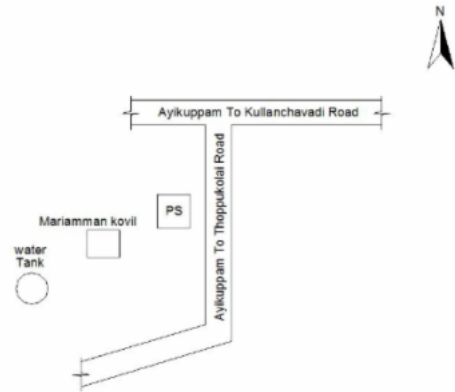

Google Map View

Polling Station Building Front View

Polling Station Front View

Cad View

Key MAP View

1 பெயர் : பானுமதி - கணவர் பெயர்: தர்மலிங்கம் - வீட்டு எண் : 1 வயது : 76 பாலினம் : பெண்	GDS1255074 Photo is available	2 பெயர் : புருஷோத்தமன் தந்தையின் பெயர்: தேவநாதன் வீட்டு எண் : 1/1 வயது : 25 பாலினம் : ஆண்	ZZG1821024 Photo is available	3 பெயர் : சுதா - கணவர் பெயர்: வேல்முருகன் - வீட்டு எண் : 1E வயது : 37 பாலினம் : பெண்	ZZG0246942 Photo is available
4 பெயர் : நடராஜன் - தந்தையின் பெயர்: சேகர் - வீட்டு எண் : 1E வயது : 29 பாலினம் : ஆண்	ZZG0738278 Photo is available	5 பெயர் : தேவநாதன் - தந்தையின் பெயர்: ராமலிங்கம் - வீட்டு எண் : 2 வயது : 57 பாலினம் : ஆண்	GDS2075984 Photo is available	6 பெயர் : விஜயகுமாரி - கணவர் பெயர்: தேவநாதன் - வீட்டு எண் : 2 வயது : 49 பாலினம் : பெண்	GDS2076347 Photo is available
7 பெயர் : வசந்தா - கணவர் பெயர்: தண்டபாணி - வீட்டு எண் : 3 வயது : 71 பாலினம் : பெண்	ZZG1683747 Photo is available	8 பெயர் : லட்சுமி - கணவர் பெயர்: விஜயமணி - வீட்டு எண் : 3 வயது : 45 பாலினம் : பெண்	ZZG0829085 Photo is available	9 பெயர் : ரமணாள் - தந்தையின் பெயர்: விஜயமணி - வீட்டு எண் : 3 வயது : 29 பாலினம் : ஆண்	ZZG0829093 Photo is available
10 பெயர் : ராமலிங்கம் - தந்தையின் பெயர்: சக்கரபாணி - வீட்டு எண் : 4 வயது : 73 பாலினம் : ஆண்	ZZG1683754 Photo is available	11 பெயர் : ருக்குமணி - கணவர் பெயர்: ராமலிங்கம் - வீட்டு எண் : 4 வயது : 70 பாலினம் : பெண்	ZZG1683762 Photo is available	12 பெயர் : சுப்ரமணியன் - தந்தையின் பெயர்: ராமலிங்கம் - வீட்டு எண் : 4 வயது : 49 பாலினம் : ஆண்	ZZG1683770 Photo is available
13 பெயர் : ஹேமலதா - கணவர் பெயர்: சுப்ரமணியன் - வீட்டு எண் : 4 வயது : 40 பாலினம் : பெண்	GDS2655108 Photo is available	14 பெயர் : மல்கிகா - கணவர் பெயர்: ராமையா - வீட்டு எண் : 5 வயது : 66 பாலினம் : பெண்	ZZG1683788 Photo is available	15 பெயர் : செல்வமுத்துகுமரன் - தந்தையின் பெயர்: ராமையா - வீட்டு எண் : 5 வயது : 55 பாலினம் : ஆண்	ZZG1683796 Photo is available
16 பெயர் : சீனுவாசன் - தந்தையின் பெயர்: ராமையா - வீட்டு எண் : 5 வயது : 49 பாலினம் : ஆண்	ZZG1683804 Photo is available	17 பெயர் : சங்கீதா - கணவர் பெயர்: செல்வமுத்துகுமரன் - வீட்டு எண் : 5 வயது : 42 பாலினம் : பெண்	GDS2655090 Photo is available	18 பெயர் : ஆதித்யா தந்தையின் பெயர்: செல்வமுத்துகுமரன் வீட்டு எண் : 9/5 வயது : 22 பாலினம் : ஆண்	ZZG2017630 Photo is available
19 பெயர் : ராம்குமார் செல்வமுத்துக்குமரன் தந்தையின் பெயர்: செல்வமுத்துக்குமரன் வீட்டு எண் : 9/5 வயது : 19 பாலினம் : ஆண்	ZZG2275063 Photo is available	20 பெயர் : ராஜாராமன் - தந்தையின் பெயர்: வேணு - வீட்டு எண் : 10 வயது : 71 பாலினம் : ஆண்	ZZG1683812 Photo is available	21 பெயர் : கமலா - கணவர் பெயர்: ராஜாராமன் - வீட்டு எண் : 10 வயது : 69 பாலினம் : பெண்	GDS1255330 Photo is available
22 பெயர் : தட்சிணாமூர்த்தி - தந்தையின் பெயர்: வேணு - வீட்டு எண் : 10 வயது : 63 பாலினம் : ஆண்	ZZG1683820 Photo is available	23 பெயர் : சுஜாதா - கணவர் பெயர்: தட்சிணாமூர்த்தி - வீட்டு எண் : 10 வயது : 56 பாலினம் : பெண்	ZZG1683838 Photo is available	24 பெயர் : சந்திரா - கணவர் பெயர்: சீத்தாராமன் - வீட்டு எண் : 11 வயது : 71 பாலினம் : பெண்	ZZG1683846 Photo is available
25 பெயர் : ரங்கபாஷியம் - தந்தையின் பெயர்: சீத்தாராமன் - வீட்டு எண் : 11 வயது : 50 பாலினம் : ஆண்	ZZG1683853 Photo is available	26 பெயர் : புருஷோத்தமன் - தந்தையின் பெயர்: சீத்தாராமன் - வீட்டு எண் : 11 வயது : 46 பாலினம் : ஆண்	GDS1255397 Photo is available	27 பெயர் : சசிகலா - கணவர் பெயர்: புருஷோத்தமன் - வீட்டு எண் : 11 வயது : 41 பாலினம் : பெண்	ZZG0059675 Photo is available
28 பெயர் : நிருபம ரங்கபாஷியம் தந்தையின் பெயர்: ரங்கபாஷியம் வீட்டு எண் : 11/ந வயது : 23 பாலினம் : பெண்	ZZG2165959 Photo is available	29 பெயர் : ராமலிங்கம் - தந்தையின் பெயர்: கோவிந்தசாமி - வீட்டு எண் : 12 வயது : 69 பாலினம் : ஆண்	ZZG0181776 Photo is available	30 பெயர் : தைலம்மாள் - கணவர் பெயர்: ராமலிங்கம் - வீட்டு எண் : 12 வயது : 64 பாலினம் : பெண்	ZZG0181636 Photo is available