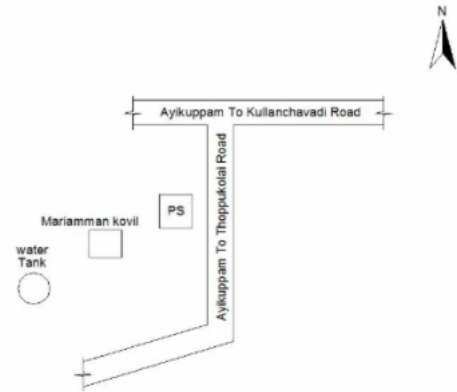

வாக்காளர் பதிவு அலுவலரின்
கையொப்பம்

Nazri Naksha

Google Map View

Polling Station Building Front View

Polling Station Front View

Cad View

Key MAP View

Scale: 1cm=1m