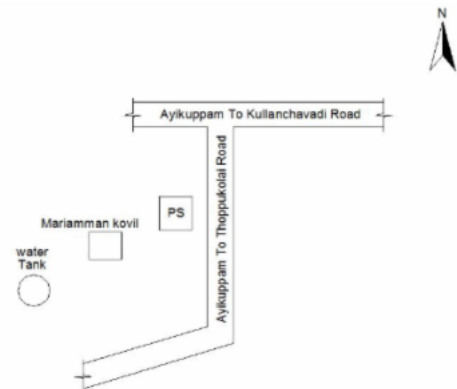

3. வாக்குச் சாவடியின் விவரங்கள்

<p>வாக்குச் சாவடியின் எண் மற்றும் பெயர் :</p> <p>145 - ஊராட்சி ஒன்றிய நடுநிலைப்பள்ளி, தெற்கு பார்த்த கட்டிடம் மேற்கு பகுதி, ஆயிக்குப்பம் - 607301</p> <p>வாக்குச் சாவடியின் முகவரி :</p> <p>ஊராட்சி ஒன்றிய நடுநிலைப்பள்ளி, ஆயிக்குப்பம் - 607301</p>	<p style="text-align: center;">வாக்குச் சாவடியின் வகைப்பாடு (ஆண்/பெண்/பொது)</p> <p style="text-align: center;">துணை வாக்குச் சாவடிகளின் எண்ணிக்கை :</p>	<p>பொது</p> <p style="font-size: 24px;">0</p>
--	---	---

Google Map View

Polling Station Building Front View

Polling Station Front View

Cad View

Key MAP View

Minimum Basic Facility(please)	Water	Ramp	Plug Points	Toilet	Healthcare
	✓	✓	✓	✓	

சட்டமன்றத் தொகுதியின் எண் மற்றும் பெயர் : 156-குறிஞ்சிப்பாடி
பிரிவு எண் மற்றும் பெயர் 1-ஆயிக்குப்பம் (வ.கி) மற்றும் (ஊ), ஆயிக்குப்பம் காலனி குட்டை தெரு