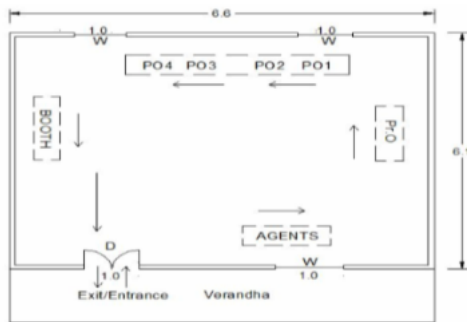

Google Map View

Polling Station Building Front View

Polling Station Front View

Cad View

Key MAP View

Minimum Basic Facility(please)	Water	Ramp	Plug Points	Toilet	Healthcare
	✓	✓	✓	✓	

சட்டமன்றத் தொகுதியின் எண் மற்றும் பெயர் : 156-குறிஞ்சிப்பாடி
பிரிவு எண் மற்றும் பெயர் 1-ஆயிக்குப்பம் (வ.கி) மற்றும் (ஊ), ஆயிக்குப்பம் காலனி குட்டை தெரு