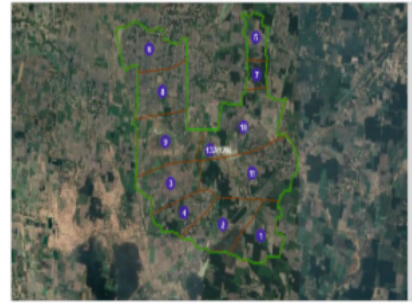

4. வாக்காளர்களின் எண்ணிக்கை

தொடங்கும் வரிசை எண்	முடியும் வரிசை எண்.	நிகர வாக்காளர்களின் எண்ணிக்கை			
		ஆண்	பெண்	மூன்றாம் பாலினம்	மொத்தம்
1	889	425	462	0	887

கையொப்பம்

Nazri Naksha

Google Map View

Polling Station Building Front View