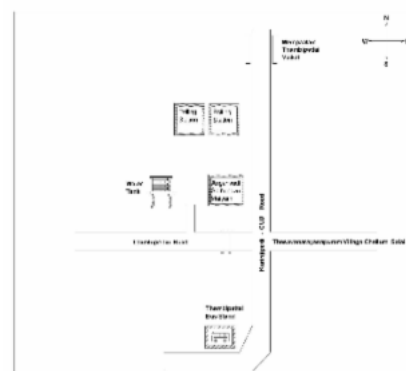

Cad View

Key MAP View