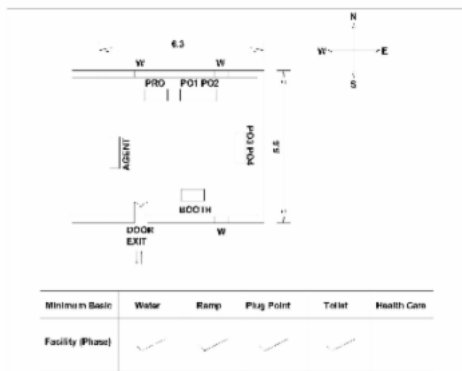

Google Map View

Polling Station Building Front View

Polling Station Front View

Cad View

Key MAP View

1 பெயர் : கஸ்தூரி - கணவர் பெயர்: செல்வராசு - வீட்டு எண் : 1 வயது : 66 பாலினம் : பெண் Photo is available	ZZG1382472	2 பெயர் : செல்வராசு - தந்தையின் பெயர்: ஐய்யாசாமி - வீட்டு எண் : 1 வயது : 66 பாலினம் : ஆண் Photo is available	GDS2075661	3 பெயர் : வீரச்சந்திரன் - தந்தையின் பெயர்: செல்வராசு - வீட்டு எண் : 1 வயது : 50 பாலினம் : ஆண் Photo is available	GDS1319649
4 பெயர் : ரவிச்சந்திரன் - தந்தையின் பெயர்: செல்வராசு - வீட்டு எண் : 1 வயது : 45 பாலினம் : ஆண் Photo is available	GDS1277474	5 பெயர் : சிவச்சந்திரன் - தந்தையின் பெயர்: செல்வராசு - வீட்டு எண் : 1 வயது : 43 பாலினம் : ஆண் Photo is available	GDS2075919	6 பெயர் : சுஜாதா - கணவர் பெயர்: வீரச்சந்திரன் வீட்டு எண் : 1 வயது : 41 பாலினம் : பெண் Photo is available	MNG1304344
7 பெயர் : சந்திரவள்ளி - கணவர் பெயர்: ரவிச்சந்திரன் - வீட்டு எண் : 1 வயது : 39 பாலினம் : பெண் Photo is available	ZZG0023564	8 பெயர் : உமா - கணவர் பெயர்: தாமோதரன் - வீட்டு எண் : 1 வயது : 29 பாலினம் : பெண் Photo is available	ZZG0829572	9 பெயர் : கிருஷ்ணவேணி - கணவர் பெயர்: ரவீந்திரன் - வீட்டு எண் : 1A வயது : 35 பாலினம் : பெண் Photo is available	ZZG0182923
10 பெயர் : மாயவேல் - தந்தையின் பெயர்: சின்னதம்பி - வீட்டு எண் : 1E வயது : 63 பாலினம் : ஆண் Photo is available	ZZG0406991	11 பெயர் : கலா - கணவர் பெயர்: கல்யாணசுந்தரம் - வீட்டு எண் : 1E வயது : 42 பாலினம் : பெண் Photo is available	ZZG0288225	12 பெயர் : கவிதா - கணவர் பெயர்: பாலூ - வீட்டு எண் : 1E வயது : 40 பாலினம் : பெண் Photo is available	ZZG0406934
13 பெயர் : செல்வி - கணவர் பெயர்: ரகுபதி - வீட்டு எண் : 1E வயது : 34 பாலினம் : பெண் Photo is available	ZZG0183293	14 பெயர் : சபிதா - தந்தையின் பெயர்: அய்யாகண்ணு - வீட்டு எண் : 1E வயது : 33 பாலினம் : பெண் Photo is available	ZZG0738930	15 பெயர் : அம்பிகா - தந்தையின் பெயர்: சுந்தரமூர்த்தி - வீட்டு எண் : 1E வயது : 33 பாலினம் : பெண் Photo is available	ZZG0322677
16 பெயர் : பிரசாந்த் - தந்தையின் பெயர்: செங்கல்வராயன் - வீட்டு எண் : 1E வயது : 32 பாலினம் : ஆண் Photo is available	ZZG0613661	17 பெயர் : மாயகிருஷ்ணன் - தந்தையின் பெயர்: தனஞ்செயன் - வீட்டு எண் : 1E வயது : 31 பாலினம் : ஆண் Photo is available	ZZG0613612	18 பெயர் : பிரியதர்ஷினி - தந்தையின் பெயர்: ஜான்சன் - வீட்டு எண் : 1E வயது : 29 பாலினம் : பெண் Photo is available	ZZG0739011
19 பெயர் : வனிஷா தந்தையின் பெயர்: சரவணமூர்த்தி வீட்டு எண் : 1ஐ வயது : 25 பாலினம் : பெண் Photo is available	ZZG1090257	20 பெயர் : மகாலட்சுமி - கணவர் பெயர்: சிவசந்திரன் - வீட்டு எண் : 2 வயது : 38 பாலினம் : பெண் Photo is available	ZZG0183483	21 பெயர் : புகழேந்தி - கணவர் பெயர்: சக்கராபாணி - வீட்டு எண் : 2-35 வயது : 51 பாலினம் : பெண் Photo is available	ZZG0023549
22 பெயர் : பாபு - தந்தையின் பெயர்: சின்னசாமி - வீட்டு எண் : 2-67 வயது : 40 பாலினம் : ஆண் Photo is available	GDS2903094	23 பெயர் : சரணராஜ் - தந்தையின் பெயர்: சக்திவேல் - வீட்டு எண் : 2-81 வயது : 37 பாலினம் : ஆண் Photo is available	GDS2903086	24 பெயர் : மணிமுத்து - தந்தையின் பெயர்: ரத்தினசாமி கேசவன் வீட்டு எண் : 3 வயது : 39 பாலினம் : ஆண் Photo is available	GDS2903078
25 பெயர் : மாயவள்ளி - கணவர் பெயர்: மணிமுத்து - வீட்டு எண் : 3 வயது : 36 பாலினம் : பெண் Photo is available	ZZG0183277	26 பெயர் : வளர்மதி - கணவர் பெயர்: தட்சணாமூர்த்தி - வீட்டு எண் : 4 வயது : 56 பாலினம் : பெண் Photo is available	ZZG1382506	27 பெயர் : சத்தியா தந்தையின் பெயர்: தண்ணாமூர்த்தி வீட்டு எண் : 4 வயது : 26 பாலினம் : மூன்றாம் பாலினம் Photo is available	ZZG1090018
28 பெயர் : சின்னபொண்ணு - கணவர் பெயர்: பிச்சக்காரன் - வீட்டு எண் : 6 வயது : 66 பாலினம் : பெண் Photo is available	ZZG1382522	29 பெயர் : கிருஷ்ணமூர்த்தி - தந்தையின் பெயர்: பிச்சக்காரன் - வீட்டு எண் : 6 வயது : 53 பாலினம் : ஆண் Photo is available	ZZG1382530	30 பெயர் : ஏழம்மாள் - கணவர் பெயர்: கிருஷ்ணமூர்த்தி - வீட்டு எண் : 6 வயது : 50 பாலினம் : பெண் Photo is available	ZZG1382548