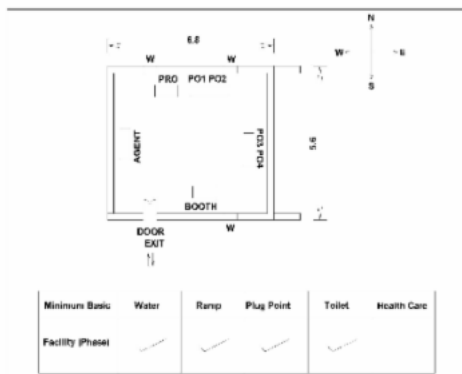

Google Map View

Polling Station Building Front View

Polling Station Front View

Cad View

Key MAP View

1 பெயர் : சுபிதா - தந்தையின் பெயர்: பழனிசாமி - வீட்டு எண் : 1E வயது : 29 பாலினம் : பெண் Photo is available	ZZG0829838	S 2 பெயர் : ராமசாமி சக்திவேல் தந்தையின் பெயர்: சக்திவேல் வீட்டு எண் : 16/ஏ வயது : 47 பாலினம் : ஆண் Photo is available	ZZG1105618	3 பெயர் : செளந்தர்யா தந்தையின் பெயர்: சந்தோஷ் குமார் வீட்டு எண் : 160 வயது : 26 பாலினம் : பெண் Photo is available	ZZG0994475
4 பெயர் : வனமயில் - கணவர் பெயர்: செல்வகுமார் - வீட்டு எண் : 173 வயது : 44 பாலினம் : பெண் Photo is available	GDS2073930	5 பெயர் : வெங்கடாசலம் - தந்தையின் பெயர்: பாலகிருஷ்ணன் - வீட்டு எண் : 180 வயது : 71 பாலினம் : ஆண் Photo is available	ZZG1385921	6 பெயர் : ராணி - கணவர் பெயர்: வெங்கடாசலம் - வீட்டு எண் : 180 வயது : 63 பாலினம் : பெண் Photo is available	ZZG1385939
7 பெயர் : லட்சுமி - கணவர் பெயர்: பாலசுப்பரமணியன் - வீட்டு எண் : 183 வயது : 50 பாலினம் : பெண் Photo is available	ZZG1385954	8 பெயர் : சகுந்தலா - கணவர் பெயர்: தண்டபாணி - வீட்டு எண் : 184 வயது : 76 பாலினம் : பெண் Photo is available	ZZG1385962	9 பெயர் : செந்தில் - தந்தையின் பெயர்: தண்டபாணி - வீட்டு எண் : 184 வயது : 50 பாலினம் : ஆண் Photo is available	ZZG1385970
10 பெயர் : துரை - தந்தையின் பெயர்: சிங்காரவேல் - வீட்டு எண் : 185 வயது : 52 பாலினம் : ஆண் Photo is available	ZZG1385988	11 பெயர் : மணிலா - கணவர் பெயர்: துரை - வீட்டு எண் : 185 வயது : 44 பாலினம் : பெண் Photo is available	ZZG0023762	12 பெயர் : சுந்தரமூர்த்தி - தந்தையின் பெயர்: குப்புசாமி - வீட்டு எண் : 186 வயது : 69 பாலினம் : ஆண் Photo is available	GDS2072874
13 பெயர் : ராதா - கணவர் பெயர்: சுந்தரமூர்த்தி - வீட்டு எண் : 186 வயது : 59 பாலினம் : பெண் Photo is available	GDS2655801	14 பெயர் : பாலமுருகன் - தந்தையின் பெயர்: சுந்தரமூர்த்தி - வீட்டு எண் : 186 வயது : 48 பாலினம் : ஆண் Photo is available	GDS2072403	15 பெயர் : வசந்தா - கணவர் பெயர்: பாலமுருகன் - வீட்டு எண் : 186 வயது : 44 பாலினம் : பெண் Photo is available	GDS2655611
16 பெயர் : ராஜவேல் - தந்தையின் பெயர்: சுந்தரமூர்த்தி - வீட்டு எண் : 186 வயது : 43 பாலினம் : ஆண் Photo is available	GDS2074193	17 பெயர் : வேல்முருகன் - தந்தையின் பெயர்: கோவிந்தசாமி - வீட்டு எண் : 187 வயது : 54 பாலினம் : ஆண் Photo is available	GDS1277805	18 பெயர் : நீலவேணி - கணவர் பெயர்: வேல்முருகன் - வீட்டு எண் : 187 வயது : 44 பாலினம் : பெண் Photo is available	GDS2073880
19 பெயர் : தேவராஜன் - தந்தையின் பெயர்: கோவிந்தசாமி - வீட்டு எண் : 188 வயது : 56 பாலினம் : ஆண் Photo is available	GDS1277227	20 பெயர் : சிவகலை - கணவர் பெயர்: தேவராஜன் - வீட்டு எண் : 188 வயது : 51 பாலினம் : பெண் Photo is available	GDS1277292	21 பெயர் : ராஜகோபால் - தந்தையின் பெயர்: கோவிந்தசாமி - வீட்டு எண் : 188 வயது : 46 பாலினம் : ஆண் Photo is available	GDS1277656
22 பெயர் : வாசுகி - கணவர் பெயர்: ராஜகோபால் - வீட்டு எண் : 188 வயது : 43 பாலினம் : பெண் Photo is available	ZZG0023788	23 பெயர் : ராசவள்ளி - கணவர் பெயர்: காசி - வீட்டு எண் : 189 வயது : 73 பாலினம் : பெண் Photo is available	ZZG1386002	24 பெயர் : சந்தோஷ்குமார் - தந்தையின் பெயர்: காசி - வீட்டு எண் : 189 வயது : 61 பாலினம் : ஆண் Photo is available	ZZG1386010
25 பெயர் : தனலட்சுமி - கணவர் பெயர்: சந்தோஷ்குமார் - வீட்டு எண் : 189 வயது : 45 பாலினம் : பெண் Photo is available	GDS1320100	26 பெயர் : நந்தகோபால் - தந்தையின் பெயர்: காசி - வீட்டு எண் : 189 வயது : 44 பாலினம் : ஆண் Photo is available	GDS2074037	27 பெயர் : பழனியம்மாள் - கணவர் பெயர்: சேகர் - வீட்டு எண் : 190 வயது : 51 பாலினம் : பெண் Photo is available	ZZG1386036
28 பெயர் : சுப்ரமணியன் - தந்தையின் பெயர்: சுப்புராயன் - வீட்டு எண் : 191 வயது : 61 பாலினம் : ஆண் Photo is available	ZZG1386044	29 பெயர் : ராஜகுமாரி - கணவர் பெயர்: சுப்ரமணியன் - வீட்டு எண் : 191 வயது : 56 பாலினம் : பெண் Photo is available	ZZG1386051	30 பெயர் : அஞ்சம்மா - கணவர் பெயர்: மணியரசன் - வீட்டு எண் : 191 வயது : 30 பாலினம் : பெண் Photo is available	ZZG0982116