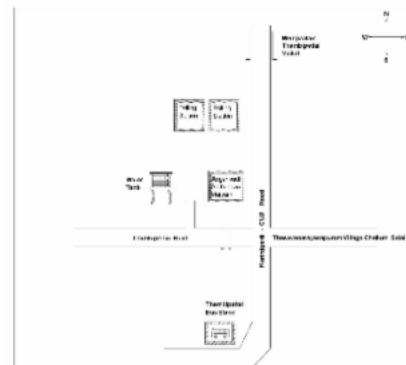

Google Map View

Polling Station Building Front View

Polling Station Front View

Cad View

Key MAP View

1 பெயர் : சுபிதா - தந்தையின் பெயர்: பழனிசாமி - வீட்டு எண் : 1E வயது : 29 பாலினம் : பெண் Photo is available	ZZG0829838	S 2 பெயர் : ராமசாமி சக்திவேல் தந்தையின் பெயர்: சக்திவேல் வீட்டு எண் : 16/ஏ வயது : 47 பாலினம் : ஆண் Photo is available	ZZG1105618	3 பெயர் : செளந்தர்யா தந்தையின் பெயர்: சந்தோஷ் குமார் வீட்டு எண் : 160 வயது : 26 பாலினம் : பெண் Photo is available	ZZG0994475
4 பெயர் : வனமயில் - கணவர் பெயர்: செல்வகுமார் - வீட்டு எண் : 173 வயது : 44 பாலினம் : பெண் Photo is available	GDS2073930	5 பெயர் : வெங்கடாசலம் - தந்தையின் பெயர்: பாலகிருஷ்ணன் - வீட்டு எண் : 180 வயது : 71 பாலினம் : ஆண் Photo is available	ZZG1385921	6 பெயர் : ராணி - கணவர் பெயர்: வெங்கடாசலம் - வீட்டு எண் : 180 வயது : 63 பாலினம் : பெண் Photo is available	ZZG1385939
7 பெயர் : லட்சுமி - கணவர் பெயர்: பாலசுப்பரமணியன் - வீட்டு எண் : 183 வயது : 50 பாலினம் : பெண் Photo is available	ZZG1385954	8 பெயர் : சகுந்தலா - கணவர் பெயர்: தண்டபாணி - வீட்டு எண் : 184 வயது : 76 பாலினம் : பெண் Photo is available	ZZG1385962	9 பெயர் : செந்தில் - தந்தையின் பெயர்: தண்டபாணி - வீட்டு எண் : 184 வயது : 50 பாலினம் : ஆண் Photo is available	ZZG1385970
10 பெயர் : துரை - தந்தையின் பெயர்: சிங்காரவேல் - வீட்டு எண் : 185 வயது : 52 பாலினம் : ஆண் Photo is available	ZZG1385988	11 பெயர் : மணிலா - கணவர் பெயர்: துரை - வீட்டு எண் : 185 வயது : 44 பாலினம் : பெண் Photo is available	ZZG0023762	12 பெயர் : சுந்தரமூர்த்தி - தந்தையின் பெயர்: குப்புசாமி - வீட்டு எண் : 186 வயது : 69 பாலினம் : ஆண் Photo is available	GDS2072874
13 பெயர் : ராதா - கணவர் பெயர்: சுந்தரமூர்த்தி - வீட்டு எண் : 186 வயது : 59 பாலினம் : பெண் Photo is available	GDS2655801	14 பெயர் : பாலமுருகன் - தந்தையின் பெயர்: சுந்தரமூர்த்தி - வீட்டு எண் : 186 வயது : 48 பாலினம் : ஆண் Photo is available	GDS2072403	15 பெயர் : வசந்தா - கணவர் பெயர்: பாலமுருகன் - வீட்டு எண் : 186 வயது : 44 பாலினம் : பெண் Photo is available	GDS2655611
16 பெயர் : ராஜவேல் - தந்தையின் பெயர்: சுந்தரமூர்த்தி - வீட்டு எண் : 186 வயது : 43 பாலினம் : ஆண் Photo is available	GDS2074193	17 பெயர் : வேல்முருகன் - தந்தையின் பெயர்: கோவிந்தசாமி - வீட்டு எண் : 187 வயது : 54 பாலினம் : ஆண் Photo is available	GDS1277805	18 பெயர் : நீலவேணி - கணவர் பெயர்: வேல்முருகன் - வீட்டு எண் : 187 வயது : 44 பாலினம் : பெண் Photo is available	GDS2073880
19 பெயர் : தேவராஜன் - தந்தையின் பெயர்: கோவிந்தசாமி - வீட்டு எண் : 188 வயது : 56 பாலினம் : ஆண் Photo is available	GDS1277227	20 பெயர் : சிவகலை - கணவர் பெயர்: தேவராஜன் - வீட்டு எண் : 188 வயது : 51 பாலினம் : பெண் Photo is available	GDS1277292	21 பெயர் : ராஜகோபால் - தந்தையின் பெயர்: கோவிந்தசாமி - வீட்டு எண் : 188 வயது : 46 பாலினம் : ஆண் Photo is available	GDS1277656
22 பெயர் : வாசுகி - கணவர் பெயர்: ராஜகோபால் - வீட்டு எண் : 188 வயது : 43 பாலினம் : பெண் Photo is available	ZZG0023788	23 பெயர் : ராசவள்ளி - கணவர் பெயர்: காசி - வீட்டு எண் : 189 வயது : 73 பாலினம் : பெண் Photo is available	ZZG1386002	24 பெயர் : சந்தோஷ்குமார் - தந்தையின் பெயர்: காசி - வீட்டு எண் : 189 வயது : 61 பாலினம் : ஆண் Photo is available	ZZG1386010
25 பெயர் : தனலட்சுமி - கணவர் பெயர்: சந்தோஷ்குமார் - வீட்டு எண் : 189 வயது : 45 பாலினம் : பெண் Photo is available	GDS1320100	26 பெயர் : நந்தகோபால் - தந்தையின் பெயர்: காசி - வீட்டு எண் : 189 வயது : 44 பாலினம் : ஆண் Photo is available	GDS2074037	27 பெயர் : பழனியம்மாள் - கணவர் பெயர்: சேகர் - வீட்டு எண் : 190 வயது : 51 பாலினம் : பெண் Photo is available	ZZG1386036
28 பெயர் : சுப்ரமணியன் - தந்தையின் பெயர்: சுப்புராயன் - வீட்டு எண் : 191 வயது : 61 பாலினம் : ஆண் Photo is available	ZZG1386044	29 பெயர் : ராஜகுமாரி - கணவர் பெயர்: சுப்ரமணியன் - வீட்டு எண் : 191 வயது : 56 பாலினம் : பெண் Photo is available	ZZG1386051	30 பெயர் : அஞ்சம்மா - கணவர் பெயர்: மணியரசன் - வீட்டு எண் : 191 வயது : 30 பாலினம் : பெண் Photo is available	ZZG0982116