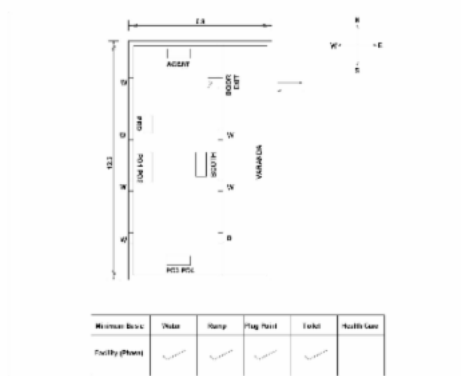

Nazri Naksha

Google Map View

Polling Station Building Front View

Polling Station Front View

Cad View

Key MAP View

1 பெயர் : ரேவதி - கணவர் பெயர்: மணிகண்டன் - வீட்டு எண் : 1E வயது : 38 பாலினம் : பெண் Photo is available	ZZG0614958	2 பெயர் : சேகுவேரா கா தந்தையின் பெயர்: கார்த்திகேயன் வீட்டு எண் : 13 வயது : 25 பாலினம் : ஆண் Photo is available	ZZG2086544	3 பெயர் : மாறன் தந்தையின் பெயர்: குமரவேல் வீட்டு எண் : 16/எ வயது : 20 பாலினம் : ஆண் Photo is available	ZZG2192722
4 பெயர் : சிவபிரகாசம் தந்தையின் பெயர்: செல்வமணி வீட்டு எண் : 22 வயது : 21 பாலினம் : ஆண் Photo is available	ZZG2228591	5 பெயர் : சிவரஞ்சனி தந்தையின் பெயர்: சிவமணி வீட்டு எண் : 22 வயது : 19 பாலினம் : பெண் Photo is available	ZZG2228542	6 பெயர் : ஹரிகிரித்திஷ் மா தந்தையின் பெயர்: மாயகிருஷ்ணன் வீட்டு எண் : 30 வயது : 20 பாலினம் : ஆண் Photo is available	ZZG2162584
7 பெயர் : தீபா கணவர் பெயர்: சிவசங்கரன் வீட்டு எண் : 37 வயது : 44 பாலினம் : பெண் Photo is available	ZZG2191781	8 பெயர் : மணிகண்டன் - தந்தையின் பெயர்: கோவிந்தராசு - வீட்டு எண் : 42 வயது : 43 பாலினம் : ஆண் Photo is available	GDS1399278	9 பெயர் : செளமியா கணவர் பெயர்: அருள் வீட்டு எண் : 42, வயது : 26 பாலினம் : பெண் Photo is available	ZZG2171155
10 பெயர் : சந்தானகிருஷ்ணன் தந்தையின் பெயர்: சுந்தரம் வீட்டு எண் : 43 வயது : 39 பாலினம் : ஆண் Photo is available	ZZG1959816	11 பெயர் : சங்கர் - தந்தையின் பெயர்: செல்வராசு - வீட்டு எண் : 47A வயது : 50 பாலினம் : ஆண் Photo is available	GDS2777159	12 பெயர் : ரெங்கையன் - தந்தையின் பெயர்: ரெங்கப்பன் - வீட்டு எண் : 52 வயது : 73 பாலினம் : ஆண் Photo is available	ZZG1353085
13 பெயர் : சிவக்கொழுந்து - தந்தையின் பெயர்: ராசகோபால் - வீட்டு எண் : 52 வயது : 64 பாலினம் : ஆண் Photo is available	GDS1300219	14 பெயர் : சுகந்தி - கணவர் பெயர்: ரெங்கையன் - வீட்டு எண் : 52 வயது : 55 பாலினம் : பெண் Photo is available	ZZG1355148	15 பெயர் : குமார் - தந்தையின் பெயர்: தண்டபாணி - வீட்டு எண் : 52 வயது : 54 பாலினம் : ஆண் Photo is available	ZZG1355155
16 பெயர் : வசந்தி - கணவர் பெயர்: சிவக்கொழுந்து - வீட்டு எண் : 52 வயது : 53 பாலினம் : பெண் Photo is available	GDS1300227	17 பெயர் : பூந்மதி - தந்தையின் பெயர்: ரெங்கையன் - வீட்டு எண் : 52 வயது : 33 பாலினம் : பெண் Photo is available	ZZG0288423	18 பெயர் : மோகன்ராஜ் - தந்தையின் பெயர்: ராமலிங்கம் - வீட்டு எண் : 54 வயது : 33 பாலினம் : ஆண் Photo is available	ZZG0686683
19 பெயர் : பிரவீனா கணவர் பெயர்: வீரமணிகண்டன் வீட்டு எண் : 59 வயது : 27 பாலினம் : பெண் Photo is available	ZZG0947069	20 பெயர் : உமா தந்தையின் பெயர்: பாலசுப்ரமணியம் வீட்டு எண் : 59 வயது : 26 பாலினம் : பெண் Photo is available	ZZG1994474	21 பெயர் : ராதிகா தந்தையின் பெயர்: செல்வகுமார் வீட்டு எண் : 61-1 வயது : 22 பாலினம் : பெண் Photo is available	ZZG1991918
22 பெயர் : கருணாகரன் தந்தையின் பெயர்: கஜேந்திரன் வீட்டு எண் : 62 வயது : 23 பாலினம் : ஆண் Photo is available	ZZG1940550	23 பெயர் : அரவிந்த் தந்தையின் பெயர்: சடகோபன் வீட்டு எண் : 71 வயது : 22 பாலினம் : ஆண் Photo is available	ZZG2265569	24 பெயர் : சுகந்தி - கணவர் பெயர்: வீரகுமார் - வீட்டு எண் : 80 வயது : 38 பாலினம் : பெண் Photo is available	ZZG0407577
25 பெயர் : விஷ்ணுராஜ் தந்தையின் பெயர்: வெங்கடேசன் வீட்டு எண் : 86 வயது : 22 பாலினம் : ஆண் Photo is available	ZZG1991819	26 பெயர் : கண்ணன் - தந்தையின் பெயர்: பெருமாள் - வீட்டு எண் : 131 வயது : 49 பாலினம் : ஆண் Photo is available	GDS1285352	27 பெயர் : மனோகரன் தந்தையின் பெயர்: அருணாசலம் வீட்டு எண் : 188 வயது : 66 பாலினம் : ஆண் Photo is available	ZZG1990191
28 பெயர் : வைத்தீஸ்வரி தந்தையின் பெயர்: குமாரவேல் வீட்டு எண் : 197 வயது : 22 பாலினம் : பெண் Photo is available	ZZG1992007	29 பெயர் : திவ்யா கணவர் பெயர்: திருசாமி வீட்டு எண் : 198 வயது : 25 பாலினம் : பெண் Photo is available	ZZG1986389	30 பெயர் : நதீஷா தந்தையின் பெயர்: நாவப்பன் வீட்டு எண் : 230 வயது : 24 பாலினம் : பெண் Photo is available	ZZG1966217