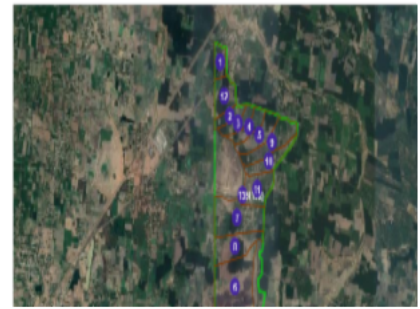

Google Map View