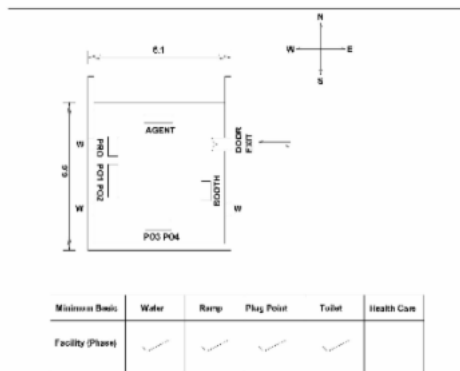

Google Map View

Polling Station Building Front View

Polling Station Front View

Cad View

Key MAP View

1 பெயர் : அரசாயி கணவர் பெயர்: ஆறுமுகம் வீட்டு எண் : 0 வயது : 61 பாலினம் : பெண் Photo is available	ZZG2081941	2 பெயர் : வெற்றிவேல் தந்தையின் பெயர்: குமார் வீட்டு எண் : 1 வயது : 23 பாலினம் : ஆண் Photo is available	XAG2284131	3 பெயர் : அபிநயா கணவர் பெயர்: வெற்றிவேல் வீட்டு எண் : 1 வயது : 21 பாலினம் : பெண் Photo is available	ZZG2271526
4 பெயர் : ஹரிகிருஷ்ணன் தந்தையின் பெயர்: சுப்ரமணியன் வீட்டு எண் : 1இ வயது : 49 பாலினம் : ஆண் Photo is available	ZZG2247054	5 பெயர் : செல்வி கணவர் பெயர்: ஹரிகிருஷ்ணன் வீட்டு எண் : 1இ வயது : 45 பாலினம் : பெண் Photo is available	ZZG2247096	6 பெயர் : சுகுணா - கணவர் பெயர்: கெஜபதி - வீட்டு எண் : 1E வயது : 37 பாலினம் : பெண் Photo is available	ZZG0184408
7 பெயர் : கலையரசி - கணவர் பெயர்: மணிக்கண்டன் - வீட்டு எண் : 1E வயது : 35 பாலினம் : பெண் Photo is available	ZZG0739995	8 பெயர் : ஆர்த்தி - கணவர் பெயர்: வீரமணி - வீட்டு எண் : 1E வயது : 34 பாலினம் : பெண் Photo is available	ZZG0615617	9 பெயர் : வீரப்பெருமாள் - தந்தையின் பெயர்: சிவானந்தம் - வீட்டு எண் : 1E வயது : 30 பாலினம் : ஆண் Photo is available	ZZG0615401
10 பெயர் : வெள்ளையம்மாள் கணவர் பெயர்: தர்மராஜ் வீட்டு எண் : 1இ வயது : 30 பாலினம் : பெண் Photo is available	ZZG1086107	11 பெயர் : பிரேமா - தந்தையின் பெயர்: பாலசுப்ரமணியன் வீட்டு எண் : 1E வயது : 29 பாலினம் : பெண் Photo is available	ZZG0884486	12 பெயர் : நந்தினி - தந்தையின் பெயர்: ஹரிகிருஷ்ணன் - வீட்டு எண் : 1e வயது : 27 பாலினம் : பெண் Photo is available	ZZG0982249
13 பெயர் : ஜெனிபர் தந்தையின் பெயர்: ஜெயராஜ் வீட்டு எண் : 1இ வயது : 22 பாலினம் : பெண் Photo is available	ZZG2165363	14 பெயர் : பிரபாகரன் - தந்தையின் பெயர்: ரங்கநாதன் - வீட்டு எண் : 2 வயது : 36 பாலினம் : ஆண் Photo is available	GDS2902781	15 பெயர் : வீரவேல் - தந்தையின் பெயர்: சிங்காரவேல் - வீட்டு எண் : 2-3 வயது : 35 பாலினம் : ஆண் Photo is available	ZZG0060335
16 பெயர் : கருணாகரன் - தந்தையின் பெயர்: ஆறுமுகம் - வீட்டு எண் : 2-251 வயது : 36 பாலினம் : ஆண் Photo is available	GDS2902856	17 பெயர் : ராஜசேகர் - தந்தையின் பெயர்: ராமலிங்கம் - வீட்டு எண் : 4 வயது : 36 பாலினம் : ஆண் Photo is available	ZZG0184325	18 பெயர் : கஜேந்திரா தந்தையின் பெயர்: பன்னீர்செல்வம் வீட்டு எண் : 6 வயது : 20 பாலினம் : ஆண் Photo is available	ZZG2229417
19 பெயர் : அகல்யா தந்தையின் பெயர்: கார்த்திகேயன் வீட்டு எண் : 13 வயது : 20 பாலினம் : பெண் Photo is available	ZZG2181337	20 பெயர் : கருணாகரன் - தந்தையின் பெயர்: கார்மேகவண்ணன் - வீட்டு எண் : 14 வயது : 42 பாலினம் : ஆண் Photo is available	ZZG0407999	21 பெயர் : அனிதா - தந்தையின் பெயர்: ஆனந்தன் - வீட்டு எண் : 15 வயது : 34 பாலினம் : பெண் Photo is available	ZZG0248500
22 பெயர் : அஞ்சம்மாள் - கணவர் பெயர்: ராயர் - வீட்டு எண் : 16 வயது : 66 பாலினம் : பெண் Photo is available	ZZG1371889	23 பெயர் : கனகராணி - கணவர் பெயர்: கருணாமூர்த்தி - வீட்டு எண் : 16 வயது : 39 பாலினம் : பெண் Photo is available	ZZG0408088	24 பெயர் : சரண்யா - கணவர் பெயர்: கார்த்திகேயன் - வீட்டு எண் : 16 வயது : 33 பாலினம் : பெண் Photo is available	ZZG0408385
S 25 பெயர் : ஜோதிமலர் கணவர் பெயர்: ராமசாமி வீட்டு எண் : 16/ஏ வயது : 55 பாலினம் : பெண் DELETED	ZZG1869965	S 26 பெயர் : ஜனார்தன் தந்தையின் பெயர்: ராமசாமி வீட்டு எண் : 16/ஏ வயது : 24 பாலினம் : ஆண் DELETED	ZZG1869940	27 பெயர் : பாக்கியம் - கணவர் பெயர்: லோகநாதன் - வீட்டு எண் : 20 வயது : 46 பாலினம் : பெண் Photo is available	ZZG1371897
28 பெயர் : சாந்தி கணவர் பெயர்: செல்லதுரை வீட்டு எண் : 22 வயது : 44 பாலினம் : பெண் Photo is available	ZZG2186047	29 பெயர் : நவீன் தந்தையின் பெயர்: சின்னதுரை வீட்டு எண் : 23 வயது : 23 பாலினம் : ஆண் Photo is available	ZZG2023182	30 பெயர் : ஜோஸ்வேளாங்கண்ணி தந்தையின் பெயர்: மைக்கல் வீட்டு எண் : 24 வயது : 54 பாலினம் : ஆண் Photo is available	ZZG2024339