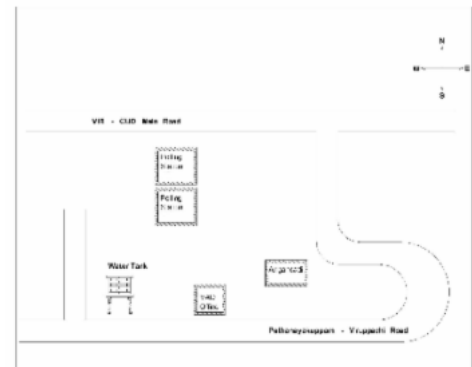

Google Map View

Polling Station Building Front View

Polling Station Front View

Cad View

Key MAP View

1 பெயர் : அரசாயி கணவர் பெயர்: ஆறுமுகம் வீட்டு எண் : 0 வயது : 61 பாலினம் : பெண் Photo is available	ZZG2081941	2 பெயர் : வெற்றிவேல் தந்தையின் பெயர்: குமார் வீட்டு எண் : 1 வயது : 23 பாலினம் : ஆண் Photo is available	XAG2284131	3 பெயர் : அபிநயா கணவர் பெயர்: வெற்றிவேல் வீட்டு எண் : 1 வயது : 21 பாலினம் : பெண் Photo is available	ZZG2271526
4 பெயர் : ஹரிகிருஷ்ணன் தந்தையின் பெயர்: சுப்ரமணியன் வீட்டு எண் : 1இ வயது : 49 பாலினம் : ஆண் Photo is available	ZZG2247054	5 பெயர் : செல்வி கணவர் பெயர்: ஹரிகிருஷ்ணன் வீட்டு எண் : 1இ வயது : 45 பாலினம் : பெண் Photo is available	ZZG2247096	6 பெயர் : சுகுணா - கணவர் பெயர்: கெஜபதி - வீட்டு எண் : 1E வயது : 37 பாலினம் : பெண் Photo is available	ZZG0184408
7 பெயர் : கலையரசி - கணவர் பெயர்: மணிக்கண்டன் - வீட்டு எண் : 1E வயது : 35 பாலினம் : பெண் Photo is available	ZZG0739995	8 பெயர் : ஆர்த்தி - கணவர் பெயர்: வீரமணி - வீட்டு எண் : 1E வயது : 34 பாலினம் : பெண் Photo is available	ZZG0615617	9 பெயர் : வீரப்பெருமாள் - தந்தையின் பெயர்: சிவானந்தம் - வீட்டு எண் : 1E வயது : 30 பாலினம் : ஆண் Photo is available	ZZG0615401
10 பெயர் : வெள்ளையம்மாள் கணவர் பெயர்: தர்மராஜ் வீட்டு எண் : 1இ வயது : 30 பாலினம் : பெண் Photo is available	ZZG1086107	11 பெயர் : பிரேமா - தந்தையின் பெயர்: பாலசுப்ரமணியன் வீட்டு எண் : 1E வயது : 29 பாலினம் : பெண் Photo is available	ZZG0884486	12 பெயர் : நந்தினி - தந்தையின் பெயர்: ஹரிகிருஷ்ணன் - வீட்டு எண் : 1e வயது : 27 பாலினம் : பெண் Photo is available	ZZG0982249
13 பெயர் : ஜெனிபர் தந்தையின் பெயர்: ஜெயராஜ் வீட்டு எண் : 1இ வயது : 22 பாலினம் : பெண் Photo is available	ZZG2165363	14 பெயர் : பிரபாகரன் - தந்தையின் பெயர்: ரங்கநாதன் - வீட்டு எண் : 2 வயது : 36 பாலினம் : ஆண் Photo is available	GDS2902781	15 பெயர் : வீரவேல் - தந்தையின் பெயர்: சிங்காரவேல் - வீட்டு எண் : 2-3 வயது : 35 பாலினம் : ஆண் Photo is available	ZZG0060335
16 பெயர் : கருணாகரன் - தந்தையின் பெயர்: ஆறுமுகம் - வீட்டு எண் : 2-251 வயது : 36 பாலினம் : ஆண் Photo is available	GDS2902856	17 பெயர் : ராஜசேகர் - தந்தையின் பெயர்: ராமலிங்கம் - வீட்டு எண் : 4 வயது : 36 பாலினம் : ஆண் Photo is available	ZZG0184325	18 பெயர் : கஜேந்திரா தந்தையின் பெயர்: பன்னீர்செல்வம் வீட்டு எண் : 6 வயது : 20 பாலினம் : ஆண் Photo is available	ZZG2229417
19 பெயர் : அகல்யா தந்தையின் பெயர்: கார்த்திகேயன் வீட்டு எண் : 13 வயது : 20 பாலினம் : பெண் Photo is available	ZZG2181337	20 பெயர் : கருணாகரன் - தந்தையின் பெயர்: கார்மேகவண்ணன் - வீட்டு எண் : 14 வயது : 42 பாலினம் : ஆண் Photo is available	ZZG0407999	21 பெயர் : அனிதா - தந்தையின் பெயர்: ஆனந்தன் - வீட்டு எண் : 15 வயது : 34 பாலினம் : பெண் Photo is available	ZZG0248500
22 பெயர் : அஞ்சம்மாள் - கணவர் பெயர்: ராயர் - வீட்டு எண் : 16 வயது : 66 பாலினம் : பெண் Photo is available	ZZG1371889	23 பெயர் : கனகராணி - கணவர் பெயர்: கருணாமூர்த்தி - வீட்டு எண் : 16 வயது : 39 பாலினம் : பெண் Photo is available	ZZG0408088	24 பெயர் : சரண்யா - கணவர் பெயர்: கார்த்திகேயன் - வீட்டு எண் : 16 வயது : 33 பாலினம் : பெண் Photo is available	ZZG0408385
S 25 பெயர் : ஜோதிமலர் கணவர் பெயர்: ராமசாமி வீட்டு எண் : 16/ஏ வயது : 55 பாலினம் : பெண் DELETED	ZZG1869965	S 26 பெயர் : ஜனார்தன் தந்தையின் பெயர்: ராமசாமி வீட்டு எண் : 16/ஏ வயது : 24 பாலினம் : ஆண் DELETED	ZZG1869940	27 பெயர் : பாக்கியம் - கணவர் பெயர்: லோகநாதன் - வீட்டு எண் : 20 வயது : 46 பாலினம் : பெண் Photo is available	ZZG1371897
28 பெயர் : சாந்தி கணவர் பெயர்: செல்லதுரை வீட்டு எண் : 22 வயது : 44 பாலினம் : பெண் Photo is available	ZZG2186047	29 பெயர் : நவீன் தந்தையின் பெயர்: சின்னதுரை வீட்டு எண் : 23 வயது : 23 பாலினம் : ஆண் Photo is available	ZZG2023182	30 பெயர் : ஜோஸ்வேளாங்கண்ணி தந்தையின் பெயர்: மைக்கல் வீட்டு எண் : 24 வயது : 54 பாலினம் : ஆண் Photo is available	ZZG2024339