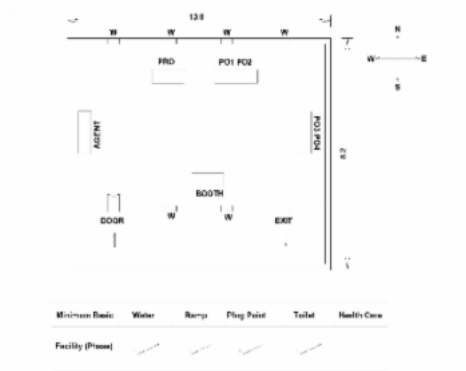

Google Map View

Polling Station Building Front View

Polling Station Front View

Cad View

Key MAP View

1 பெயர் : அம்மணி - கணவர் பெயர்: முருகன் - வீட்டு எண் : 1E வயது : 55 பாலினம் : பெண் Photo is available ZZG0740266	2 பெயர் : பிரகாஷ் - தந்தையின் பெயர்: முத்து - வீட்டு எண் : 1E வயது : 37 பாலினம் : ஆண் Photo is available ZZG0110148	3 பெயர் : கிருஷ்ணராஜ் - தந்தையின் பெயர்: பாலசந்தர் - வீட்டு எண் : 1E வயது : 34 பாலினம் : ஆண் Photo is available ZZG0615872
4 பெயர் : சித்ரலேகா கணவர் பெயர்: கிரிஷ்ணகுமார் வீட்டு எண் : 1இ வயது : 29 பாலினம் : பெண் Photo is available ZZG1832930	5 பெயர் : வீரச்செல்வம் - தந்தையின் பெயர்: ராமச்சந்திரன் - வீட்டு எண் : 1E வயது : 27 பாலினம் : ஆண் Photo is available ZZG0982439	6 பெயர் : பூவராகமூர்த்தி - தந்தையின் பெயர்: செல்வராஜ் - வீட்டு எண் : 1E வயது : 27 பாலினம் : ஆண் Photo is available ZZG0948034
7 பெயர் : சதாம்உசேன் தந்தையின் பெயர்: சாகுல் ஹமீது வீட்டு எண் : 13/26 வயது : 23 பாலினம் : ஆண் Photo is available ZZG1970003	8 பெயர் : கௌரி - கணவர் பெயர்: பாலசந்தர் - வீட்டு எண் : 45 வயது : 52 பாலினம் : பெண் Photo is available ZZG0615898	9 பெயர் : தமிழ்மணி - தந்தையின் பெயர்: பன்னீர் - வீட்டு எண் : 72D வயது : 31 பாலினம் : ஆண் Photo is available ZZG0687095
10 பெயர் : புருஷோத்தம்மன் - தந்தையின் பெயர்: கஸ்தூரி - வீட்டு எண் : 96 வயது : 35 பாலினம் : ஆண் Photo is available ZZG0248690	11 பெயர் : பிரகாசம் - தந்தையின் பெயர்: வீரப்பன் - வீட்டு எண் : 98 வயது : 65 பாலினம் : ஆண் Photo is available ZZG0110098	12 பெயர் : சுந்தரமூர்த்தி - தந்தையின் பெயர்: வீரப்பன் - வீட்டு எண் : 98 வயது : 55 பாலினம் : ஆண் Photo is available ZZG0110072
13 பெயர் : ரேணுகாதேவி - கணவர் பெயர்: சுந்தரமூர்த்தி - வீட்டு எண் : 98 வயது : 47 பாலினம் : பெண் Photo is available ZZG0025072	S 14 பெயர் : விண்ணரசு - தந்தையின் பெயர்: மணி - வீட்டு எண் : 179-a வயது : 28 பாலினம் : ஆண் Photo is available ZZG0831107	15 பெயர் : சந்தானலட்சுமி - கணவர் பெயர்: முனுசாமி - வீட்டு எண் : 353 வயது : 32 பாலினம் : பெண் Photo is available ZZG0884692
16 பெயர் : கங்காதுரை - தந்தையின் பெயர்: நாகப்பன் - வீட்டு எண் : 422A வயது : 43 பாலினம் : ஆண் Photo is available GDS2902534	17 பெயர் : ரஞ்சித்குமார் - தந்தையின் பெயர்: ராமசந்திரன் - வீட்டு எண் : 515 வயது : 30 பாலினம் : ஆண் Photo is available ZZG0831024	18 பெயர் : கலைவாணன் - தந்தையின் பெயர்: சாரங்கபாணி - வீட்டு எண் : 517 வயது : 38 பாலினம் : ஆண் Photo is available ZZG0184846
19 பெயர் : வசந்தபிரியா - கணவர் பெயர்: கலைவாணன் - வீட்டு எண் : 517 வயது : 34 பாலினம் : பெண் Photo is available ZZG0408880	20 பெயர் : முரளி - தந்தையின் பெயர்: கிருஷ்ணமூர்த்தி - வீட்டு எண் : 517 வயது : 32 பாலினம் : ஆண் Photo is available ZZG0408823	21 பெயர் : சுவேதா தந்தையின் பெயர்: நாகப்பன் வீட்டு எண் : 517/4 வயது : 22 பாலினம் : பெண் Photo is available ZZG2134765
22 பெயர் : சீதா தந்தையின் பெயர்: நாகப்பன் வீட்டு எண் : 517/ஏ வயது : 23 பாலினம் : பெண் Photo is available ZZG1898709	23 பெயர் : ராமசந்திரன் - தந்தையின் பெயர்: ராமலிங்கம் - வீட்டு எண் : 517B வயது : 53 பாலினம் : ஆண் Photo is available ZZG0408815	24 பெயர் : செல்வி - கணவர் பெயர்: ராமசந்திரன் - வீட்டு எண் : 517B வயது : 40 பாலினம் : பெண் Photo is available ZZG0408807
25 பெயர் : மீனா - கணவர் பெயர்: முத்து - வீட்டு எண் : 517C வயது : 78 பாலினம் : பெண் Photo is available ZZG0947861	26 பெயர் : சேகர் தந்தையின் பெயர்: முத்து வீட்டு எண் : 517/சி வயது : 46 பாலினம் : ஆண் Photo is available ZZG1044890	27 பெயர் : சுவோசனா கணவர் பெயர்: சேகர் வீட்டு எண் : 517/சி வயது : 38 பாலினம் : பெண் Photo is available ZZG1045707
28 பெயர் : சசிகுமார் தந்தையின் பெயர்: ராமசாமி வீட்டு எண் : 517/சி வயது : 27 பாலினம் : ஆண் Photo is available ZZG1967868	29 பெயர் : கிருஷ்ணமூர்த்தி - தந்தையின் பெயர்: உத்தண்டி - வீட்டு எண் : 518-1E வயது : 54 பாலினம் : ஆண் Photo is available GDS2800779	30 பெயர் : பழனியம்மாள் - கணவர் பெயர்: கிருஷ்ணமூர்த்தி - வீட்டு எண் : 518-1E வயது : 51 பாலினம் : பெண் Photo is available GDS1875764