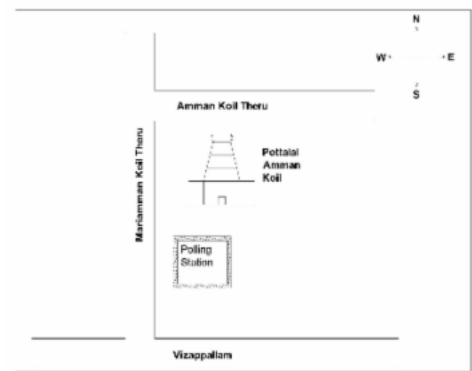

Google Map View

Polling Station Building Front View

Polling Station Front View

Cad View

Key MAP View

1 பெயர் : அம்மணி - கணவர் பெயர்: முருகன் - வீட்டு எண் : 1E வயது : 55 பாலினம் : பெண் Photo is available ZZG0740266	2 பெயர் : பிரகாஷ் - தந்தையின் பெயர்: முத்து - வீட்டு எண் : 1E வயது : 37 பாலினம் : ஆண் Photo is available ZZG0110148	3 பெயர் : கிருஷ்ணராஜ் - தந்தையின் பெயர்: பாலசந்தர் - வீட்டு எண் : 1E வயது : 34 பாலினம் : ஆண் Photo is available ZZG0615872
4 பெயர் : சித்ரலேகா கணவர் பெயர்: கிரிஷ்ணகுமார் வீட்டு எண் : 1இ வயது : 29 பாலினம் : பெண் Photo is available ZZG1832930	5 பெயர் : வீரச்செல்வம் - தந்தையின் பெயர்: ராமச்சந்திரன் - வீட்டு எண் : 1E வயது : 27 பாலினம் : ஆண் Photo is available ZZG0982439	6 பெயர் : பூவராகமூர்த்தி - தந்தையின் பெயர்: செல்வராஜ் - வீட்டு எண் : 1E வயது : 27 பாலினம் : ஆண் Photo is available ZZG0948034
7 பெயர் : சதாம்உசேன் தந்தையின் பெயர்: சாகுல் ஹமீது வீட்டு எண் : 13/26 வயது : 23 பாலினம் : ஆண் Photo is available ZZG1970003	8 பெயர் : கௌரி - கணவர் பெயர்: பாலசந்தர் - வீட்டு எண் : 45 வயது : 52 பாலினம் : பெண் Photo is available ZZG0615898	9 பெயர் : தமிழ்மணி - தந்தையின் பெயர்: பன்னீர் - வீட்டு எண் : 72D வயது : 31 பாலினம் : ஆண் Photo is available ZZG0687095
10 பெயர் : புருஷோத்தம்மன் - தந்தையின் பெயர்: கஸ்தூரி - வீட்டு எண் : 96 வயது : 35 பாலினம் : ஆண் Photo is available ZZG0248690	11 பெயர் : பிரகாசம் - தந்தையின் பெயர்: வீரப்பன் - வீட்டு எண் : 98 வயது : 65 பாலினம் : ஆண் Photo is available ZZG0110098	12 பெயர் : சுந்தரமூர்த்தி - தந்தையின் பெயர்: வீரப்பன் - வீட்டு எண் : 98 வயது : 55 பாலினம் : ஆண் Photo is available ZZG0110072
13 பெயர் : ரேணுகாதேவி - கணவர் பெயர்: சுந்தரமூர்த்தி - வீட்டு எண் : 98 வயது : 47 பாலினம் : பெண் Photo is available ZZG0025072	S 14 பெயர் : விண்ணரசு - தந்தையின் பெயர்: மணி - வீட்டு எண் : 179-a வயது : 28 பாலினம் : ஆண் Photo is available ZZG0831107	15 பெயர் : சந்தானலட்சுமி - கணவர் பெயர்: முனுசாமி - வீட்டு எண் : 353 வயது : 32 பாலினம் : பெண் Photo is available ZZG0884692
16 பெயர் : கங்காதுரை - தந்தையின் பெயர்: நாகப்பன் - வீட்டு எண் : 422A வயது : 43 பாலினம் : ஆண் Photo is available GDS2902534	17 பெயர் : ரஞ்சித்குமார் - தந்தையின் பெயர்: ராமசந்திரன் - வீட்டு எண் : 515 வயது : 30 பாலினம் : ஆண் Photo is available ZZG0831024	18 பெயர் : கலைவாணன் - தந்தையின் பெயர்: சாரங்கபாணி - வீட்டு எண் : 517 வயது : 38 பாலினம் : ஆண் Photo is available ZZG0184846
19 பெயர் : வசந்தபிரியா - கணவர் பெயர்: கலைவாணன் - வீட்டு எண் : 517 வயது : 34 பாலினம் : பெண் Photo is available ZZG0408880	20 பெயர் : முரளி - தந்தையின் பெயர்: கிருஷ்ணமூர்த்தி - வீட்டு எண் : 517 வயது : 32 பாலினம் : ஆண் Photo is available ZZG0408823	21 பெயர் : சுவேதா தந்தையின் பெயர்: நாகப்பன் வீட்டு எண் : 517/4 வயது : 22 பாலினம் : பெண் Photo is available ZZG2134765
22 பெயர் : சீதா தந்தையின் பெயர்: நாகப்பன் வீட்டு எண் : 517/ஏ வயது : 23 பாலினம் : பெண் Photo is available ZZG1898709	23 பெயர் : ராமசந்திரன் - தந்தையின் பெயர்: ராமலிங்கம் - வீட்டு எண் : 517B வயது : 53 பாலினம் : ஆண் Photo is available ZZG0408815	24 பெயர் : செல்வி - கணவர் பெயர்: ராமசந்திரன் - வீட்டு எண் : 517B வயது : 40 பாலினம் : பெண் Photo is available ZZG0408807
25 பெயர் : மீனா - கணவர் பெயர்: முத்து - வீட்டு எண் : 517C வயது : 78 பாலினம் : பெண் Photo is available ZZG0947861	26 பெயர் : சேகர் தந்தையின் பெயர்: முத்து வீட்டு எண் : 517/சி வயது : 46 பாலினம் : ஆண் Photo is available ZZG1044890	27 பெயர் : சுவோசனா கணவர் பெயர்: சேகர் வீட்டு எண் : 517/சி வயது : 38 பாலினம் : பெண் Photo is available ZZG1045707
28 பெயர் : சசிகுமார் தந்தையின் பெயர்: ராமசாமி வீட்டு எண் : 517/சி வயது : 27 பாலினம் : ஆண் Photo is available ZZG1967868	29 பெயர் : கிருஷ்ணமூர்த்தி - தந்தையின் பெயர்: உத்தண்டி - வீட்டு எண் : 518-1E வயது : 54 பாலினம் : ஆண் Photo is available GDS2800779	30 பெயர் : பழனியம்மாள் - கணவர் பெயர்: கிருஷ்ணமூர்த்தி - வீட்டு எண் : 518-1E வயது : 51 பாலினம் : பெண் Photo is available GDS1875764