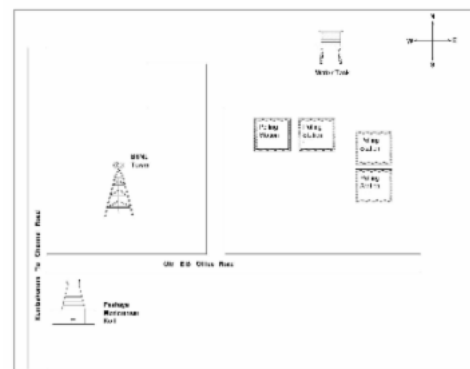

Google Map View

Polling Station Building Front View

Polling Station Front View

Cad View

Key MAP View

சட்டமன்றத் தொகுதியின் எண் மற்றும் பெயர் : 156-குறிஞ்சிப்பாடி
பிரிவு எண் மற்றும் பெயர் 1-வடலூர் (ந), வார்டு 1ஆபத்தாரணபுரம் பண்டருட்டி ரோடு கிழக்கு பகுதி