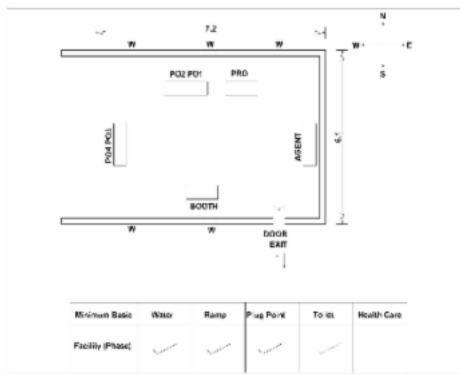

Google Map View

Polling Station Building Front View

Polling Station Front View

Cad View

Key MAP View

சட்டமன்றத் தொகுதியின் எண் மற்றும் பெயர் : 156-குறிஞ்சிப்பாடி
பிரிவு எண் மற்றும் பெயர் 1-வடலூர் (ந), வார்டு 1ஆபத்தாரணபுரம் பண்டருட்டி ரோடு கிழக்கு பகுதி