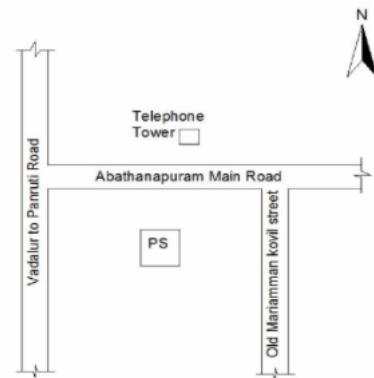

**Google Map View**

**Polling Station Building Front View**

**Polling Station Front View**

**Cad View**

**Key MAP View**

1 பெயர் : சக்திவேல் - தந்தையின் பெயர்: அண்ணாமலை - வீட்டு எண் : 1 வயது : 72 பாலினம் : ஆண் Photo is available	ZZG0110551	2 பெயர் : ஜானகி - கணவர் பெயர்: ஹரிகரன் - வீட்டு எண் : 1 வயது : 69 பாலினம் : பெண் Photo is available	MNG1913110	3 பெயர் : முத்துகுமாரசாமி பழனி இதரர் பெயர்: ராணி முத்துகுமாரசாமி வீட்டு எண் : 1 வயது : 63 பாலினம் : ஆண் Photo is available	XSS0535740
4 பெயர் : மாரிம்மாள் - கணவர் பெயர்: சக்திவேல் - வீட்டு எண் : 1 வயது : 62 பாலினம் : பெண் Photo is available	MNG3330669	5 பெயர் : தண்டாயுதபாணி தந்தையின் பெயர்: கோவிந்தசாமி வீட்டு எண் : 1 வயது : 54 பாலினம் : ஆண் Photo is available	ZZG2030989	6 பெயர் : லாவண்ய ஸ் கணவர் பெயர்: சத்தியமோகன் வீட்டு எண் : 1 வயது : 53 பாலினம் : பெண் Photo is available	ZZG2085975
7 பெயர் : ராணி முத்துகுமாரசாமி கணவர் பெயர்: முத்துகுமாரசாமி வீட்டு எண் : 1 வயது : 51 பாலினம் : பெண் Photo is available	XSS0535757	8 பெயர் : சமதி - கணவர் பெயர்: சுப்ரமணியன் - வீட்டு எண் : 1 வயது : 49 பாலினம் : பெண் Photo is available	ZZG0687558	9 பெயர் : சுப்ரமணியன் - தந்தையின் பெயர்: சக்திவேல் - வீட்டு எண் : 1 வயது : 48 பாலினம் : ஆண் Photo is available	MNG3330636
10 பெயர் : ரமணசுப்பிரமணியன் - தந்தையின் பெயர்: ஹரிஹரன் - வீட்டு எண் : 1 வயது : 42 பாலினம் : ஆண் Photo is available	MNG2397883	11 பெயர் : பாலமுருகன் - தந்தையின் பெயர்: சந்திரகாசு - வீட்டு எண் : 1 வயது : 36 பாலினம் : ஆண் Photo is available	ZZG0075291	12 பெயர் : அருண் குமார் முத்துகுமாரசாமி தந்தையின் பெயர்: முத்துகுமாரசாமி பழனி வீட்டு எண் : 1 வயது : 27 பாலினம் : ஆண் Photo is available	XSS2513059
13 பெயர் : மாலினி தந்தையின் பெயர்: தண்டபாணி வீட்டு எண் : 1 வயது : 24 பாலினம் : பெண் Photo is available	ZZG2031672	14 பெயர் : சுவேதா தந்தையின் பெயர்: ரவி வீட்டு எண் : 1 வயது : 22 பாலினம் : பெண் Photo is available	ZZG2015576	15 பெயர் : ரெங்கநாதன் - தந்தையின் பெயர்: கோபால் - வீட்டு எண் : 1-1 வயது : 70 பாலினம் : ஆண் Photo is available	ZZG0323089
16 பெயர் : சந்திரகாசு - தந்தையின் பெயர்: கோவிந்தராசு - வீட்டு எண் : 1-1 வயது : 67 பாலினம் : ஆண் Photo is available	MNG1909340	17 பெயர் : வசந்தா - கணவர் பெயர்: சந்திரகாசு - வீட்டு எண் : 1-1 வயது : 60 பாலினம் : பெண் Photo is available	MNG1909357	18 பெயர் : மணிமொழி - கணவர் பெயர்: பாலமுருகன் - வீட்டு எண் : 1-1 வயது : 36 பாலினம் : பெண் Photo is available	ZZG0948281
19 பெயர் : பூநிதி தந்தையின் பெயர்: இளங்கோவன் வீட்டு எண் : 1/1 வயது : 27 பாலினம் : பெண் Photo is available	ZZG1933266	20 பெயர் : அந்தோணிராஜ் ரா தந்தையின் பெயர்: ராயப்பன் வீட்டு எண் : 1/2 வயது : 54 பாலினம் : ஆண் Photo is available	ZZG2229847	21 பெயர் : அருள்ஜோதி - கணவர் பெயர்: பழனிவேல் - வீட்டு எண் : 1-3 வயது : 55 பாலினம் : பெண் Photo is available	MNG1904762
22 பெயர் : பவந்தனா - தந்தையின் பெயர்: பழனிவேல் - வீட்டு எண் : 1-3 வயது : 28 பாலினம் : பெண் Photo is available	ZZG0948372	23 பெயர் : தாஹிரா - கணவர் பெயர்: முகமதுஜஹாங்கீர் - வீட்டு எண் : 1-4 வயது : 64 பாலினம் : பெண் Photo is available	MNG2396216	24 பெயர் : பானுமதி - கணவர் பெயர்: இராமச்சந்திரன் - வீட்டு எண் : 1-4 வயது : 61 பாலினம் : பெண் Photo is available	MNG1245471
25 பெயர் : மலையரசி - கணவர் பெயர்: ஆறுமுகம் - வீட்டு எண் : 1-4 வயது : 44 பாலினம் : பெண் Photo is available	MNG2398477	26 பெயர் : பிரபாவதி - கணவர் பெயர்: வேல்முருகன் - வீட்டு எண் : 1-12A வயது : 56 பாலினம் : பெண் Photo is available	MNG1242387	27 பெயர் : தாமரைச்செல்வன் தந்தையின் பெயர்: கணேசமூர்த்தி வீட்டு எண் : 1-25-1 வயது : 67 பாலினம் : ஆண் Photo is available	ZZG1010537
28 பெயர் : சந்தோஷகுமார் தந்தையின் பெயர்: தாமரைச்செல்வன் வீட்டு எண் : 1-25-1 வயது : 38 பாலினம் : ஆண் Photo is available	ZZG1010552	S 29 பெயர் : ரீனா பிரியதர்ஷினி கணவர் பெயர்: திணைக் குமார் வீட்டு எண் : 1/25-1 வயது : 37 பாலினம் : பெண் Photo is available	ZZG1870161	30 பெயர் : ஹரிகரன் - தந்தையின் பெயர்: நடேசன் - வீட்டு எண் : 1-25F வயது : 77 பாலினம் : ஆண் Photo is available	MNG1906759