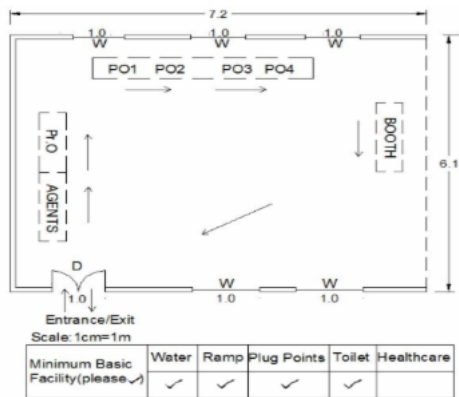

**Google Map View**

**Polling Station Building Front View**

**Polling Station Front View**

**Cad View**

**Key MAP View**

1 பெயர் : சக்திவேல் - தந்தையின் பெயர்: அண்ணாமலை - வீட்டு எண் : 1 வயது : 72 பாலினம் : ஆண் Photo is available	ZZG0110551	2 பெயர் : ஜானகி - கணவர் பெயர்: ஹரிகரன் - வீட்டு எண் : 1 வயது : 69 பாலினம் : பெண் Photo is available	MNG1913110	3 பெயர் : முத்துகுமாரசாமி பழனி இதரர் பெயர்: ராணி முத்துகுமாரசாமி வீட்டு எண் : 1 வயது : 63 பாலினம் : ஆண் Photo is available	XSS0535740
4 பெயர் : மாரிம்மாள் - கணவர் பெயர்: சக்திவேல் - வீட்டு எண் : 1 வயது : 62 பாலினம் : பெண் Photo is available	MNG3330669	5 பெயர் : தண்டாயுதபாணி தந்தையின் பெயர்: கோவிந்தசாமி வீட்டு எண் : 1 வயது : 54 பாலினம் : ஆண் Photo is available	ZZG2030989	6 பெயர் : லாவண்ய ஸ் கணவர் பெயர்: சத்தியமோகன் வீட்டு எண் : 1 வயது : 53 பாலினம் : பெண் Photo is available	ZZG2085975
7 பெயர் : ராணி முத்துகுமாரசாமி கணவர் பெயர்: முத்துகுமாரசாமி வீட்டு எண் : 1 வயது : 51 பாலினம் : பெண் Photo is available	XSS0535757	8 பெயர் : சமதி - கணவர் பெயர்: சுப்ரமணியன் - வீட்டு எண் : 1 வயது : 49 பாலினம் : பெண் Photo is available	ZZG0687558	9 பெயர் : சுப்ரமணியன் - தந்தையின் பெயர்: சக்திவேல் - வீட்டு எண் : 1 வயது : 48 பாலினம் : ஆண் Photo is available	MNG3330636
10 பெயர் : ரமணசுப்பிரமணியன் - தந்தையின் பெயர்: ஹரிஹரன் - வீட்டு எண் : 1 வயது : 42 பாலினம் : ஆண் Photo is available	MNG2397883	11 பெயர் : பாலமுருகன் - தந்தையின் பெயர்: சந்திரகாசு - வீட்டு எண் : 1 வயது : 36 பாலினம் : ஆண் Photo is available	ZZG0075291	12 பெயர் : அருண் குமார் முத்துகுமாரசாமி தந்தையின் பெயர்: முத்துகுமாரசாமி பழனி வீட்டு எண் : 1 வயது : 27 பாலினம் : ஆண் Photo is available	XSS2513059
13 பெயர் : மாலினி தந்தையின் பெயர்: தண்டபாணி வீட்டு எண் : 1 வயது : 24 பாலினம் : பெண் Photo is available	ZZG2031672	14 பெயர் : சுவேதா தந்தையின் பெயர்: ரவி வீட்டு எண் : 1 வயது : 22 பாலினம் : பெண் Photo is available	ZZG2015576	15 பெயர் : ரெங்கநாதன் - தந்தையின் பெயர்: கோபால் - வீட்டு எண் : 1-1 வயது : 70 பாலினம் : ஆண் Photo is available	ZZG0323089
16 பெயர் : சந்திரகாசு - தந்தையின் பெயர்: கோவிந்தராசு - வீட்டு எண் : 1-1 வயது : 67 பாலினம் : ஆண் Photo is available	MNG1909340	17 பெயர் : வசந்தா - கணவர் பெயர்: சந்திரகாசு - வீட்டு எண் : 1-1 வயது : 60 பாலினம் : பெண் Photo is available	MNG1909357	18 பெயர் : மணிமொழி - கணவர் பெயர்: பாலமுருகன் - வீட்டு எண் : 1-1 வயது : 36 பாலினம் : பெண் Photo is available	ZZG0948281
19 பெயர் : பூநிதி தந்தையின் பெயர்: இளங்கோவன் வீட்டு எண் : 1/1 வயது : 27 பாலினம் : பெண் Photo is available	ZZG1933266	20 பெயர் : அந்தோணிராஜ் ரா தந்தையின் பெயர்: ராயப்பன் வீட்டு எண் : 1/2 வயது : 54 பாலினம் : ஆண் Photo is available	ZZG2229847	21 பெயர் : அருள்ஜோதி - கணவர் பெயர்: பழனிவேல் - வீட்டு எண் : 1-3 வயது : 55 பாலினம் : பெண் Photo is available	MNG1904762
22 பெயர் : பவந்தனா - தந்தையின் பெயர்: பழனிவேல் - வீட்டு எண் : 1-3 வயது : 28 பாலினம் : பெண் Photo is available	ZZG0948372	23 பெயர் : தாஹிரா - கணவர் பெயர்: முகமதுஜஹாங்கீர் - வீட்டு எண் : 1-4 வயது : 64 பாலினம் : பெண் Photo is available	MNG2396216	24 பெயர் : பானுமதி - கணவர் பெயர்: இராமச்சந்திரன் - வீட்டு எண் : 1-4 வயது : 61 பாலினம் : பெண் Photo is available	MNG1245471
25 பெயர் : மலையரசி - கணவர் பெயர்: ஆறுமுகம் - வீட்டு எண் : 1-4 வயது : 44 பாலினம் : பெண் Photo is available	MNG2398477	26 பெயர் : பிரபாவதி - கணவர் பெயர்: வேல்முருகன் - வீட்டு எண் : 1-12A வயது : 56 பாலினம் : பெண் Photo is available	MNG1242387	27 பெயர் : தாமரைச்செல்வன் தந்தையின் பெயர்: கணேசமூர்த்தி வீட்டு எண் : 1-25-1 வயது : 67 பாலினம் : ஆண் Photo is available	ZZG1010537
28 பெயர் : சந்தோஷகுமார் தந்தையின் பெயர்: தாமரைச்செல்வன் வீட்டு எண் : 1-25-1 வயது : 38 பாலினம் : ஆண் Photo is available	ZZG1010552	S 29 பெயர் : ரீனா பிரியதர்ஷினி கணவர் பெயர்: திணைக் குமார் வீட்டு எண் : 1/25-1 வயது : 37 பாலினம் : பெண் Photo is available	ZZG1870161	30 பெயர் : ஹரிகரன் - தந்தையின் பெயர்: நடேசன் - வீட்டு எண் : 1-25F வயது : 77 பாலினம் : ஆண் Photo is available	MNG1906759