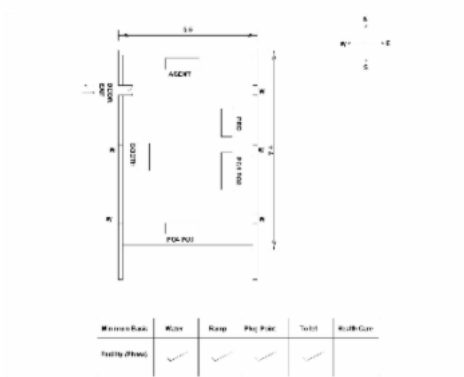

Google Map View

Polling Station Building Front View

Polling Station Front View

Cad View

Key MAP View

1 பெயர் : பழனிவேல் - தந்தையின் பெயர்: ராஜா - வீட்டு எண் : 1 வயது : 76 பாலினம் : ஆண் Photo is available	ZZG0412361	2 பெயர் : சகுந்தலா - கணவர் பெயர்: பழனிவேல் - வீட்டு எண் : 1 வயது : 73 பாலினம் : பெண் Photo is available	ZZG0412023	3 பெயர் : ராஜகாந்தம் - கணவர் பெயர்: சந்திரகாந்தன் - வீட்டு எண் : 1 வயது : 73 பாலினம் : பெண் Photo is available	ZZG0477281
4 பெயர் : சண்முகம் - தந்தையின் பெயர்: கந்தசாமி - வீட்டு எண் : 1 வயது : 70 பாலினம் : ஆண் Photo is available	MNG2394708	5 பெயர் : பன்னீர்செல்வம் - தந்தையின் பெயர்: ராசு - வீட்டு எண் : 1 வயது : 66 பாலினம் : ஆண் Photo is available	ZZG0112953	6 பெயர் : குணசேகரன் - தந்தையின் பெயர்: கமலம் - வீட்டு எண் : 1 வயது : 65 பாலினம் : ஆண் Photo is available	ZZG0688507
7 பெயர் : முரளி - தந்தையின் பெயர்: ராமன் - வீட்டு எண் : 1 வயது : 59 பாலினம் : ஆண் Photo is available	MNG3357670	8 பெயர் : சிவக்குமார் - தந்தையின் பெயர்: ராமனாதன் - வீட்டு எண் : 1 வயது : 58 பாலினம் : ஆண் Photo is available	ZZG0412221	9 பெயர் : முப்பாலிகை - கணவர் பெயர்: முத்துக்குமரன் - வீட்டு எண் : 1 வயது : 54 பாலினம் : பெண் Photo is available	MNG2394641
10 பெயர் : எத்திராஜன் - தந்தையின் பெயர்: செளரிராஜன் - வீட்டு எண் : 1 வயது : 54 பாலினம் : ஆண் Photo is available	MNG2399111	11 பெயர் : பாவாடைதுரை - தந்தையின் பெயர்: கலியமுர்த்தி - வீட்டு எண் : 1 வயது : 52 பாலினம் : ஆண் Photo is available	ZZG0189373	12 பெயர் : குமார் தந்தையின் பெயர்: மருதவாணன் வீட்டு எண் : 1 வயது : 52 பாலினம் : ஆண் Photo is available	ZZG2243293
13 பெயர் : மஞ்சளா - கணவர் பெயர்: முரளி - வீட்டு எண் : 1 வயது : 49 பாலினம் : பெண் Photo is available	MNG3357688	14 பெயர் : ராமநாயகி - கணவர் பெயர்: பாவாடைதுரை - வீட்டு எண் : 1 வயது : 48 பாலினம் : பெண் Photo is available	ZZG0189365	15 பெயர் : ஜோதிவேல் - தந்தையின் பெயர்: சந்திரகாந்தன் - வீட்டு எண் : 1 வயது : 46 பாலினம் : ஆண் Photo is available	ZZG0411785
16 பெயர் : ஜெயலட்சுமி - தந்தையின் பெயர்: பாண்டுரங்கன் - வீட்டு எண் : 1 வயது : 45 பாலினம் : பெண் Photo is available	MNG3284197	17 பெயர் : மீனா - கணவர் பெயர்: குமார் - வீட்டு எண் : 1 வயது : 45 பாலினம் : பெண் Photo is available	TAU0640193	S 18 பெயர் : ராஜசேகரன் தந்தையின் பெயர்: ராயர் - வீட்டு எண் : 1 வயது : 39 பாலினம் : ஆண் DELETED Photo is available	MNG3357696
19 பெயர் : வேல்முருகன் - தந்தையின் பெயர்: சண்முகம் - வீட்டு எண் : 1 வயது : 37 பாலினம் : ஆண் Photo is available	MNG3357720	20 பெயர் : கண்ணன் - தந்தையின் பெயர்: ராஜா - வீட்டு எண் : 1 வயது : 37 பாலினம் : ஆண் Photo is available	ZZG0026625	21 பெயர் : சர்மிளா - கணவர் பெயர்: ஜோதிவேல் - வீட்டு எண் : 1 வயது : 35 பாலினம் : பெண் Photo is available	ZZG0477257
22 பெயர் : சுரேஷ் - தந்தையின் பெயர்: பாவாடை துரை - வீட்டு எண் : 1 வயது : 33 பாலினம் : ஆண் Photo is available	ZZG0251058	23 பெயர் : செல்வராணி கணவர் பெயர்: சக்திவேல் வீட்டு எண் : 1 வயது : 30 பாலினம் : பெண் Photo is available	ZZG2061000	24 பெயர் : பிரியா - தந்தையின் பெயர்: சண்முகம் - வீட்டு எண் : 1 வயது : 29 பாலினம் : பெண் Photo is available	ZZG0885012
25 பெயர் : சக்திவேல் தந்தையின் பெயர்: கணேசன் வீட்டு எண் : 1 வயது : 28 பாலினம் : ஆண் Photo is available	ZZG2062032	26 பெயர் : கவின்பரிதி தந்தையின் பெயர்: துரைராஜ் வீட்டு எண் : 1 வயது : 21 பாலினம் : ஆண் Photo is available	ZZG2060614	27 பெயர் : பிரகாஷ் - தந்தையின் பெயர்: நாராயணன் - வீட்டு எண் : 1-1 வயது : 76 பாலினம் : ஆண் Photo is available	MNG1367945
28 பெயர் : அம்பிகா - கணவர் பெயர்: பிரகாஷ் - வீட்டு எண் : 1-1 வயது : 66 பாலினம் : பெண் Photo is available	ZZG1424696	29 பெயர் : சந்தோஷ் - தந்தையின் பெயர்: பிரகாஷ் - வீட்டு எண் : 1-1 வயது : 45 பாலினம் : ஆண் Photo is available	MNG3215365	30 பெயர் : ராஜ்குமார் - தந்தையின் பெயர்: தங்கவேல் - வீட்டு எண் : 1-1A6 வயது : 30 பாலினம் : ஆண் Photo is available	ZZG0832253