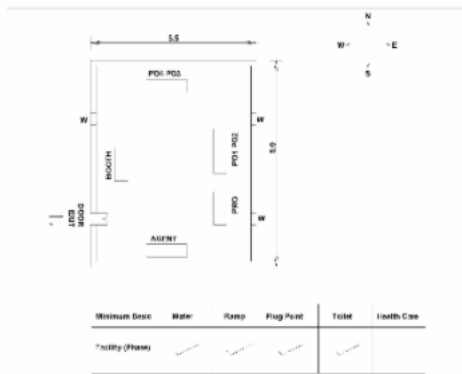

Google Map View

Polling Station Building Front View

Polling Station Front View

Cad View

Key MAP View

1	MNG2400455	பெயர் : ரெஜினாமேரி - கணவர் பெயர்: அருளானந்தம் - வீட்டு எண் : 1 வயது : 66 பாலினம் : பெண்	Photo is available	2	MNG3211000	பெயர் : பாவாடை - தந்தையின் பெயர்: இராமலிங்கம் - வீட்டு எண் : 1 வயது : 54 பாலினம் : ஆண்	Photo is available	3	ZZG0832899	பெயர் : திலகவதி - தந்தையின் பெயர்: மணி - வீட்டு எண் : 1 வயது : 52 பாலினம் : பெண்	Photo is available
4	MNG3211026	பெயர் : பிரேமா - கணவர் பெயர்: பாவாடை - வீட்டு எண் : 1 வயது : 46 பாலினம் : பெண்	Photo is available	5	ZZG0832766	பெயர் : தர்மதுரை - தந்தையின் பெயர்: மணி - வீட்டு எண் : 1 வயது : 34 பாலினம் : ஆண்	Photo is available	6	ZZG0832782	பெயர் : இராஜதுரை - தந்தையின் பெயர்: மணி - வீட்டு எண் : 1 வயது : 30 பாலினம் : பெண்	Photo is available
7	ZZG0619353	பெயர் : சிவக்குமாரி - தந்தையின் பெயர்: குணசேகர் - வீட்டு எண் : 1 வயது : 30 பாலினம் : பெண்	Photo is available	8	ZZG0741835	பெயர் : ஜெயப்பிரியா - தந்தையின் பெயர்: பழனி - வீட்டு எண் : 1 வயது : 29 பாலினம் : பெண்	Photo is available	9	ZZG1968577	பெயர் : உமாமகேஷ்வரி தந்தையின் பெயர்: சசிகுமார் வீட்டு எண் : 1 வயது : 25 பாலினம் : பெண்	Photo is available
10	ZZG2138998	பெயர் : லாவண்யா தந்தையின் பெயர்: ராஜா வீட்டு எண் : 1 வயது : 24 பாலினம் : பெண்	Photo is available	11	SYK1872944	பெயர் : நிவேதா தந்தையின் பெயர்: ரவிச்சந்திரன் வீட்டு எண் : 1 வயது : 24 பாலினம் : பெண்	Photo is available	12	ZZG2049682	பெயர் : பிரவீன் தந்தையின் பெயர்: வெங்கடேசன் வீட்டு எண் : 01 வயது : 23 பாலினம் : ஆண்	Photo is available
13	ZZG2138964	பெயர் : சரண்யா தந்தையின் பெயர்: ராஜா வீட்டு எண் : 1 வயது : 21 பாலினம் : பெண்	Photo is available	14	ZZG2246551	பெயர் : பிரியதர்ஷினி வே தந்தையின் பெயர்: வேல்முருகன் வீட்டு எண் : 1 வயது : 21 பாலினம் : பெண்	Photo is available	15	ZZG2246544	பெயர் : திவ்யதர்ஷினி தந்தையின் பெயர்: வேல்முருகன் வீட்டு எண் : 1 வயது : 19 பாலினம் : பெண்	Photo is available
16	MNG3215332	பெயர் : ஜோதி - கணவர் பெயர்: பழனி - வீட்டு எண் : 1-6A வயது : 48 பாலினம் : பெண்	Photo is available	17	MNG2398071	பெயர் : சரோஜா - கணவர் பெயர்: வேல்முருகன் - வீட்டு எண் : 1-32 வயது : 49 பாலினம் : பெண்	Photo is available	18	MNG2398915	பெயர் : மாலா - கணவர் பெயர்: கதிர்வேல் - வீட்டு எண் : 1-32 வயது : 47 பாலினம் : பெண்	Photo is available
19	ZZG1938554	பெயர் : ராஜேஸ்வரி தந்தையின் பெயர்: சேகர் வீட்டு எண் : 1/41ஏ வயது : 25 பாலினம் : பெண்	Photo is available	20	ZZG2076941	பெயர் : புனிதவதி தந்தையின் பெயர்: சேகர் வீட்டு எண் : 1/41ஏ வயது : 21 பாலினம் : பெண்	Photo is available	21	ZZG1938273	பெயர் : பரமேஸ்வரி தந்தையின் பெயர்: ராஜலட்சுமி வீட்டு எண் : 1/41ஏ/4 வயது : 23 பாலினம் : பெண்	Photo is available
22	MNG3283744	பெயர் : கார்த்திக் - தந்தையின் பெயர்: நடராஜன் - வீட்டு எண் : 1-45G வயது : 38 பாலினம் : ஆண்	Photo is available	23	MNG2392710	பெயர் : புவனேஸ்வரி - கணவர் பெயர்: சேகர் - வீட்டு எண் : 1-48 வயது : 49 பாலினம் : பெண்	Photo is available	24	ZZG2005908	பெயர் : தமிழ்செல்வி கணவர் பெயர்: பாண்டிதுரை வீட்டு எண் : 1/48 வயது : 35 பாலினம் : பெண்	Photo is available
25	ZZG2218204	பெயர் : ராஜேஸ்வரி கணவர் பெயர்: ஜெயராமன் வீட்டு எண் : 1ஏ வயது : 60 பாலினம் : பெண்	Photo is available	26	ZZG0113076	பெயர் : கார்த்திகேயன் - தாயின் பெயர்: சாந்தி - வீட்டு எண் : 1A வயது : 37 பாலினம் : ஆண்	Photo is available	27	ZZG0323378	பெயர் : துரைராஜ் - தந்தையின் பெயர்: தனசங்கு - வீட்டு எண் : 1A வயது : 36 பாலினம் : ஆண்	Photo is available
28	ZZG2207355	பெயர் : ரம்யா கணவர் பெயர்: பார்த்திபன் வீட்டு எண் : 1ஏ வயது : 25 பாலினம் : பெண்	Photo is available	29	ZZG2005767	பெயர் : சூசிலா தந்தையின் பெயர்: சதாசிவம் வீட்டு எண் : 1ஏ வயது : 22 பாலினம் : பெண்	Photo is available	30	ZZG2119253	பெயர் : சினேகா தந்தையின் பெயர்: செல்வகுமார் வீட்டு எண் : 1ஏ வயது : 20 பாலினம் : பெண்	Photo is available