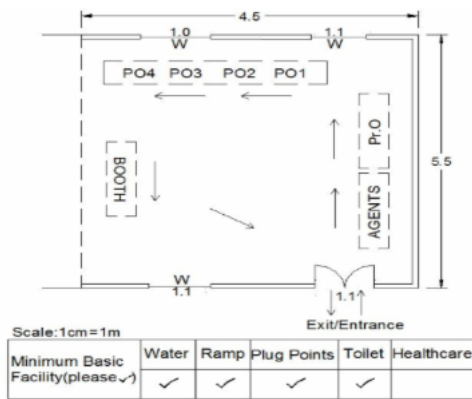

Google Map View

Polling Station Building Front View

Polling Station Front View

Cad View

Key MAP View

1 பெயர் : அல்லிராணி - கணவர் பெயர்: சதாசிவம் - வீட்டு எண் : 1 வயது : 76 பாலினம் : பெண் Photo is available	ZZG1440965	2 பெயர் : கருணாகரன் - தந்தையின் பெயர்: தங்கராசு - வீட்டு எண் : 1 வயது : 60 பாலினம் : ஆண் Photo is available	ZZG1440973	3 பெயர் : கவிதா - கணவர் பெயர்: கணேசன் - வீட்டு எண் : 1 வயது : 54 பாலினம் : பெண் Photo is available	MNG1960434
4 பெயர் : மீனாட்சி - கணவர் பெயர்: கருணாகரன் - வீட்டு எண் : 1 வயது : 54 பாலினம் : பெண் Photo is available	ZZG1440981	5 பெயர் : விஜயா - கணவர் பெயர்: கருணாகரன் - வீட்டு எண் : 1 வயது : 53 பாலினம் : பெண் Photo is available	MNG1269075	6 பெயர் : செல்வராணி - கணவர் பெயர்: ரமேஷ் வீட்டு எண் : 1 வயது : 40 பாலினம் : பெண் Photo is available	ZZG0190793
7 பெயர் : சரவணன் - தந்தையின் பெயர்: பிச்சையா - வீட்டு எண் : 1-1 வயது : 36 பாலினம் : ஆண் Photo is available	ZZG0190801	8 பெயர் : முரளி தந்தையின் பெயர்: கார்த்திகேயன் வீட்டு எண் : 1/5 வயது : 36 பாலினம் : ஆண் Photo is available	ZZG2046969	9 பெயர் : வெண்ணிலா கணவர் பெயர்: ராஜா வீட்டு எண் : 1இ வயது : 35 பாலினம் : பெண் Photo is available	ZZG2247146
S 10 பெயர் : கலைச்செல்வி - தந்தையின் பெயர்: கருணாநிதி - வீட்டு எண் : 1E வயது : 29 பாலினம் : பெண் DELETED Photo is available	ZZG0833814	11 பெயர் : கௌசல்யா - தந்தையின் பெயர்: ஆறுமுகம் - வீட்டு எண் : 1E வயது : 28 பாலினம் : பெண் Photo is available	ZZG0833806	12 பெயர் : ராசவேலு - தந்தையின் பெயர்: அண்ணாமலை - வீட்டு எண் : 2 வயது : 73 பாலினம் : ஆண் Photo is available	ZZG1440999
13 பெயர் : காசியம்மாள் - கணவர் பெயர்: ராசவேலு - வீட்டு எண் : 2 வயது : 66 பாலினம் : பெண் Photo is available	ZZG1441005	14 பெயர் : செல்வி - கணவர் பெயர்: பழனிவேல் - வீட்டு எண் : 2 வயது : 56 பாலினம் : பெண் Photo is available	ZZG1441013	15 பெயர் : ராஜேஸ்வரி தந்தையின் பெயர்: சந்திரன் வீட்டு எண் : 2 வயது : 21 பாலினம் : பெண் Photo is available	ZZG2083483
16 பெயர் : சண்முகம் - தந்தையின் பெயர்: கண்ணுசாமி - வீட்டு எண் : 3 வயது : 75 பாலினம் : ஆண் Photo is available	ZZG1441021	17 பெயர் : கலைச்செல்வி - கணவர் பெயர்: சண்முகம் - வீட்டு எண் : 3 வயது : 64 பாலினம் : பெண் Photo is available	ZZG1441039	18 பெயர் : ராஜா - தந்தையின் பெயர்: சண்முகம் - வீட்டு எண் : 3 வயது : 43 பாலினம் : ஆண் Photo is available	MNG2500262
19 பெயர் : சிவப்பிரகாசம் - தந்தையின் பெயர்: கோவிந்தசாமி - வீட்டு எண் : 4 வயது : 53 பாலினம் : ஆண் Photo is available	MNG1269182	20 பெயர் : திருஞானம் தந்தையின் பெயர்: சின்னதுரை வீட்டு எண் : 4 வயது : 24 பாலினம் : ஆண் Photo is available	ZZG2187334	21 பெயர் : ரமேஷ் - தந்தையின் பெயர்: இராயர் - வீட்டு எண் : 5 வயது : 43 பாலினம் : ஆண் Photo is available	MNG2500239
22 பெயர் : பார்வதி தாயின் பெயர்: சங்கீதா வீட்டு எண் : 5 வயது : 23 பாலினம் : பெண் Photo is available	ZZG2247559	23 பெயர் : குப்புசாமி - தந்தையின் பெயர்: வேலாயுதம் - வீட்டு எண் : 6 வயது : 66 பாலினம் : ஆண் Photo is available	ZZG1441054	24 பெயர் : கஸ்தூரி - கணவர் பெயர்: குப்புசாமி - வீட்டு எண் : 6 வயது : 58 பாலினம் : பெண் Photo is available	ZZG1441062
25 பெயர் : கிருஷ்ணமூர்த்தி - தந்தையின் பெயர்: தண்டபாணி - வீட்டு எண் : 7 வயது : 67 பாலினம் : ஆண் Photo is available	ZZG1441070	26 பெயர் : விமலா - கணவர் பெயர்: கிருஷ்ணமூர்த்தி - வீட்டு எண் : 7 வயது : 61 பாலினம் : பெண் Photo is available	ZZG1441088	27 பெயர் : பிரபு - தந்தையின் பெயர்: கிருஷ்ணமூர்த்தி - வீட்டு எண் : 7 வயது : 43 பாலினம் : ஆண் Photo is available	MNG2500312
28 பெயர் : பழனி - தந்தையின் பெயர்: வேலாயுதம் - வீட்டு எண் : 8 வயது : 56 பாலினம் : ஆண் Photo is available	ZZG1441096	29 பெயர் : செல்வராணி - கணவர் பெயர்: பழனி - வீட்டு எண் : 8 வயது : 46 பாலினம் : பெண் Photo is available	MNG1268929	30 பெயர் : ராஜேந்திரன் - தந்தையின் பெயர்: தங்கராசு - வீட்டு எண் : 9 வயது : 58 பாலினம் : ஆண் Photo is available	MNG1268762