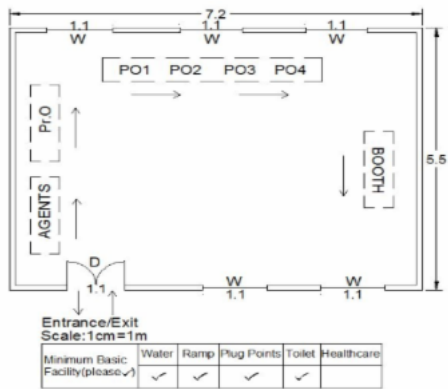

Nazri Naksha

Google Map View

Polling Station Building Front View

Polling Station Front View

Cad View

Key MAP View

சட்டமன்றத் தொகுதியின் எண் மற்றும் பெயர் : 156-குறிஞ்சிப்பாடி
பிரிவு எண் மற்றும் பெயர் 1-குறிஞ்சிப்பாடி (பே), வார்டு 1 ஏரிக்கரை