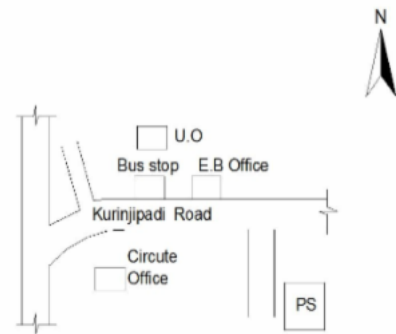

Nazri Naksha

Google Map View

Polling Station Building Front View

Polling Station Front View

Cad View

Key MAP View

சட்டமன்றத் தொகுதியின் எண் மற்றும் பெயர் : 156-குறிஞ்சிப்பாடி
பிரிவு எண் மற்றும் பெயர் 1-குறிஞ்சிப்பாடி (பே), வார்டு 1 ஏரிக்கரை