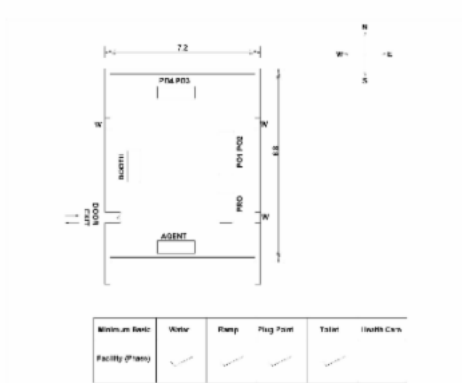

Google Map View

Polling Station Building Front View

Polling Station Front View

Cad View

Key MAP View

சட்டமன்றத் தொகுதியின் எண் மற்றும் பெயர் : 156-குறிஞ்சிப்பாடி
பிரிவு எண் மற்றும் பெயர் 1-குறிஞ்சிப்பாடி (பே), வார்டு 2 கே.கே நகர் 3வது தெரு