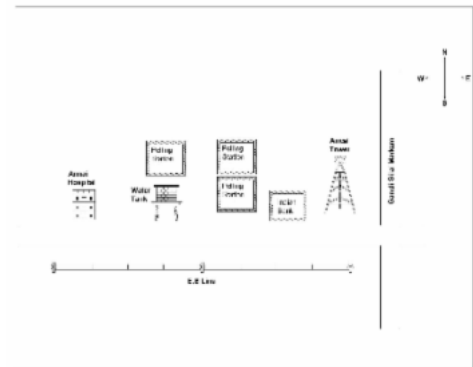

Google Map View

Polling Station Building Front View

Polling Station Front View

Cad View

Key MAP View

சட்டமன்றத் தொகுதியின் எண் மற்றும் பெயர் : 156-குறிஞ்சிப்பாடி
பிரிவு எண் மற்றும் பெயர் 1-குறிஞ்சிப்பாடி (பே), வார்டு 2 கே.கே நகர் 3வது தெரு